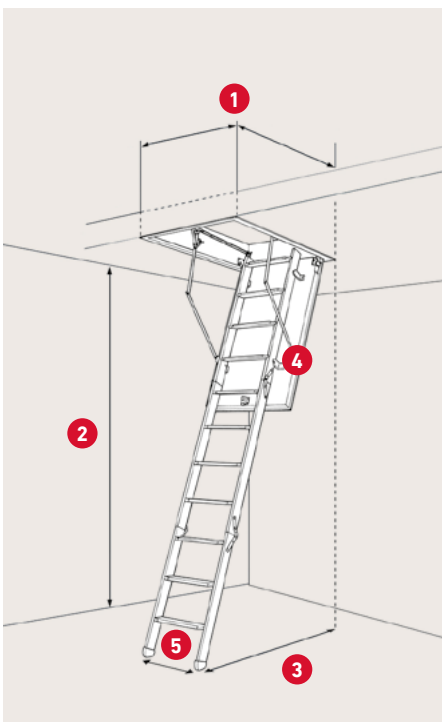

## SPECIFIKATIONER

50 mm ren ekspanderet polystyren (EPS) - ingen trækonstruktion i lem

Max. højde: 39,4 cm fra underkant af karm til top af lukket stige

Karm: Grantræ  
Højde: 14 cm

Vange: Fyrretræ  
Bredde: 8,34 cm

3-delt stige med 12 skridsikre trin inkl. grå plastik fødder

Lem tykkelse: 56 mm  
Hvid EPS - ekspanderet polystyren

To tætningslister i karm

Betjeningsstang medfølger

<b>1</b>	<b>Varenr.</b>	<b>567012PRO</b>
	<b>DB-nr.</b>	2049304
	<b>Udvendige karm mål</b>	67,6 × 117,5 cm
	<b>Hulmål</b>	70 × 120 cm

Lofthøjde inkl. fødder v/70°: 276,2 cm

Udladning v/70°: 120,4 cm fra bagkant af karm

Udklapning v/70°: 152,3 cm fra bagkant af karm

Stigebredde: 35,8 cm  
Trædeflade: 6,9 cm  
Materiale: Bøgetræ

Mulighed: Forlængerled max. lofthøjde 323,4 cm / 14 trin