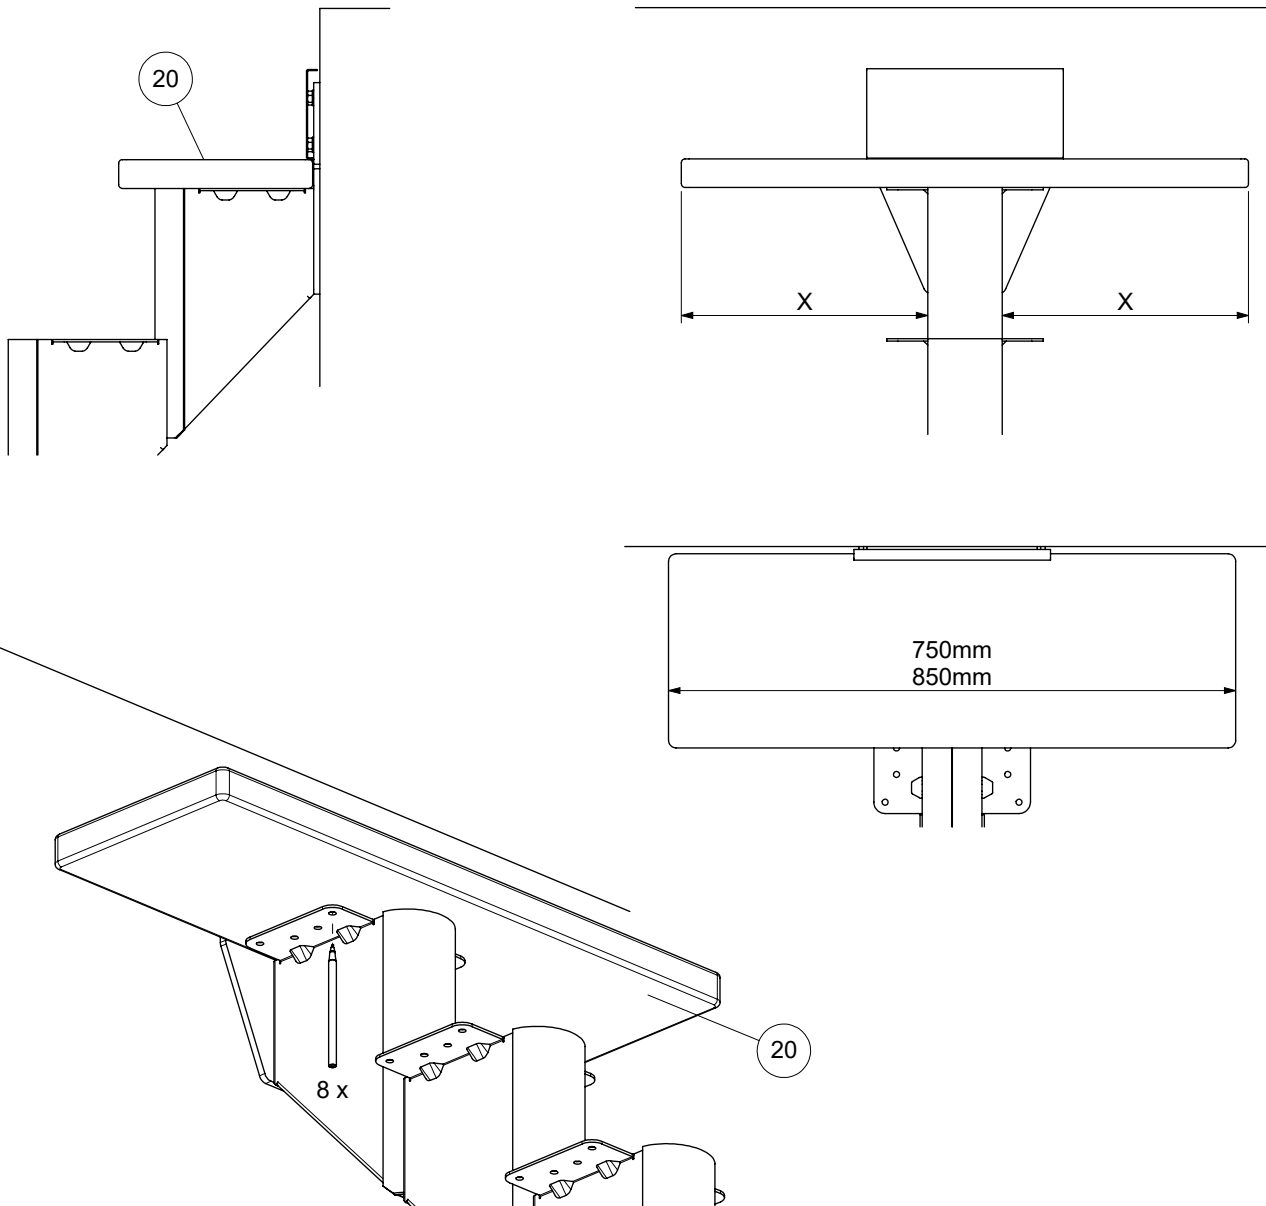

3

7

8

13

14

15

<b>I</b>	Mounting of wallbrackets is optional Die Montage von Wandhalterungen ist optional Montage van muurbeugels is optioneel Le montage de supports muraux est facultatif Montering af vægbeslag er valgfri
<b>L</b>	2 wall brackets in position A or B 2 Wandhalterungen in der Position A oder B 2 muurbeugels in positie A of B 2 supports mural dans la position A ou B 2 vægbeslag i position A eller B
<b>U</b>	4 wall brackets in position A or B 4 Wandhalterungen in der Position A oder B 4 muurbeugels in positie A of B 4 supports mural dans la position A ou B 4 vægbeslag i position A eller B

2 wall brackets must be mounted on a 1/4 turn or 4 on a 1/2 turn staircase.

2 Wandhalterungen müssen auf einer 1/4-gewendelten oder 4 auf einer 1/2-gewendelten Treppe montiert werden.

2 muurbeugels moeten gemonteerd worden op een 1/4 draai of 4 op een 1/2 draai trap.

20

2 x Ø 4mm ∇ 30mm

8

55

52

15

2 x Ø 4mm ∇ 30mm

21