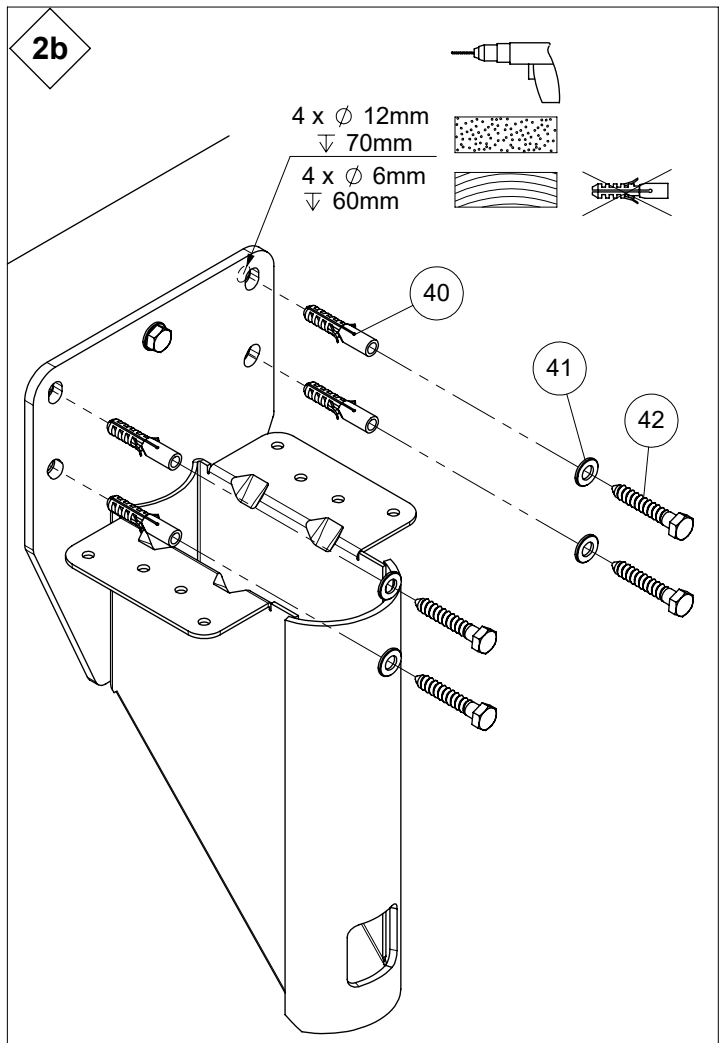

16mm  
18mm

L

R

$$S = \frac{H}{T + 1}$$

min S	max S
185 mm	215 mm

Example / Beispiel / Voorbeeld / Example / Eksempel:  
H: 2400 mm, T: 11 st(pcs)

$$S = \frac{2400 \text{ mm}}{11 + 1} = 200 \text{ mm}$$

T	min H	max H
9	1850 mm	2150 mm
10	2035 mm	2365 mm
11	2220 mm	2580 mm
12	2405 mm	2795 mm
13	2590 mm	3010 mm
14	2775 mm	3225 mm