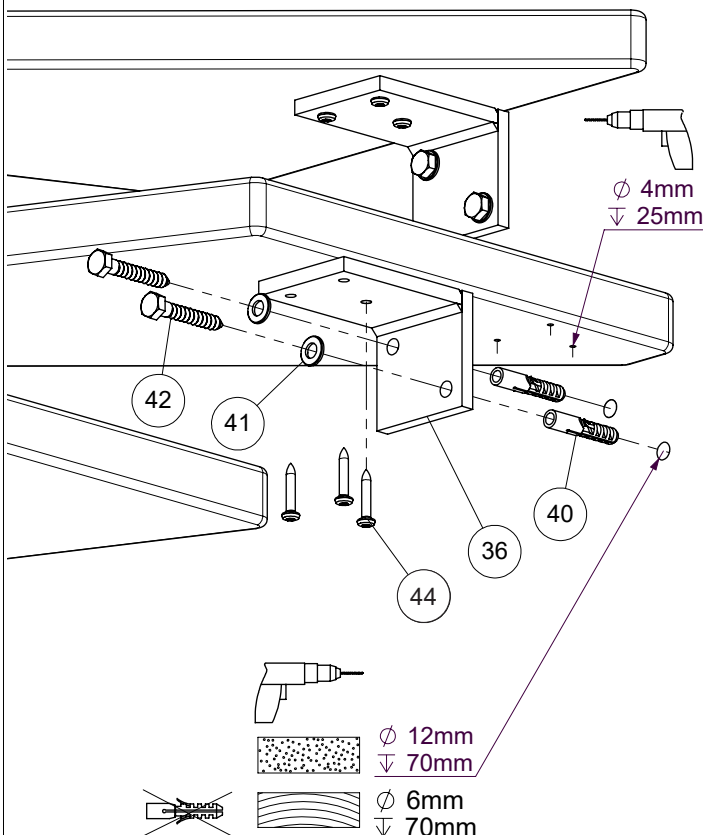

I	Mounting of wallbrackets is optional Die Montage von Wandhalterungen ist optional Montage van muurbeugels is optioneel Le montage de supports muraux est facultatif Montering af vægbeslag er valgfri
L	2 wall brackets in position A or B 2 Wandhalterungen in der Position A oder B 2 muurbeugels in positie A of B 2 supports mural dans la position A ou B 2 vægbeslag i position A eller B
U	4 wall brackets in position A or B 4 Wandhalterungen in der Position A oder B 4 muurbeugels in positie A of B 4 supports mural dans la position A ou B 4 vægbeslag i position A eller B

2 wall brackets must be mounted on a 1/4 turn or 4 on a 1/2 turn staircase.

2 Wandhalterungen müssen auf einer 1/4-gewendelten oder 4 auf einer 1/2-gewendelten Treppe montiert werden.

2 muurbeugels moeten gemonteerd worden op een 1/4 draai of 4 op een 1/2 draai trap.

2 supports mural doivent être monté sur un escalier 1/4 ou 4 sur un escalier 1/2 tournant.

2 væginkler er påkrævet i en 1/4-svings- eller 4 i en 1/2-svings-trappe.