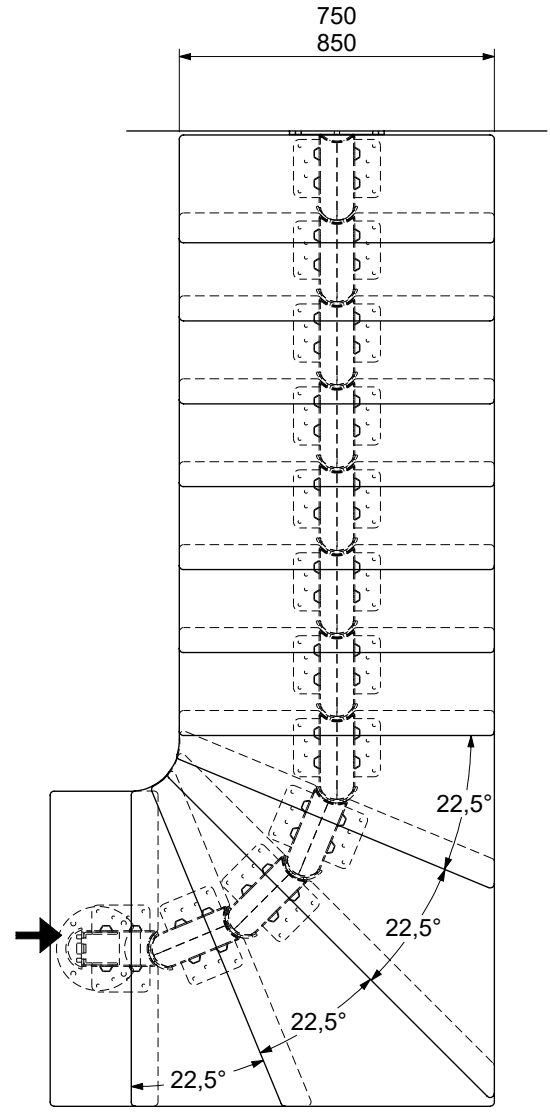

16mm  
18mm

L

R

$$S = \frac{H}{T + 1}$$

min S	max S
185 mm	215 mm

Example / Beispiel / Voorbeeld / Example / Eksempel:  
H: 2400 mm, T: 11 st(pcs)

$$S = \frac{2400 \text{ mm}}{11 + 1} = 200 \text{ mm}$$

T	min H	max H
9	1850 mm	2150 mm
10	2035 mm	2365 mm
11	2220 mm	2580 mm
12	2405 mm	2795 mm
13	2590 mm	3010 mm
14	2775 mm	3225 mm

20

2 x Ø 4mm ∇ 30mm

8

55

52

15

2 x Ø 4mm ∇ 30mm

21