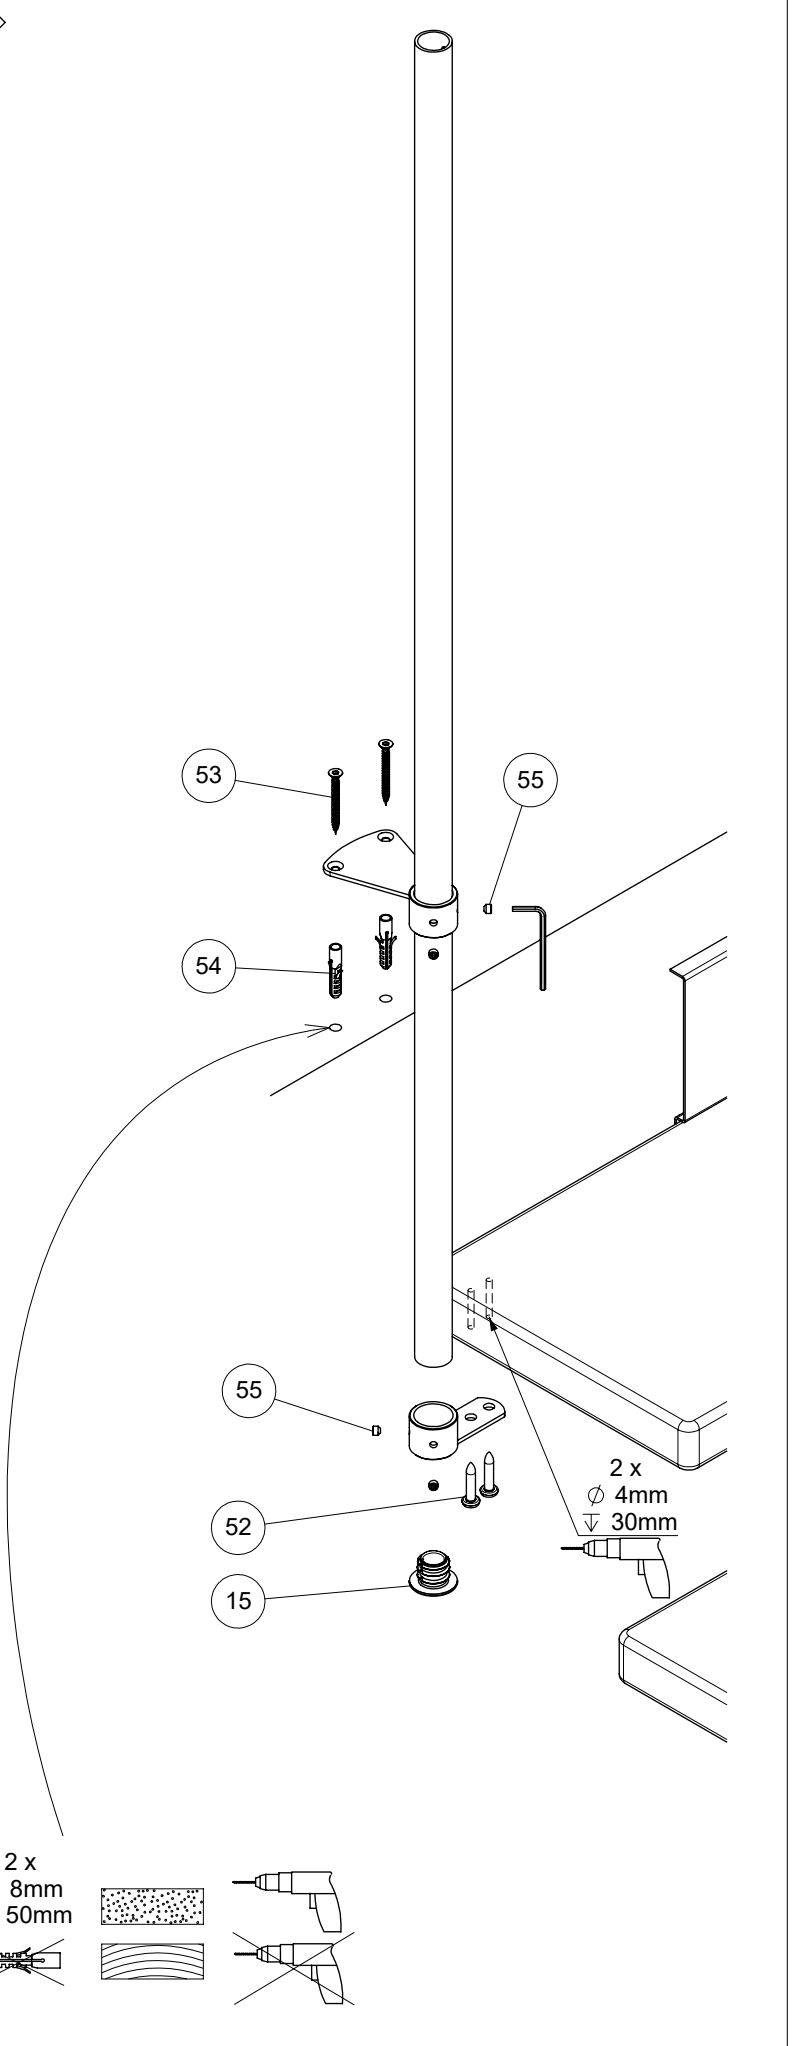

2 supports mural doivent être monté sur un escalier 1/4 ou 4 sur un escalier 1/2 tournant.

2 væginkler er påkrævet i en 1/4-svings- eller 4 i en 1/2-svings-trappe.

L

R

19a

19b

2 x  
 Ø 8mm  
 ↓  
 50mm

2 x  
 Ø 4mm  
 ↓  
 30mm

20

2 x Ø 4mm ∇ 30mm

8

55

52

15

2 x Ø 4mm ∇ 30mm

21