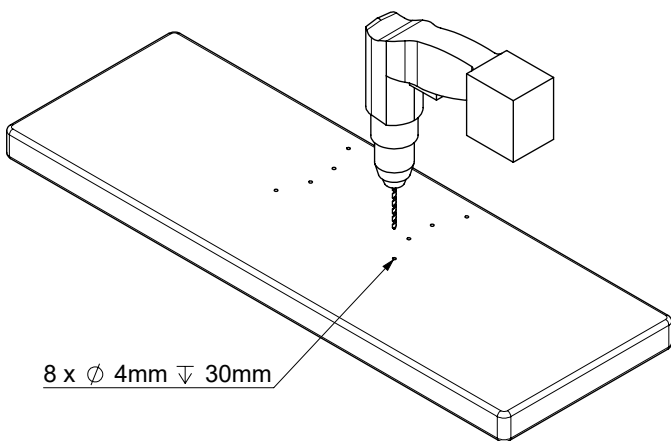

16mm  
18mm

L

R

$$S = \frac{H}{T + 1}$$

min S	max S
185 mm	215 mm

Example / Beispiel / Voorbeeld / Example / Eksempel:  
H: 2400 mm, T: 11 st(pcs)

$$S = \frac{2400 \text{ mm}}{11 + 1} = 200 \text{ mm}$$

T	min H	max H
9	1850 mm	2150 mm
10	2035 mm	2365 mm
11	2220 mm	2580 mm
12	2405 mm	2795 mm
13	2590 mm	3010 mm
14	2775 mm	3225 mm

3

7

8

13

14

15

<b>I</b>	Mounting of wallbrackets is optional Die Montage von Wandhalterungen ist optional Montage van muurbeugels is optioneel Le montage de supports muraux est facultatif Montering af vægbeslag er valgfri
<b>L</b>	2 wall brackets in position A or B 2 Wandhalterungen in der Position A oder B 2 muurbeugels in positie A of B 2 supports mural dans la position A ou B 2 vægbeslag i position A eller B
<b>U</b>	4 wall brackets in position A or B 4 Wandhalterungen in der Position A oder B 4 muurbeugels in positie A of B 4 supports mural dans la position A ou B 4 vægbeslag i position A eller B