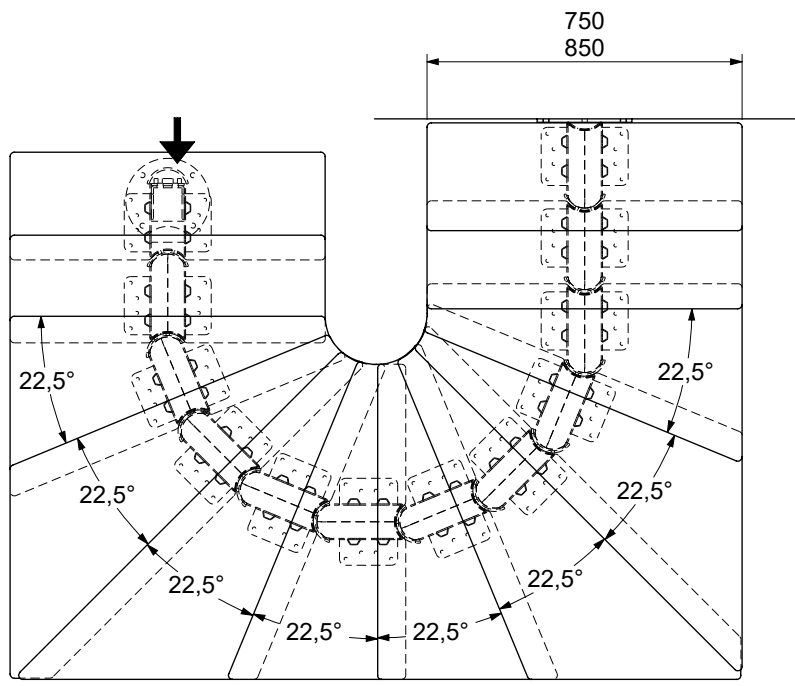

16mm  
18mm

L

R

$$S = \frac{H}{T + 1}$$

min S	max S
185 mm	215 mm

Example / Beispiel / Voorbeeld / Example / Eksempel:  
H: 2400 mm, T: 11 st(pcs)

$$S = \frac{2400 \text{ mm}}{11 + 1} = 200 \text{ mm}$$

T	min H	max H
9	1850 mm	2150 mm
10	2035 mm	2365 mm
11	2220 mm	2580 mm
12	2405 mm	2795 mm
13	2590 mm	3010 mm
14	2775 mm	3225 mm

20

2 x Ø 4mm ∇ 30mm

8

55

52

15

2 x Ø 4mm ∇ 30mm

21