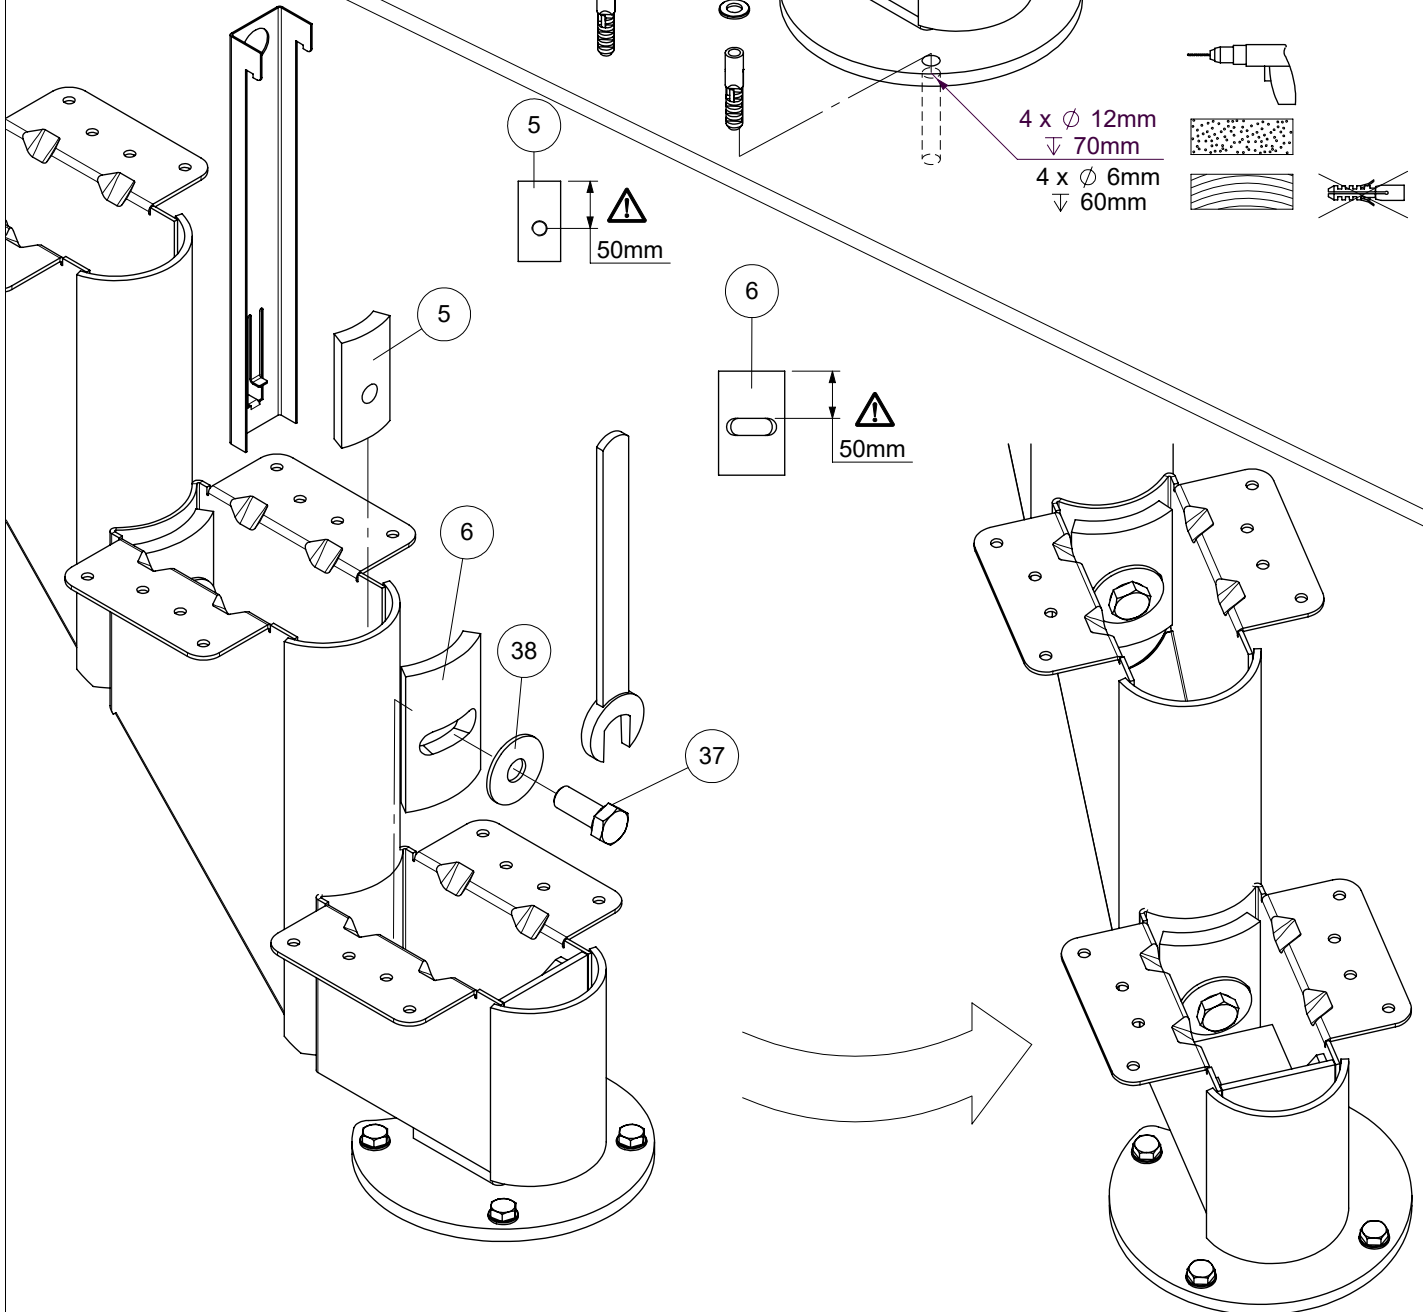

3

7

8

13

14

15

<b>I</b>	Mounting of wallbrackets is optional Die Montage von Wandhalterungen ist optional Montage van muurbeugels is optioneel Le montage de supports muraux est facultatif Montering af vægbeslag er valgfri
<b>L</b>	2 wall brackets in position A or B 2 Wandhalterungen in der Position A oder B 2 muurbeugels in positie A of B 2 supports mural dans la position A ou B 2 vægbeslag i position A eller B
<b>U</b>	4 wall brackets in position A or B 4 Wandhalterungen in der Position A oder B 4 muurbeugels in positie A of B 4 supports mural dans la position A ou B 4 vægbeslag i position A eller B

2 wall brackets must be mounted on a 1/4 turn or 4 on a 1/2 turn staircase.

2 Wandhalterungen müssen auf einer 1/4-gewendelten oder 4 auf einer 1/2-gewendelten Treppe montiert werden.

2 muurbeugels moeten gemonteerd worden op een 1/4 draai of 4 op een 1/2 draai trap.