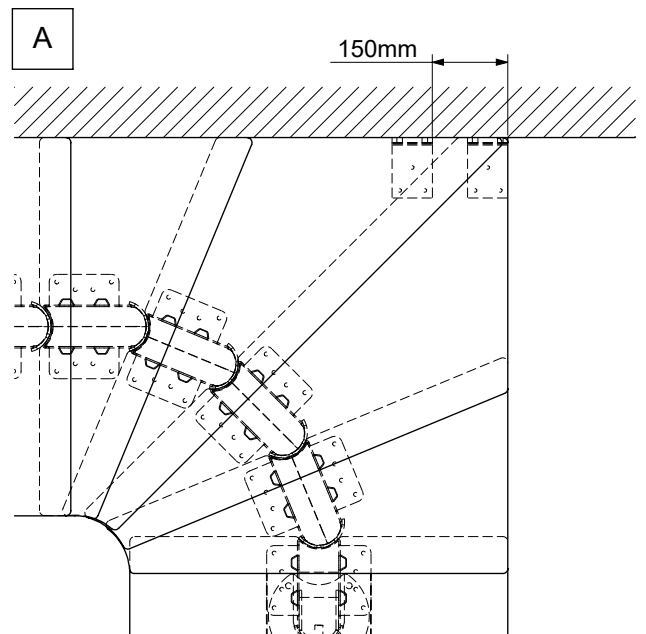

I	Mounting of wallbrackets is optional Die Montage von Wandhalterungen ist optional Montage van muurbeugels is optioneel Le montage de supports muraux est facultatif Montering af vægbeslag er valgfri
L	2 wall brackets in position A or B 2 Wandhalterungen in der Position A oder B 2 muurbeugels in positie A of B 2 supports mural dans la position A ou B 2 vægbeslag i position A eller B
U	4 wall brackets in position A or B 4 Wandhalterungen in der Position A oder B 4 muurbeugels in positie A of B 4 supports mural dans la position A ou B 4 vægbeslag i position A eller B

2 wall brackets must be mounted on a 1/4 turn or 4 on a 1/2 turn staircase.

2 Wandhalterungen müssen auf einer 1/4-gewendelten oder 4 auf einer 1/2-gewendelten Treppe montiert werden.

2 muurbeugels moeten gemonteerd worden op een 1/4 draai of 4 op een 1/2 draai trap.

2 supports mural doivent être monté sur un escalier 1/4 ou 4 sur un escalier 1/2 tournant.

2 væginkler er påkrævet i en 1/4-svings- eller 4 i en 1/2-svings-trappe.