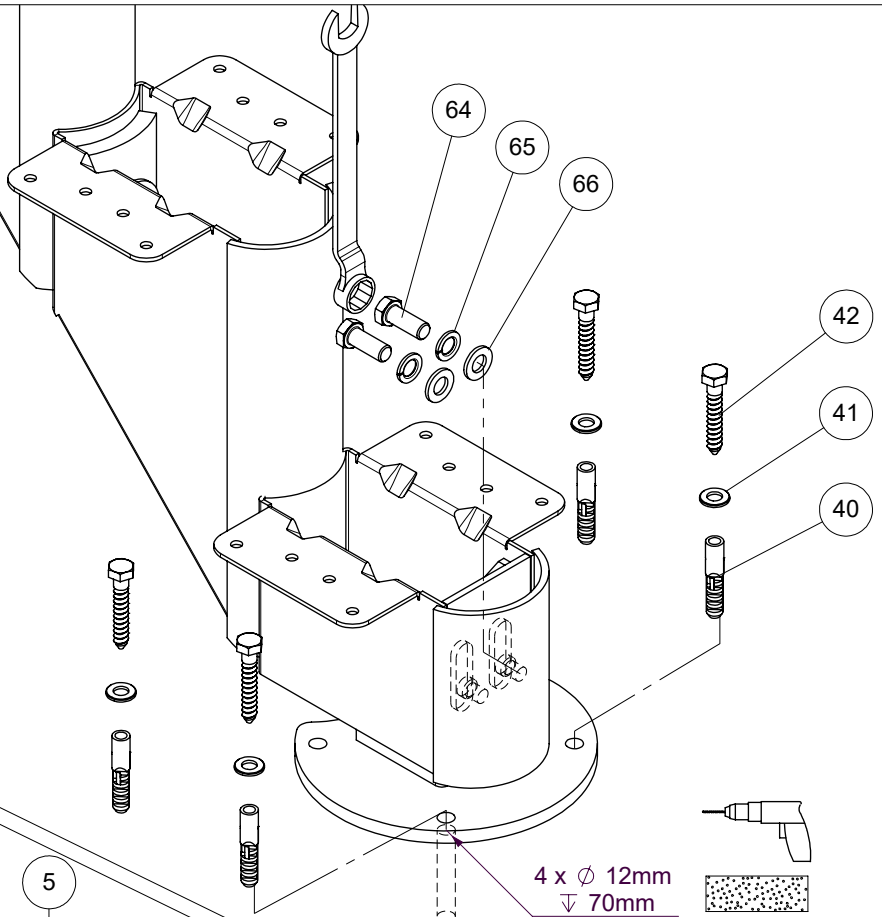

16mm  
18mm

L

R

$$S = \frac{H}{T + 1}$$

min S	max S
185 mm	215 mm

Example / Beispiel / Voorbeeld / Example / Eksempel:  
H: 2400 mm, T: 11 st(pcs)

$$S = \frac{2400 \text{ mm}}{11 + 1} = 200 \text{ mm}$$

T	min H	max H
9	1850 mm	2150 mm
10	2035 mm	2365 mm
11	2220 mm	2580 mm
12	2405 mm	2795 mm
13	2590 mm	3010 mm
14	2775 mm	3225 mm

3

7

8

13

14

15

<b>I</b>	Mounting of wallbrackets is optional Die Montage von Wandhalterungen ist optional Montage van muurbeugels is optioneel Le montage de supports muraux est facultatif Montering af vægbeslag er valgfri
<b>L</b>	2 wall brackets in position A or B 2 Wandhalterungen in der Position A oder B 2 muurbeugels in positie A of B 2 supports mural dans la position A ou B 2 vægbeslag i position A eller B
<b>U</b>	4 wall brackets in position A or B 4 Wandhalterungen in der Position A oder B 4 muurbeugels in positie A of B 4 supports mural dans la position A ou B 4 vægbeslag i position A eller B