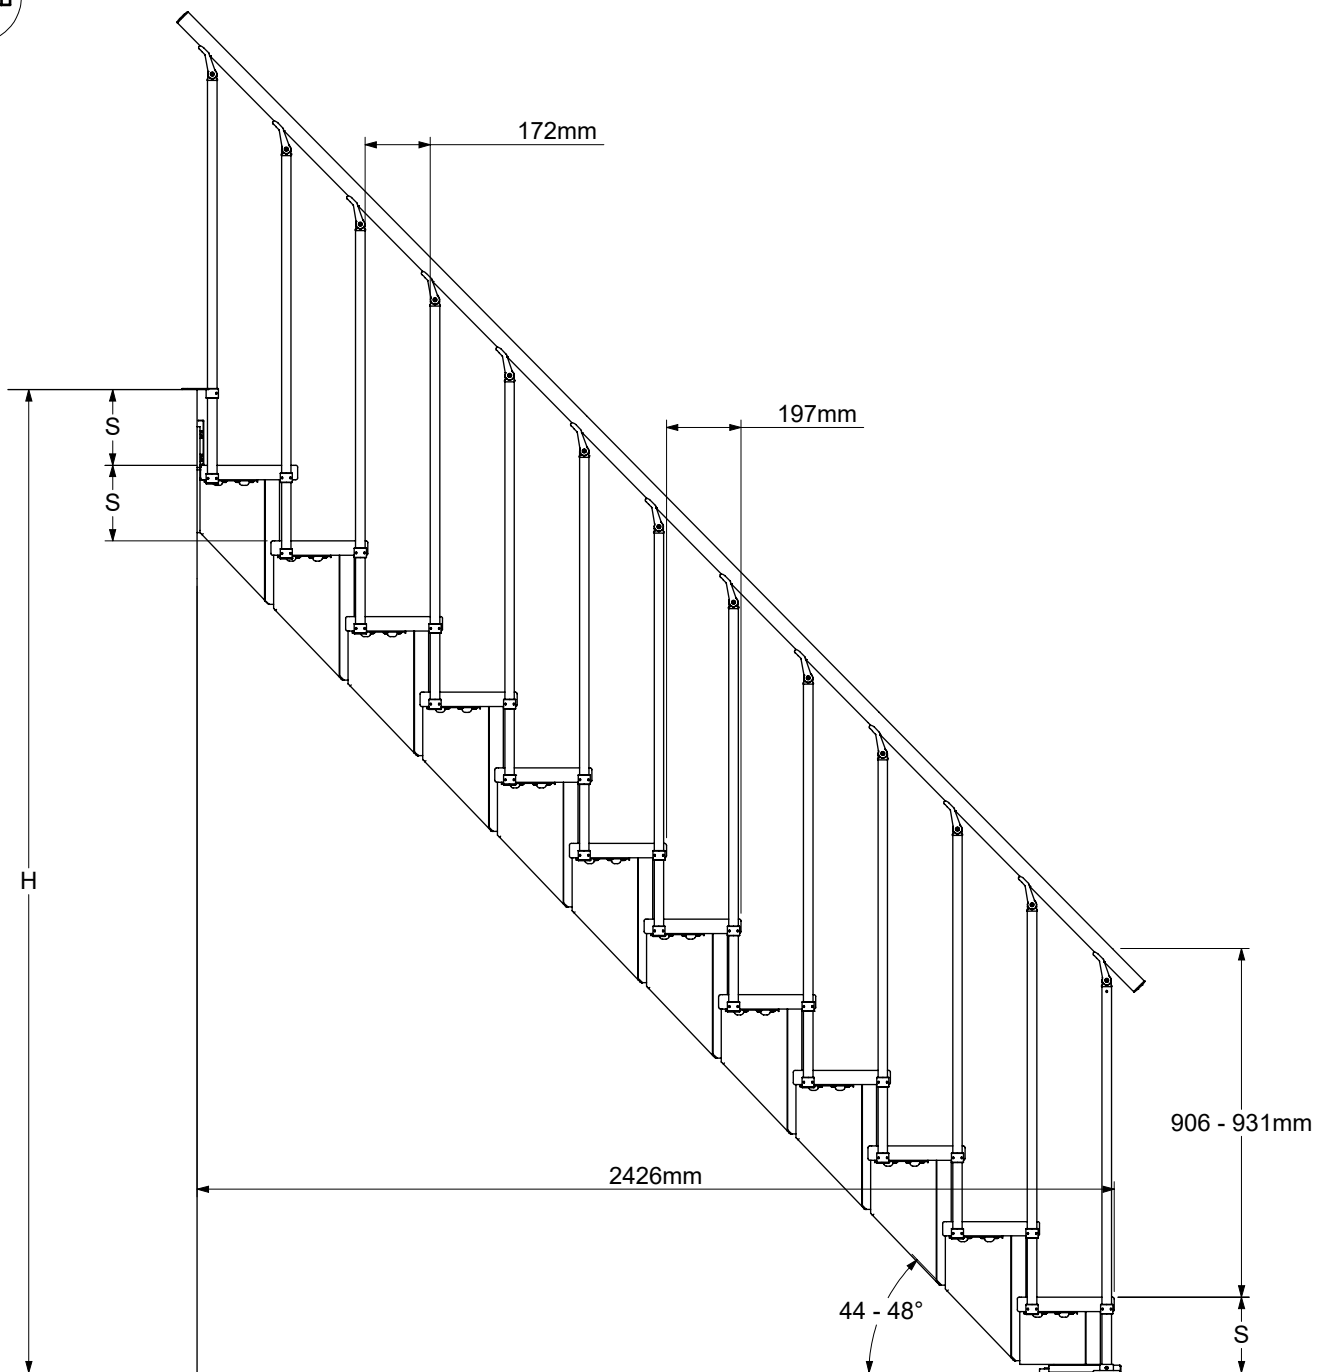

16mm  
18mm

L

R

$$S = \frac{H}{T + 1}$$

min S	max S
185 mm	215 mm

Example / Beispiel / Voorbeeld / Example / Eksempel:  
H: 2400 mm, T: 11 st(pcs)

$$S = \frac{2400 \text{ mm}}{11 + 1} = 200 \text{ mm}$$

T	min H	max H
9	1850 mm	2150 mm
10	2035 mm	2365 mm
11	2220 mm	2580 mm
12	2405 mm	2795 mm
13	2590 mm	3010 mm
14	2775 mm	3225 mm