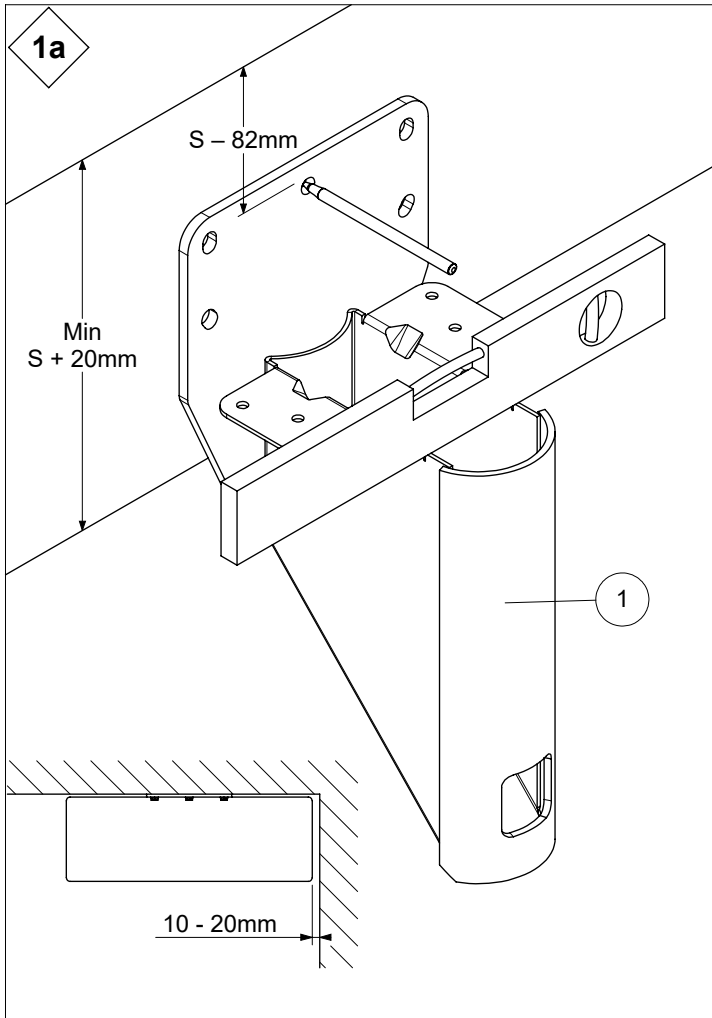

16mm  
18mm

L

R

$$S = \frac{H}{T + 1}$$

min S	max S
185 mm	215 mm

Example / Beispiel / Voorbeeld / Example / Eksempel:  
H: 2400 mm, T: 11 st(pcs)

$$S = \frac{2400 \text{ mm}}{11 + 1} = 200 \text{ mm}$$

T	min H	max H
9	1850 mm	2150 mm
10	2035 mm	2365 mm
11	2220 mm	2580 mm
12	2405 mm	2795 mm
13	2590 mm	3010 mm
14	2775 mm	3225 mm