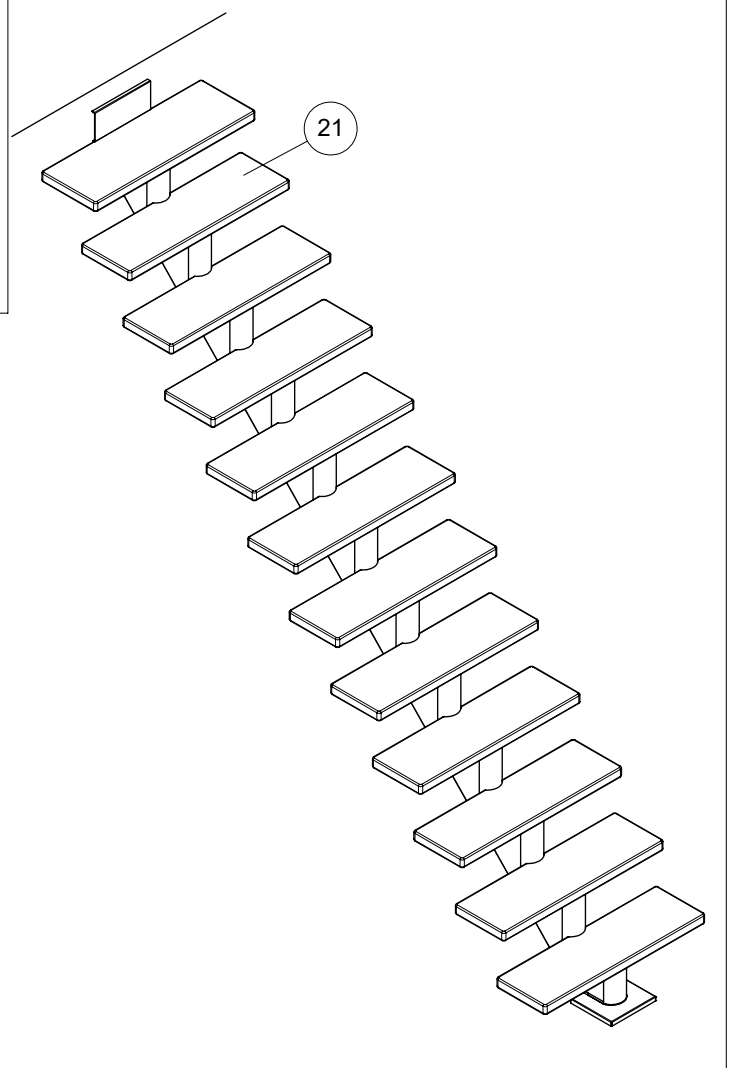

T	min H	max H
9	1850 mm	2150 mm
10	2035 mm	2365 mm
11	2220 mm	2580 mm
12	2405 mm	2795 mm
13	2590 mm	3010 mm
14	2775 mm	3225 mm

3

7

8

13

14

15

I	Mounting of wallbrackets is optional Die Montage von Wandhalterungen ist optional Montage van muurbeugels is optioneel Le montage de supports muraux est facultatif Montering af vægbeslag er valgfri
L	2 wall brackets in position A or B 2 Wandhalterungen in der Position A oder B 2 muurbeugels in positie A of B 2 supports mural dans la position A ou B 2 vægbeslag i position A eller B
U	4 wall brackets in position A or B 4 Wandhalterungen in der Position A oder B 4 muurbeugels in positie A of B 4 supports mural dans la position A ou B 4 vægbeslag i position A eller B