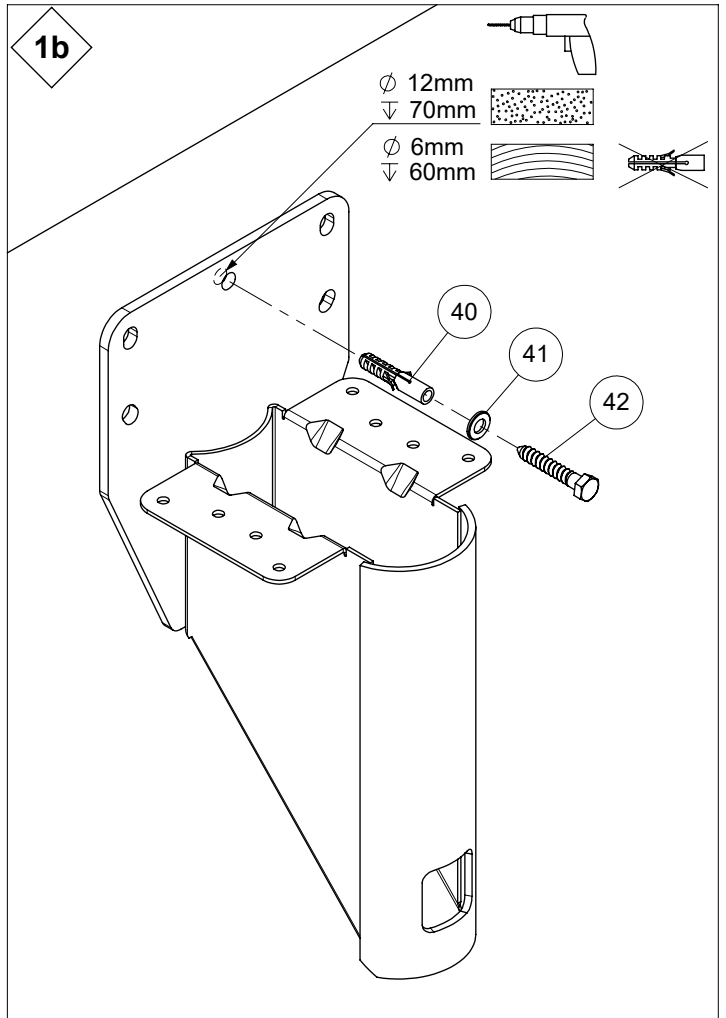

- 16mm
- 18mm

$$S = \frac{H}{T + 1}$$

min S	max S
185 mm	215 mm

Example / Beispiel / Voorbeeld / Example / Eksempel:
H: 2400 mm, T: 11 st(pcs)

$$S = \frac{2400 \text{ mm}}{11 + 1} = 200 \text{ mm} \quad \text{👍}$$

T	min H	max H
9	1850 mm	2150 mm
10	2035 mm	2365 mm
11	2220 mm	2580 mm
12	2405 mm	2795 mm
13	2590 mm	3010 mm
14	2775 mm	3225 mm

3

7

8

13

14

15

I	Mounting of wallbrackets is optional Die Montage von Wandhalterungen ist optional Montage van muurbeugels is optioneel Le montage de supports muraux est facultatif Montering af vægbeslag er valgfri
L	2 wall brackets in position A or B 2 Wandhalterungen in der Position A oder B 2 muurbeugels in positie A of B 2 supports mural dans la position A ou B 2 vægbeslag i position A eller B
U	4 wall brackets in position A or B 4 Wandhalterungen in der Position A oder B 4 muurbeugels in positie A of B 4 supports mural dans la position A ou B 4 vægbeslag i position A eller B