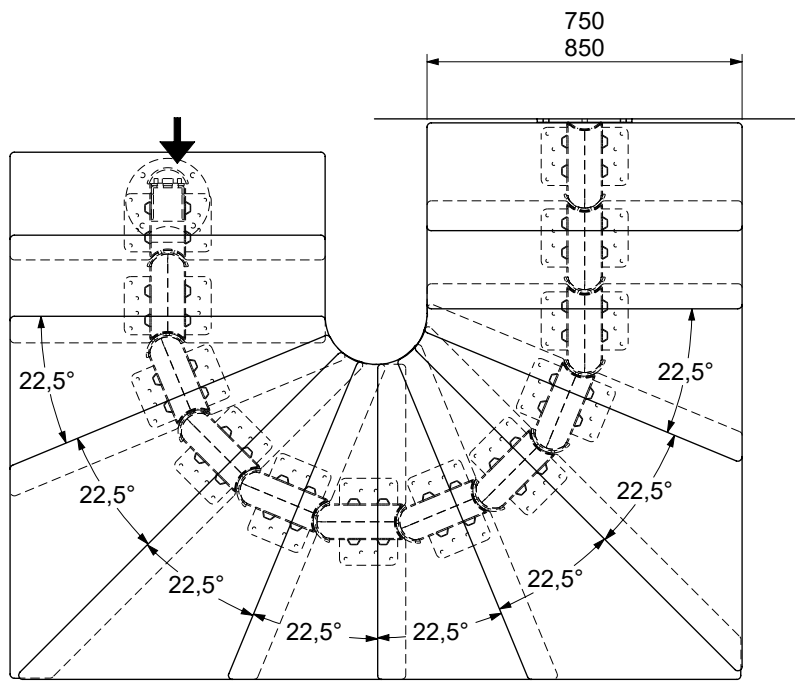

- 16mm
- 18mm

$$S = \frac{H}{T + 1}$$

min S	max S
185 mm	215 mm

Example / Beispiel / Voorbeeld / Example / Eksempel:
H: 2400 mm, T: 11 st(pcs)

$$S = \frac{2400 \text{ mm}}{11 + 1} = 200 \text{ mm} \quad \text{👍}$$

T	min H	max H
9	1850 mm	2150 mm
10	2035 mm	2365 mm
11	2220 mm	2580 mm
12	2405 mm	2795 mm
13	2590 mm	3010 mm
14	2775 mm	3225 mm

3

7

8

13

14

15

I	Mounting of wallbrackets is optional Die Montage von Wandhalterungen ist optional Montage van muurbeugels is optioneel Le montage de supports muraux est facultatif Montering af vægbeslag er valgfri
L	2 wall brackets in position A or B 2 Wandhalterungen in der Position A oder B 2 muurbeugels in positie A of B 2 supports mural dans la position A ou B 2 vægbeslag i position A eller B
U	4 wall brackets in position A or B 4 Wandhalterungen in der Position A oder B 4 muurbeugels in positie A of B 4 supports mural dans la position A ou B 4 vægbeslag i position A eller B