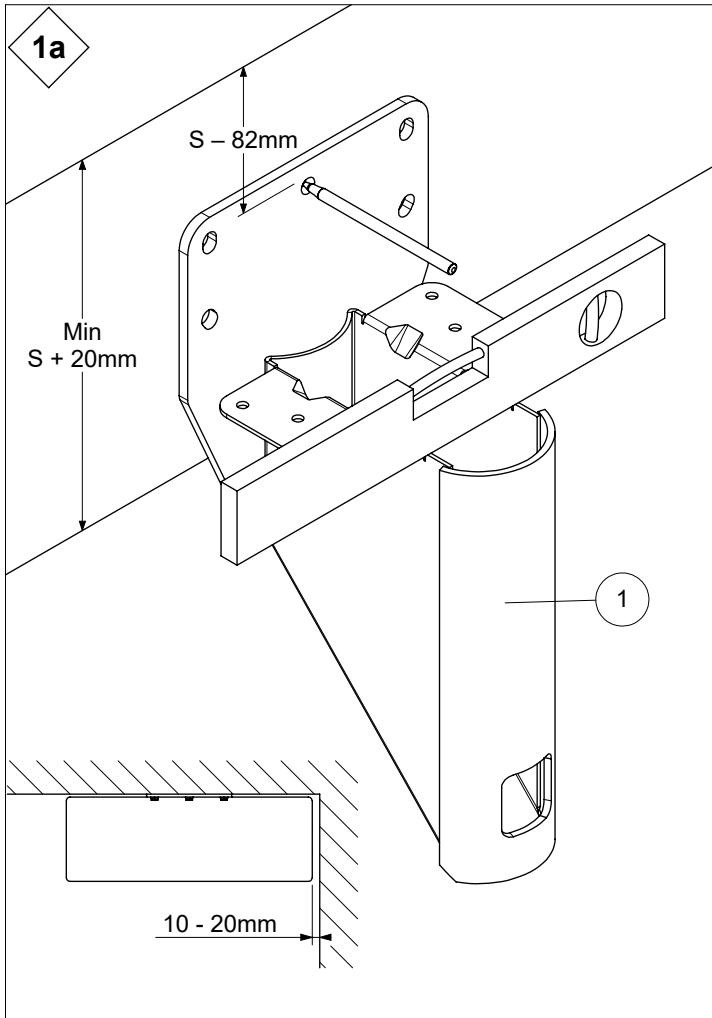

- 16mm
- 18mm

$$S = \frac{H}{T + 1}$$

min S	max S
185 mm	215 mm

Example / Beispiel / Voorbeeld / Example / Eksempel:
H: 2400 mm, T: 11 st(pcs)

$$S = \frac{2400 \text{ mm}}{11 + 1} = 200 \text{ mm} \quad \text{👍}$$

T	min H	max H
9	1850 mm	2150 mm
10	2035 mm	2365 mm
11	2220 mm	2580 mm
12	2405 mm	2795 mm
13	2590 mm	3010 mm
14	2775 mm	3225 mm

3

7

8

13

14

15

I	Mounting of wallbrackets is optional Die Montage von Wandhalterungen ist optional Montage van muurbeugels is optioneel Le montage de supports muraux est facultatif Montering af vægbeslag er valgfri
L	2 wall brackets in position A or B 2 Wandhalterungen in der Position A oder B 2 muurbeugels in positie A of B 2 supports mural dans la position A ou B 2 vægbeslag i position A eller B
U	4 wall brackets in position A or B 4 Wandhalterungen in der Position A oder B 4 muurbeugels in positie A of B 4 supports mural dans la position A ou B 4 vægbeslag i position A eller B