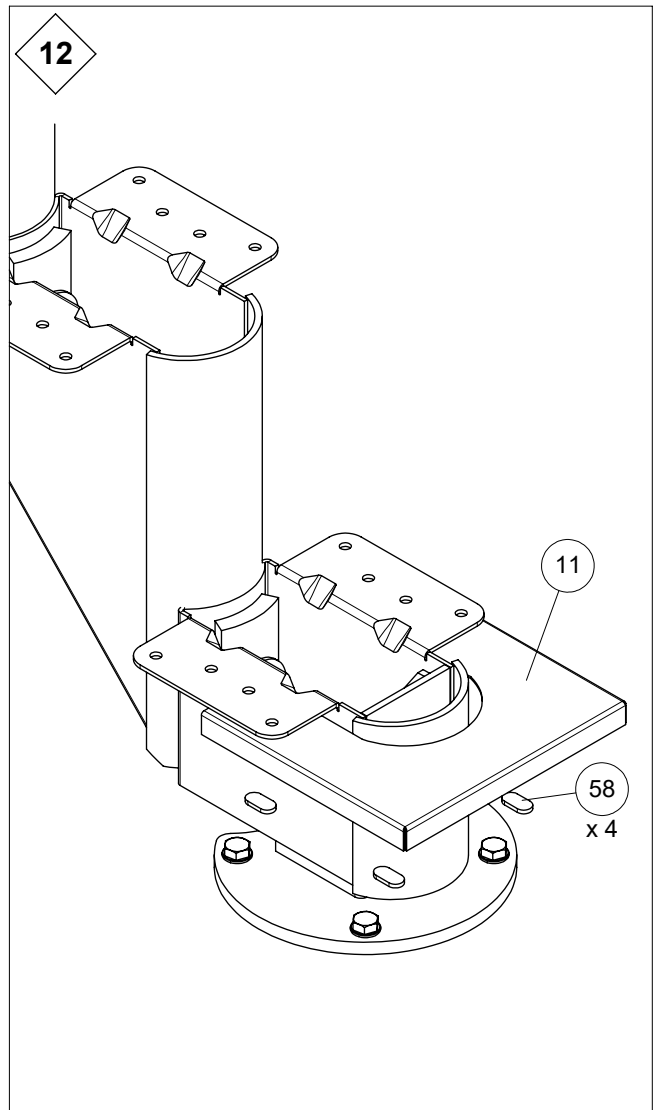

T	min H	max H
9	1850 mm	2150 mm
10	2035 mm	2365 mm
11	2220 mm	2580 mm
12	2405 mm	2795 mm
13	2590 mm	3010 mm
14	2775 mm	3225 mm

3

7

8

13

14

15

I	Mounting of wallbrackets is optional Die Montage von Wandhalterungen ist optional Montage van muurbeugels is optioneel Le montage de supports muraux est facultatif Montering af vægbeslag er valgfri
L	2 wall brackets in position A or B 2 Wandhalterungen in der Position A oder B 2 muurbeugels in positie A of B 2 supports mural dans la position A ou B 2 vægbeslag i position A eller B
U	4 wall brackets in position A or B 4 Wandhalterungen in der Position A oder B 4 muurbeugels in positie A of B 4 supports mural dans la position A ou B 4 vægbeslag i position A eller B