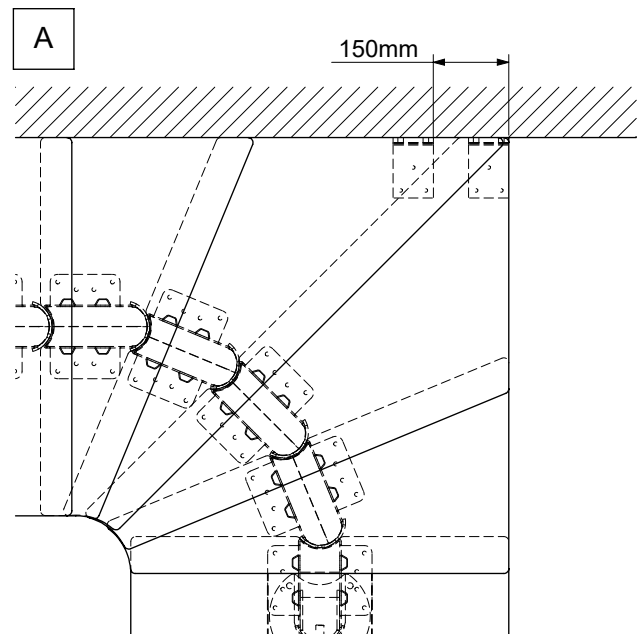

2 wall brackets must be mounted on a 1/4 turn or 4 on a 1/2 turn staircase.

2 Wandhalterungen müssen auf einer 1/4-gewendelten oder 4 auf einer 1/2-gewendelten Treppe montiert werden.

2 muurbeugels moeten gemonteerd worden op een 1/4 draai of 4 op een 1/2 draai trap.

2 supports mural doivent être monté sur un escalier 1/4 ou 4 sur un escalier 1/2 tournant.

2 vægvinkler er påkrævet i en 1/4-svings- eller 4 i en 1/2-svings-trappe.