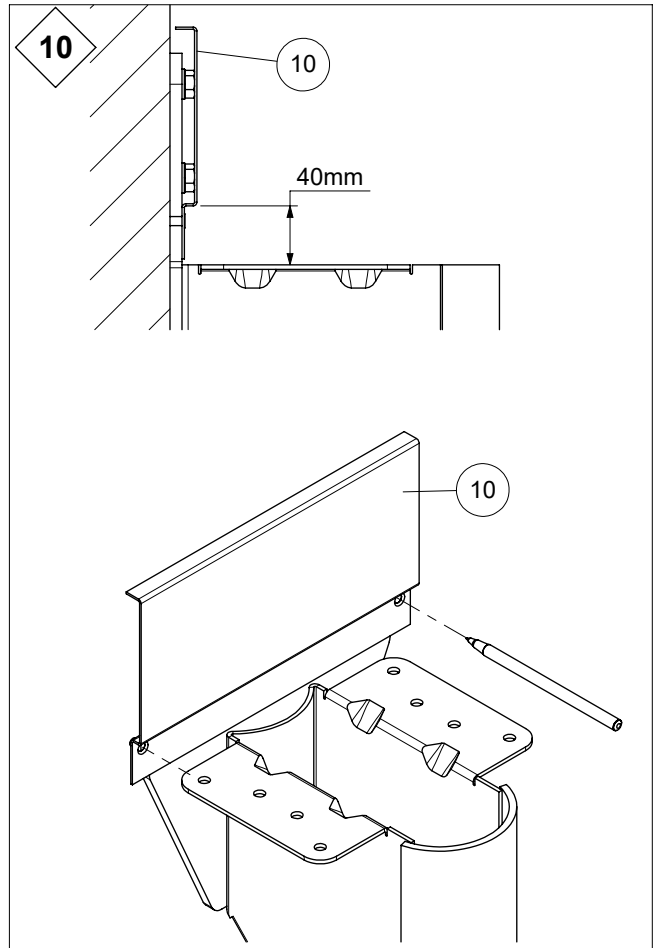

T	min H	max H
9	1850 mm	2150 mm
10	2035 mm	2365 mm
11	2220 mm	2580 mm
12	2405 mm	2795 mm
13	2590 mm	3010 mm
14	2775 mm	3225 mm

3

7

8

13

14

15

I	Mounting of wallbrackets is optional Die Montage von Wandhalterungen ist optional Montage van muurbeugels is optioneel Le montage de supports muraux est facultatif Montering af vægbeslag er valgfri
L	2 wall brackets in position A or B 2 Wandhalterungen in der Position A oder B 2 muurbeugels in positie A of B 2 supports mural dans la position A ou B 2 vægbeslag i position A eller B
U	4 wall brackets in position A or B 4 Wandhalterungen in der Position A oder B 4 muurbeugels in positie A of B 4 supports mural dans la position A ou B 4 vægbeslag i position A eller B