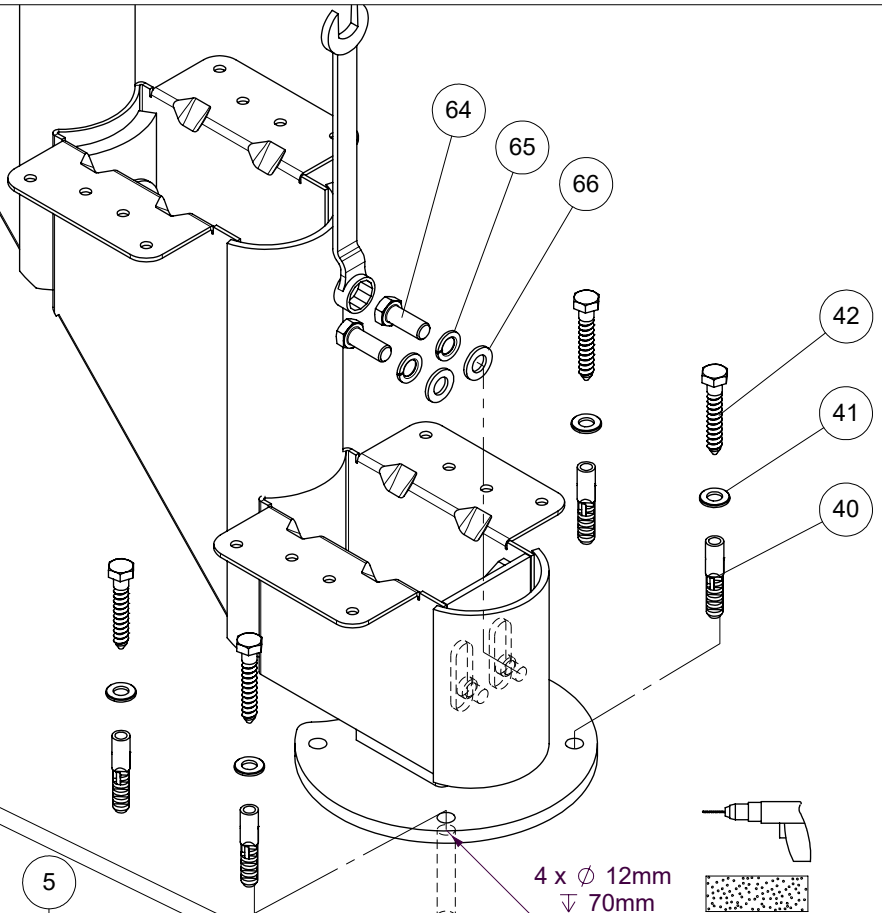

T	min H	max H
9	1850 mm	2150 mm
10	2035 mm	2365 mm
11	2220 mm	2580 mm
12	2405 mm	2795 mm
13	2590 mm	3010 mm
14	2775 mm	3225 mm

3

7

8

13

14

15

I	Mounting of wallbrackets is optional Die Montage von Wandhalterungen ist optional Montage van muurbeugels is optioneel Le montage de supports muraux est facultatif Montering af vægbeslag er valgfri
L	2 wall brackets in position A or B 2 Wandhalterungen in der Position A oder B 2 muurbeugels in positie A of B 2 supports mural dans la position A ou B 2 vægbeslag i position A eller B
U	4 wall brackets in position A or B 4 Wandhalterungen in der Position A oder B 4 muurbeugels in positie A of B 4 supports mural dans la position A ou B 4 vægbeslag i position A eller B

2 wall brackets must be mounted on a 1/4 turn or 4 on a 1/2 turn staircase.

2 Wandhalterungen müssen auf einer 1/4-gewendelten oder 4 auf einer 1/2-gewendelten Treppe montiert werden.

2 muurbeugels moeten gemonteerd worden op een 1/4 draai of 4 op een 1/2 draai trap.