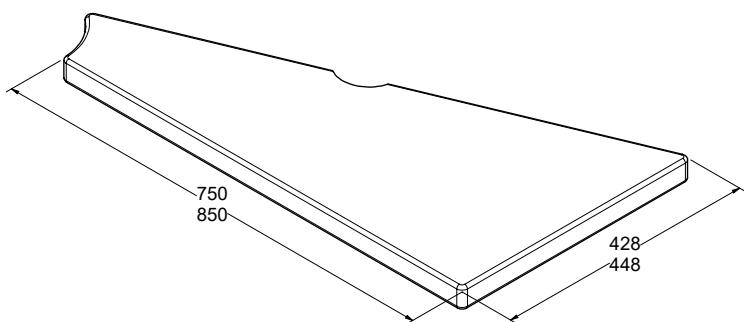

23

x	I	0
	L	1
	U	2

- M2-1078407 750 mm Beech / Buche / Beuk / Hêtre / Bøg
- M2-1078417 750 mm Oak / Eiche / Eik / Chêne / Eg
- M2-1078427 750 mm Oak white / Eiche weiss / Eik wit / Chêne blanc / Eg hvid
- M2-1078457 850 mm Beech / Buche / Beuk / Hêtre / Bøg
- M2-1078467 850 mm Oak / Eiche / Eik / Chêne / Eg
- M2-1078477 850 mm Oak white / Eiche weiss / Eik wit / Chêne blanc / Eg hvid

22

x	I	0
	L	1
	U	2

- M2-1078406 750 mm Beech / Buche / Beuk / Hêtre / Bøg
- M2-1078416 750 mm Oak / Eiche / Eik / Chêne / Eg
- M2-1078426 750 mm Oak white / Eiche weiss / Eik wit / Chêne blanc / Eg hvid
- M2-1078456 850 mm Beech / Buche / Beuk / Hêtre / Bøg
- M2-1078466 850 mm Oak / Eiche / Eik / Chêne / Eg
- M2-1078476 850 mm Oak white / Eiche weiss / Eik wit / Chêne blanc / Eg hvid