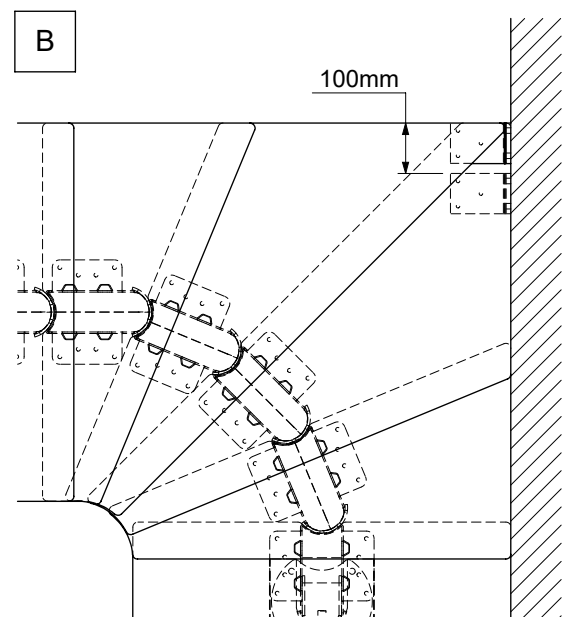

2 wall brackets must be mounted on a 1/4 turn or 4 on a 1/2 turn staircase.

2 Wandhalterungen müssen auf einer 1/4-gewendelten oder 4 auf einer 1/2-gewendelten Treppe montiert werden.

2 muurbeugels moeten gemonteerd worden op een 1/4 draai of 4 op een 1/2 draai trap.

2 supports mural doivent être monté sur un escalier 1/4 ou 4 sur un escalier 1/2 tournant.

2 vægvinkler er påkrævet i en 1/4-svings- eller 4 i en 1/2-svings-trappe.