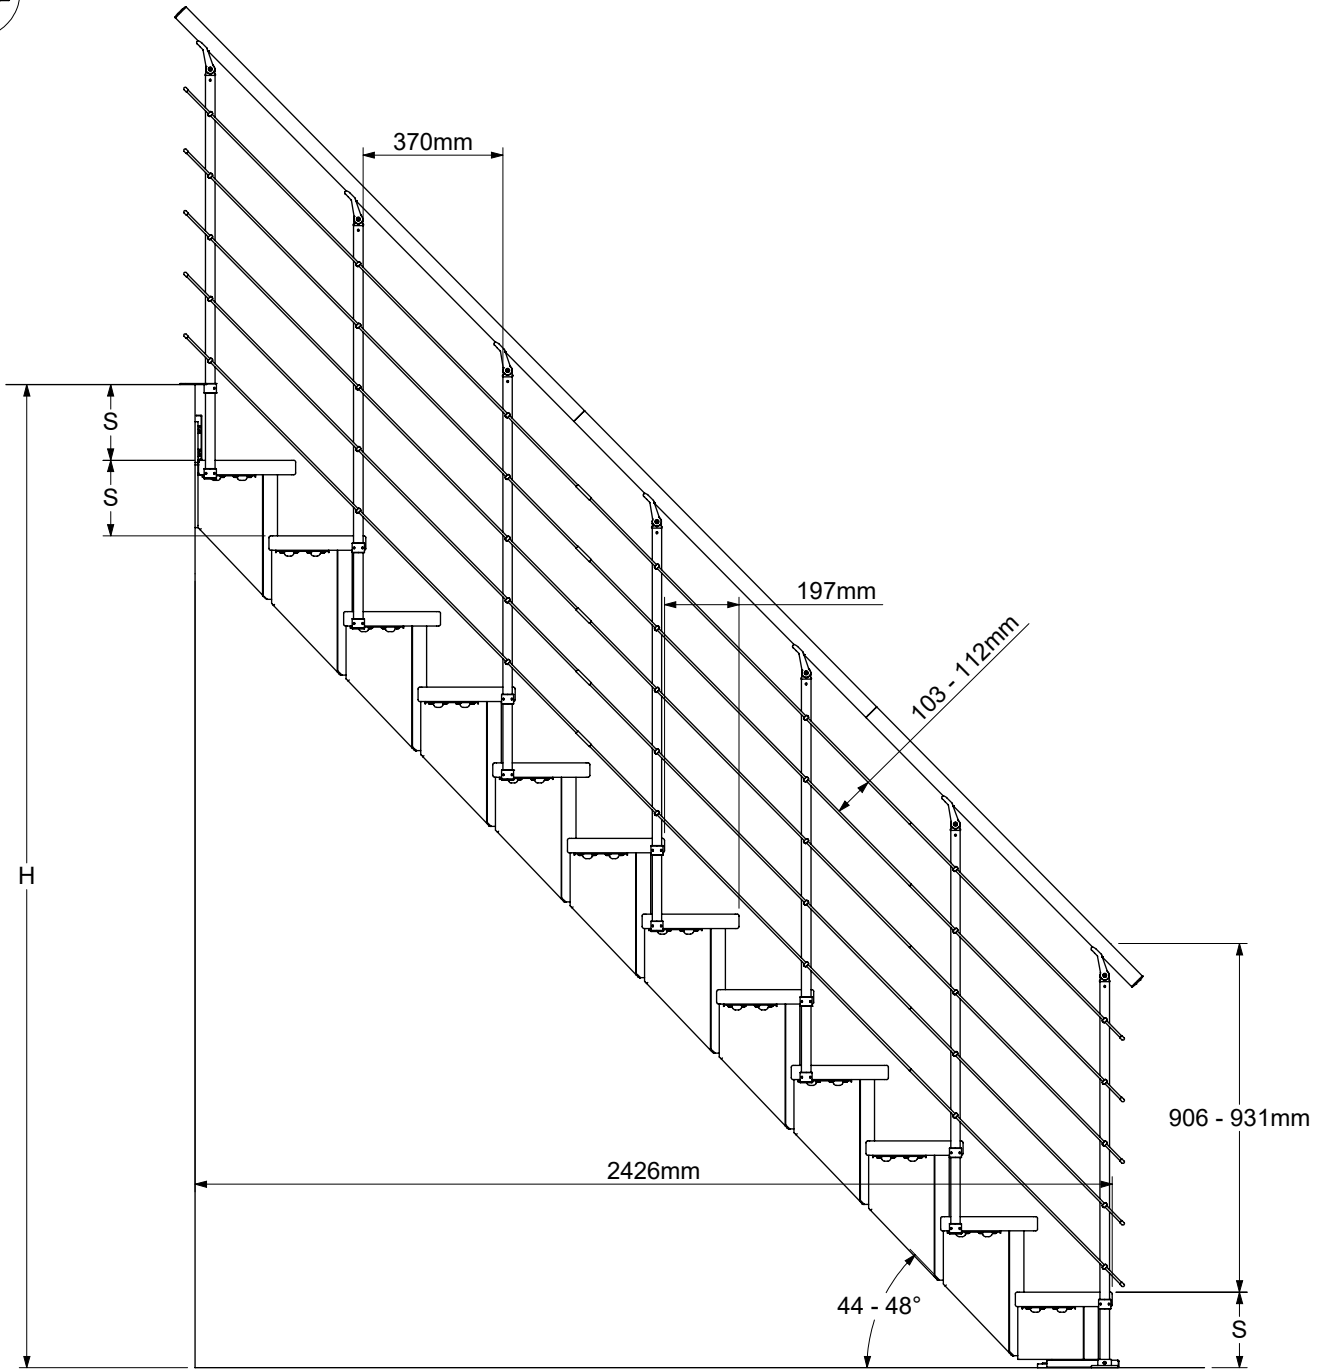

- 16mm
- 18mm

$$S = \frac{H}{T + 1}$$

min S	max S
185 mm	215 mm

Example / Beispiel / Voorbeeld / Example / Eksempel:
H: 2400 mm, T: 11 st(pcs)

$$S = \frac{2400 \text{ mm}}{11 + 1} = 200 \text{ mm} \quad \text{👍}$$