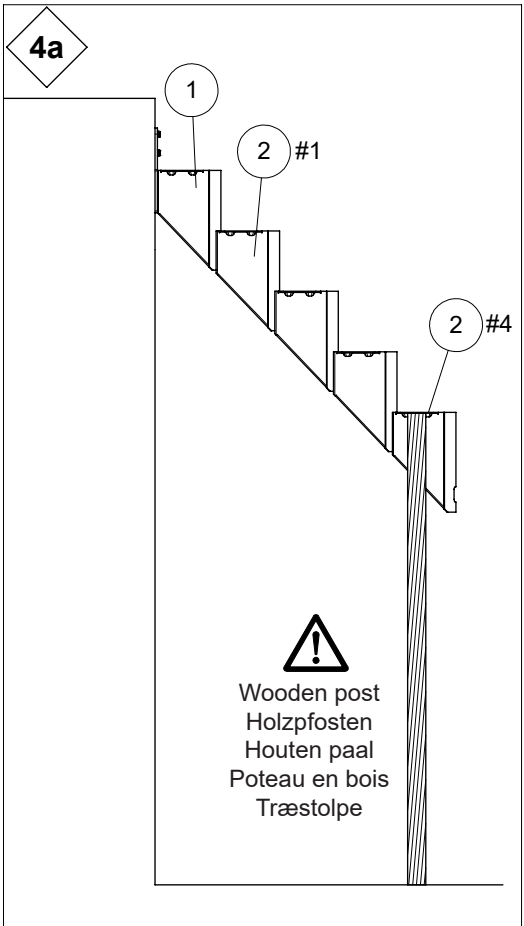

- 16mm
- 18mm

$$S = \frac{H}{T + 1}$$

min S	max S
185 mm	215 mm

Example / Beispiel / Voorbeeld / Example / Eksempel:
H: 2400 mm, T: 11 st(pcs)

$$S = \frac{2400 \text{ mm}}{11 + 1} = 200 \text{ mm} \quad \text{👍}$$

T	min H	max H
9	1850 mm	2150 mm
10	2035 mm	2365 mm
11	2220 mm	2580 mm
12	2405 mm	2795 mm
13	2590 mm	3010 mm
14	2775 mm	3225 mm

3

7

8

13

14

15

I	Mounting of wallbrackets is optional Die Montage von Wandhalterungen ist optional Montage van muurbeugels is optioneel Le montage de supports muraux est facultatif Montering af vægbeslag er valgfri
L	2 wall brackets in position A or B 2 Wandhalterungen in der Position A oder B 2 muurbeugels in positie A of B 2 supports mural dans la position A ou B 2 vægbeslag i position A eller B
U	4 wall brackets in position A or B 4 Wandhalterungen in der Position A oder B 4 muurbeugels in positie A of B 4 supports mural dans la position A ou B 4 vægbeslag i position A eller B