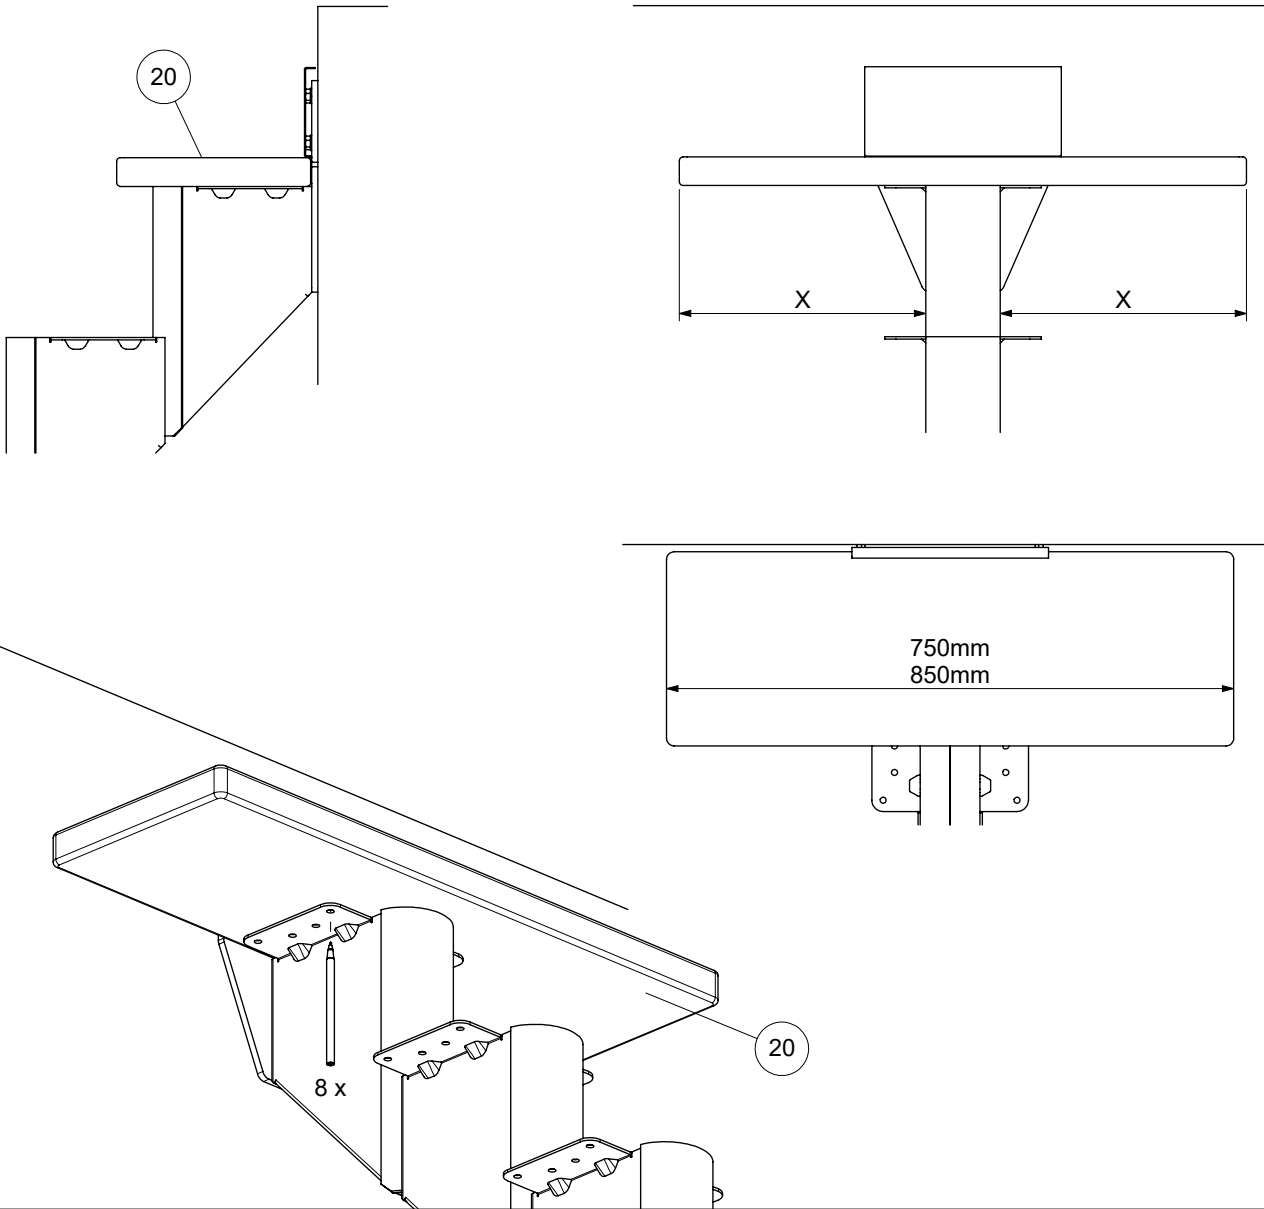

T	min H	max H
9	1850 mm	2150 mm
10	2035 mm	2365 mm
11	2220 mm	2580 mm
12	2405 mm	2795 mm
13	2590 mm	3010 mm
14	2775 mm	3225 mm

3

7

8

13

14

15

I	Mounting of wallbrackets is optional Die Montage von Wandhalterungen ist optional Montage van muurbeugels is optioneel Le montage de supports muraux est facultatif Montering af vægbeslag er valgfri
L	2 wall brackets in position A or B 2 Wandhalterungen in der Position A oder B 2 muurbeugels in positie A of B 2 supports mural dans la position A ou B 2 vægbeslag i position A eller B
U	4 wall brackets in position A or B 4 Wandhalterungen in der Position A oder B 4 muurbeugels in positie A of B 4 supports mural dans la position A ou B 4 vægbeslag i position A eller B

2 wall brackets must be mounted on a 1/4 turn or 4 on a 1/2 turn staircase.

2 Wandhalterungen müssen auf einer 1/4-gewendelten oder 4 auf einer 1/2-gewendelten Treppe montiert werden.

2 muurbeugels moeten gemonteerd worden op een 1/4 draai of 4 op een 1/2 draai trap.