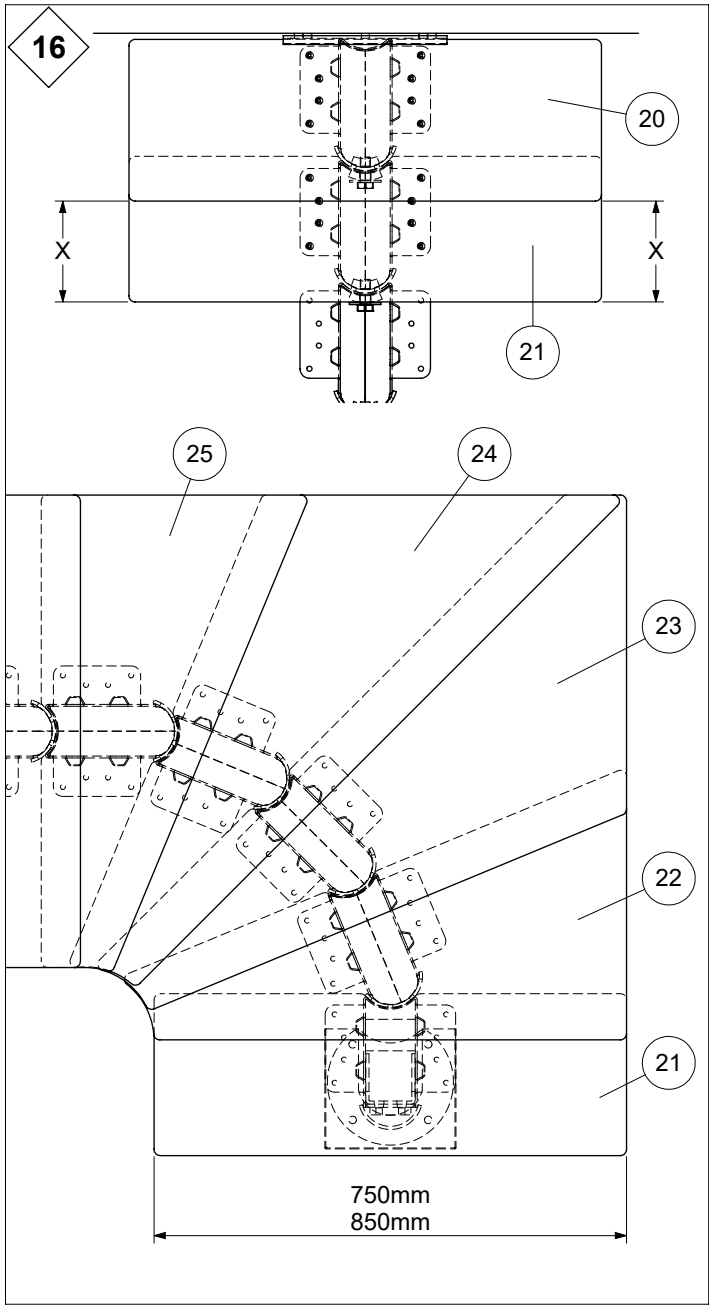

- 16mm
- 18mm

$$S = \frac{H}{T + 1}$$

min S	max S
185 mm	215 mm

Example / Beispiel / Voorbeeld / Example / Eksempel:
H: 2400 mm, T: 11 st(pcs)

$$S = \frac{2400 \text{ mm}}{11 + 1} = 200 \text{ mm} \quad \text{👍}$$

T	min H	max H
9	1850 mm	2150 mm
10	2035 mm	2365 mm
11	2220 mm	2580 mm
12	2405 mm	2795 mm
13	2590 mm	3010 mm
14	2775 mm	3225 mm

3

7

8

13

14

15

I	Mounting of wallbrackets is optional Die Montage von Wandhalterungen ist optional Montage van muurbeugels is optioneel Le montage de supports muraux est facultatif Montering af vægbeslag er valgfri
L	2 wall brackets in position A or B 2 Wandhalterungen in der Position A oder B 2 muurbeugels in positie A of B 2 supports mural dans la position A ou B 2 vægbeslag i position A eller B
U	4 wall brackets in position A or B 4 Wandhalterungen in der Position A oder B 4 muurbeugels in positie A of B 4 supports mural dans la position A ou B 4 vægbeslag i position A eller B