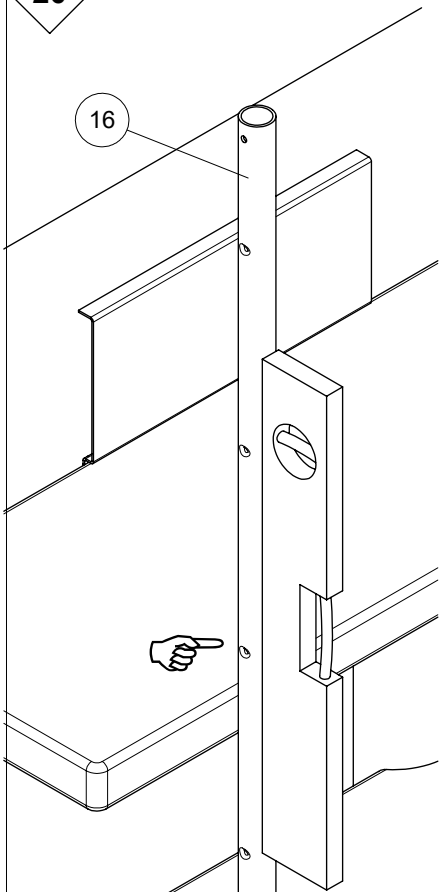

2 supports mural doivent être monté sur un escalier 1/4 ou 4 sur un escalier 1/2 tournant.

2 vægvinkler er påkrævet i en 1/4-svings- eller 4 i en 1/2-svings-trappe.

L

R

20

21

2 x \varnothing 4mm ∇ 30mm

2 x \varnothing 4mm ∇ 30mm