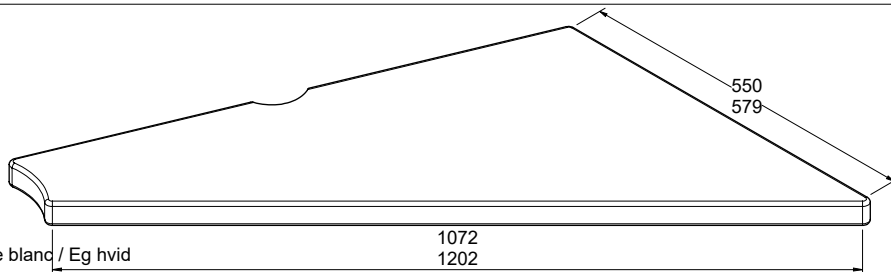

M2-1078401 Beech / Buche / Beuk / Hêtre / Bøg
 M2-1078302 Oak / Eiche / Eik / Chêne / Eg
 M2-1078303 Oak white / Eiche weiß / Eik wit / Chêne blanc / Eg hvid

25

x	I	0
	L	1
	U	2

- M2-1078409 750 mm Beech / Buche / Beuk / Hêtre / Bøg
- M2-1078419 750 mm Oak / Eiche / Eik / Chêne / Eg
- M2-1078429 750 mm Oak white / Eiche weiss / Eik wit / Chêne blanc / Eg hvid
- M2-1078459 850 mm Beech / Buche / Beuk / Hêtre / Bøg
- M2-1078469 850 mm Oak / Eiche / Eik / Chêne / Eg
- M2-1078479 850 mm Oak white / Eiche weiss / Eik wit / Chêne blanc / Eg hvid

24

x	I	0
	L	1
	U	2

- M2-1078408 750 mm Beech / Buche / Beuk / Hêtre / Bøg
- M2-1078418 750 mm Oak / Eiche / Eik / Chêne / Eg
- M2-1078428 750 mm Oak white / Eiche weiss / Eik wit / Chêne blanc / Eg hvid
- M2-1078458 850 mm Beech / Buche / Beuk / Hêtre / Bøg
- M2-1078468 850 mm Oak / Eiche / Eik / Chêne / Eg
- M2-1078478 850 mm Oak white / Eiche weiss / Eik wit / Chêne blanc / Eg hvid