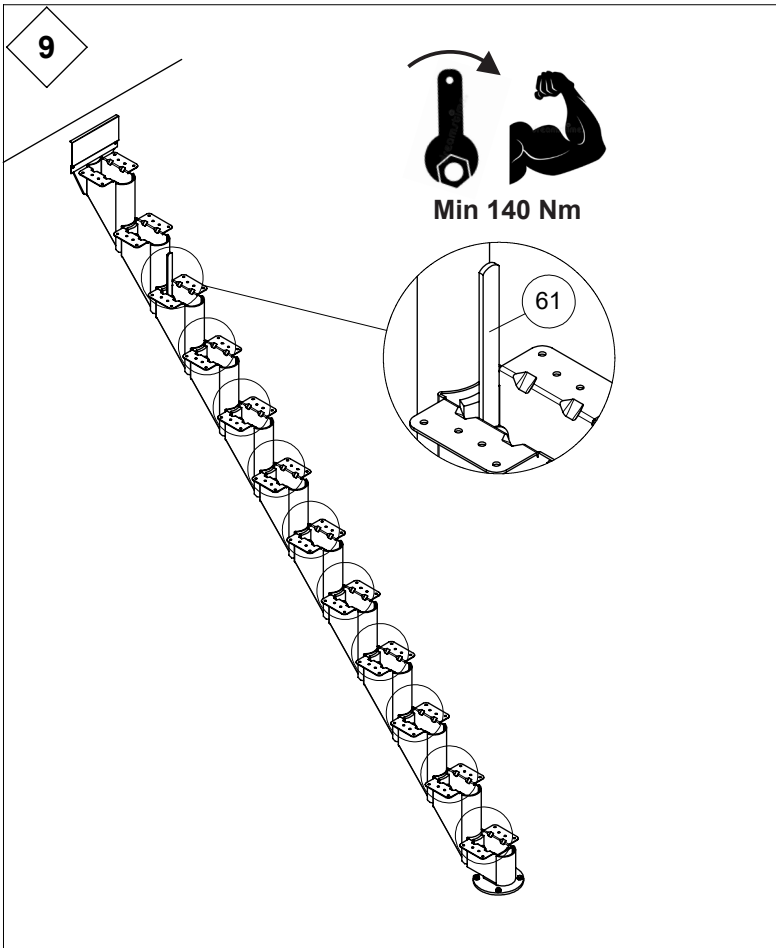

T	min H	max H
9	1850 mm	2150 mm
10	2035 mm	2365 mm
11	2220 mm	2580 mm
12	2405 mm	2795 mm
13	2590 mm	3010 mm
14	2775 mm	3225 mm

3

7

8

13

14

15

I	Mounting of wallbrackets is optional Die Montage von Wandhalterungen ist optional Montage van muurbeugels is optioneel Le montage de supports muraux est facultatif Montering af vægbeslag er valgfri
L	2 wall brackets in position A or B 2 Wandhalterungen in der Position A oder B 2 muurbeugels in positie A of B 2 supports mural dans la position A ou B 2 vægbeslag i position A eller B
U	4 wall brackets in position A or B 4 Wandhalterungen in der Position A oder B 4 muurbeugels in positie A of B 4 supports mural dans la position A ou B 4 vægbeslag i position A eller B