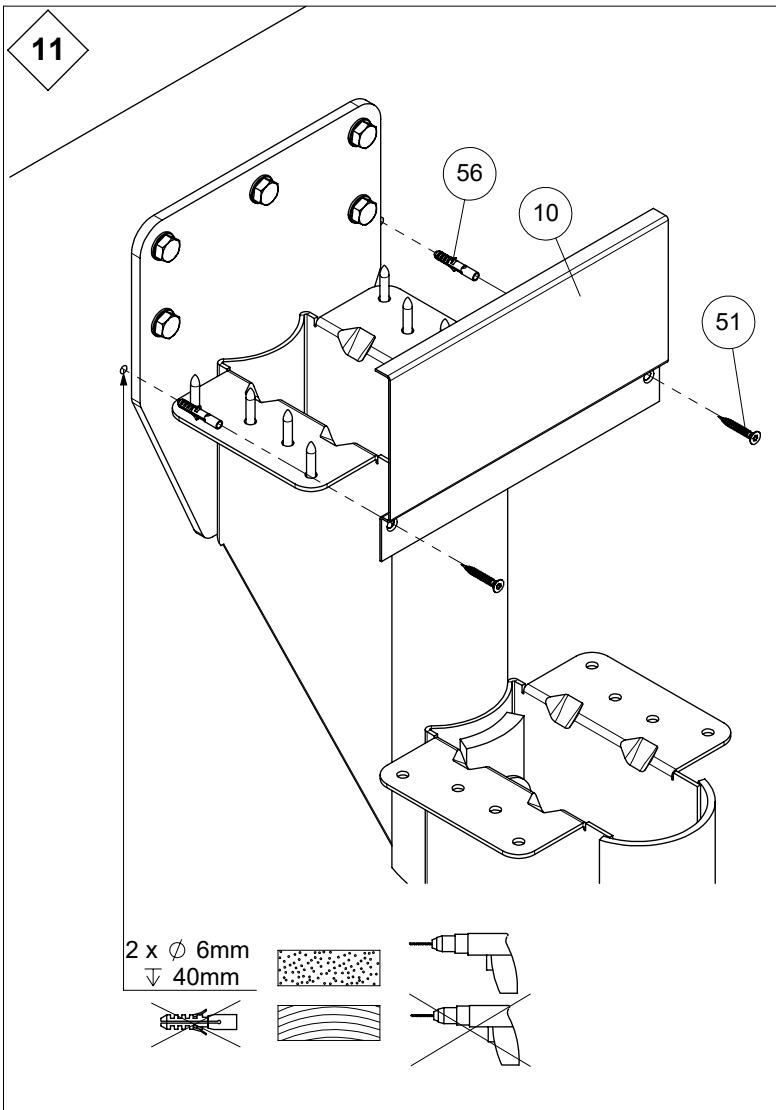

T	min H	max H
9	1850 mm	2150 mm
10	2035 mm	2365 mm
11	2220 mm	2580 mm
12	2405 mm	2795 mm
13	2590 mm	3010 mm
14	2775 mm	3225 mm

3

7

8

13

14

15

I	Mounting of wallbrackets is optional Die Montage von Wandhalterungen ist optional Montage van muurbeugels is optioneel Le montage de supports muraux est facultatif Montering af vægbeslag er valgfri
L	2 wall brackets in position A or B 2 Wandhalterungen in der Position A oder B 2 muurbeugels in positie A of B 2 supports mural dans la position A ou B 2 vægbeslag i position A eller B
U	4 wall brackets in position A or B 4 Wandhalterungen in der Position A oder B 4 muurbeugels in positie A of B 4 supports mural dans la position A ou B 4 vægbeslag i position A eller B