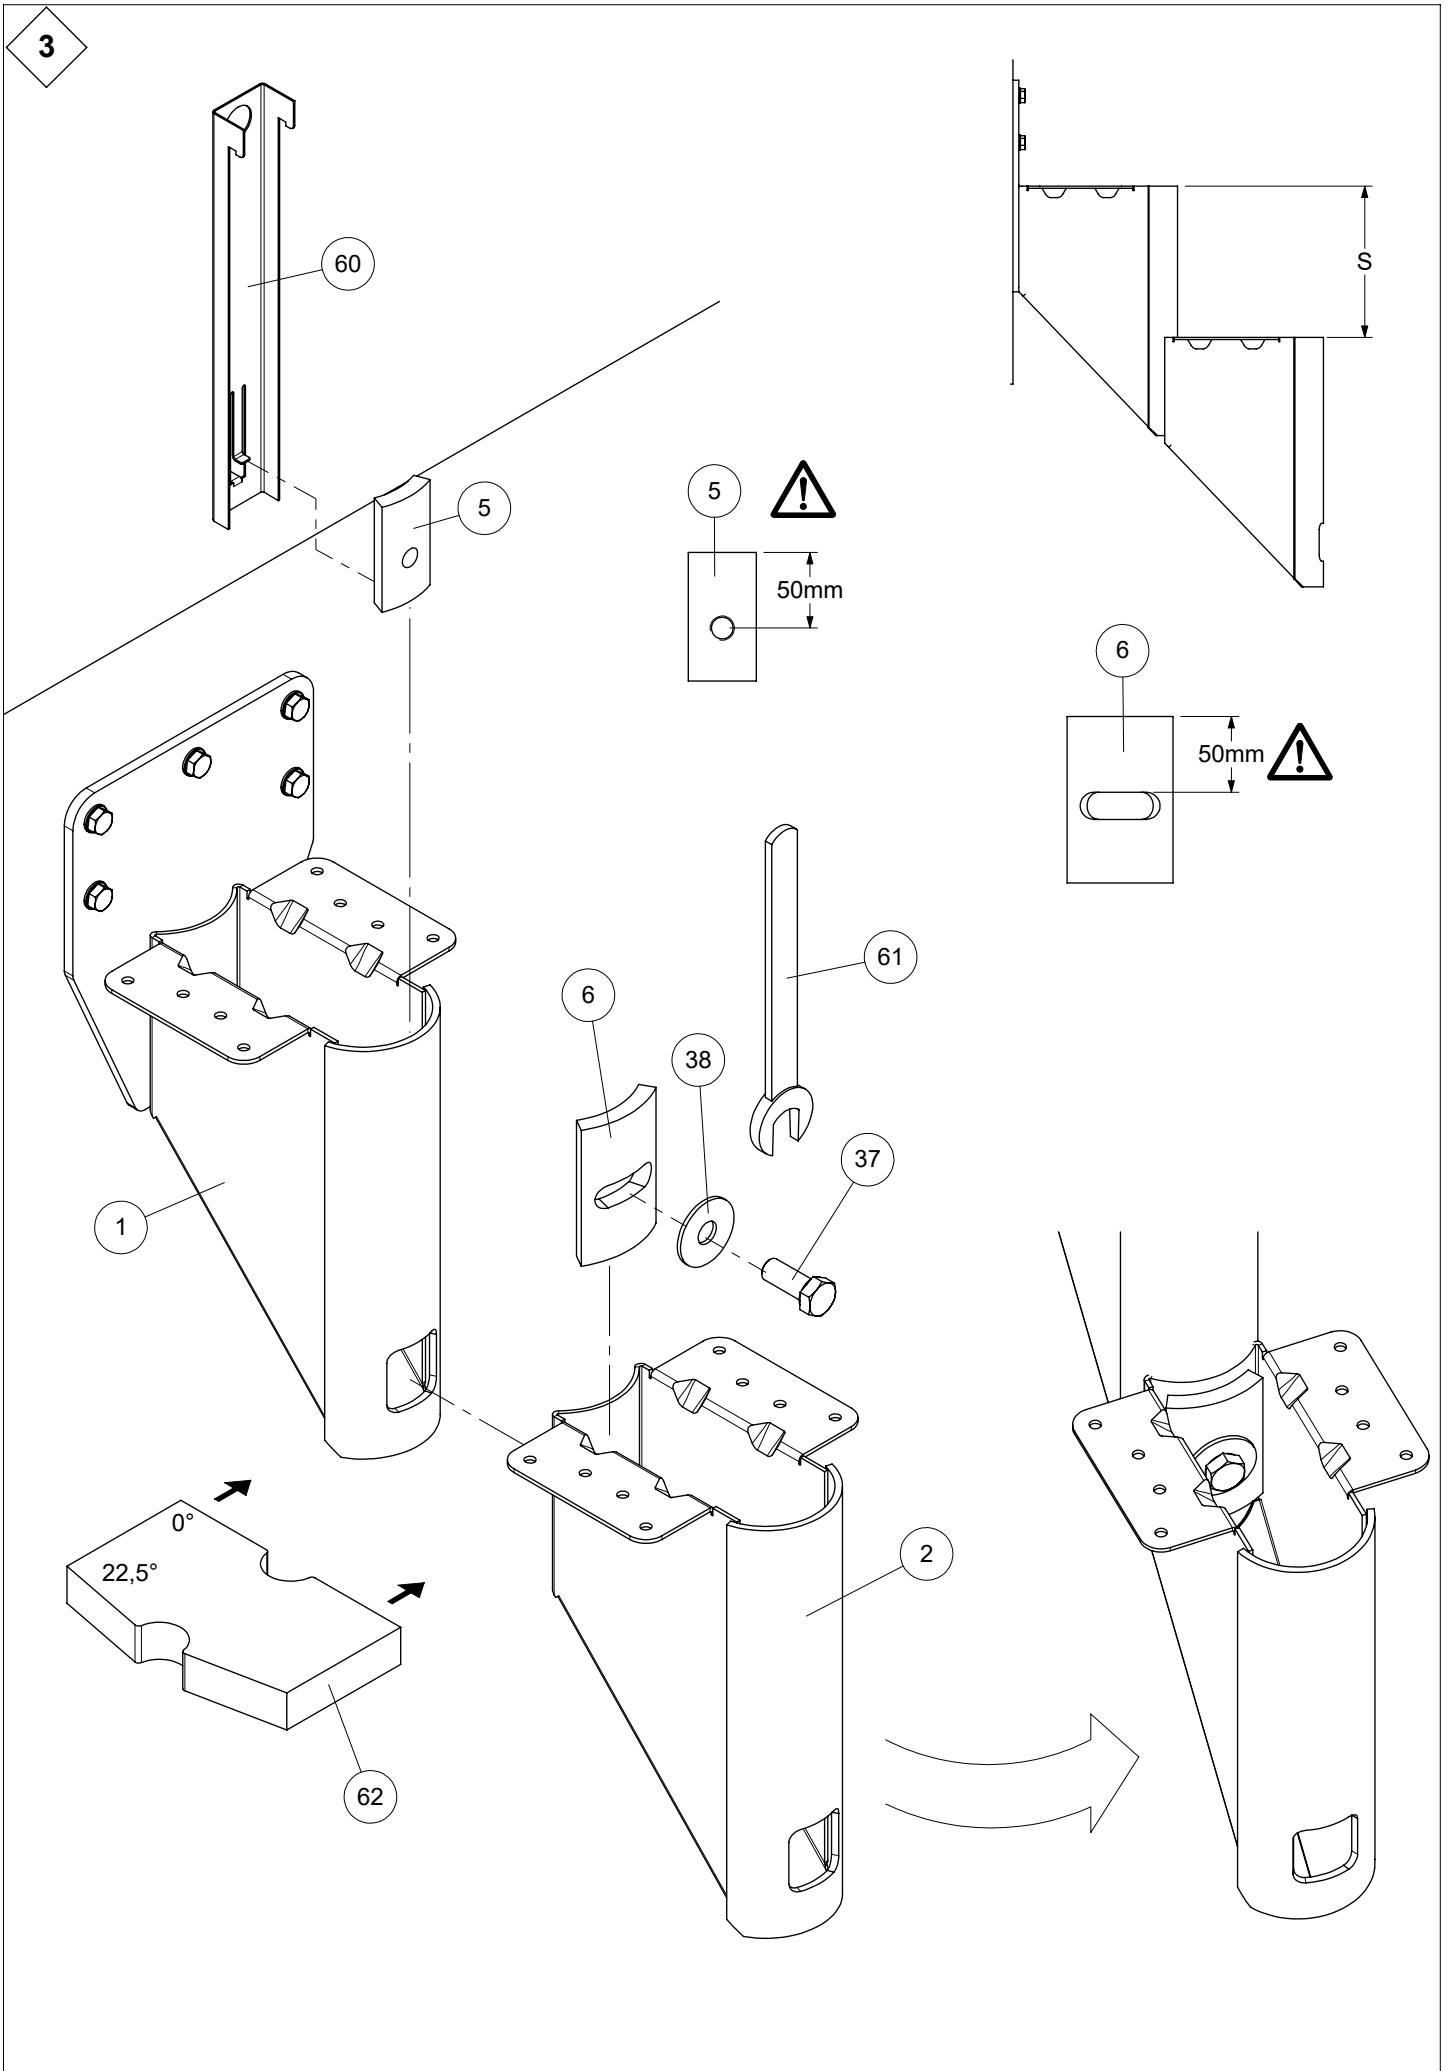

T	min H	max H
9	1850 mm	2150 mm
10	2035 mm	2365 mm
11	2220 mm	2580 mm
12	2405 mm	2795 mm
13	2590 mm	3010 mm
14	2775 mm	3225 mm

3

7

8

13

14

15

I	Mounting of wallbrackets is optional Die Montage von Wandhalterungen ist optional Montage van muurbeugels is optioneel Le montage de supports muraux est facultatif Montering af vægbeslag er valgfri
L	2 wall brackets in position A or B 2 Wandhalterungen in der Position A oder B 2 muurbeugels in positie A of B 2 supports mural dans la position A ou B 2 vægbeslag i position A eller B
U	4 wall brackets in position A or B 4 Wandhalterungen in der Position A oder B 4 muurbeugels in positie A of B 4 supports mural dans la position A ou B 4 vægbeslag i position A eller B