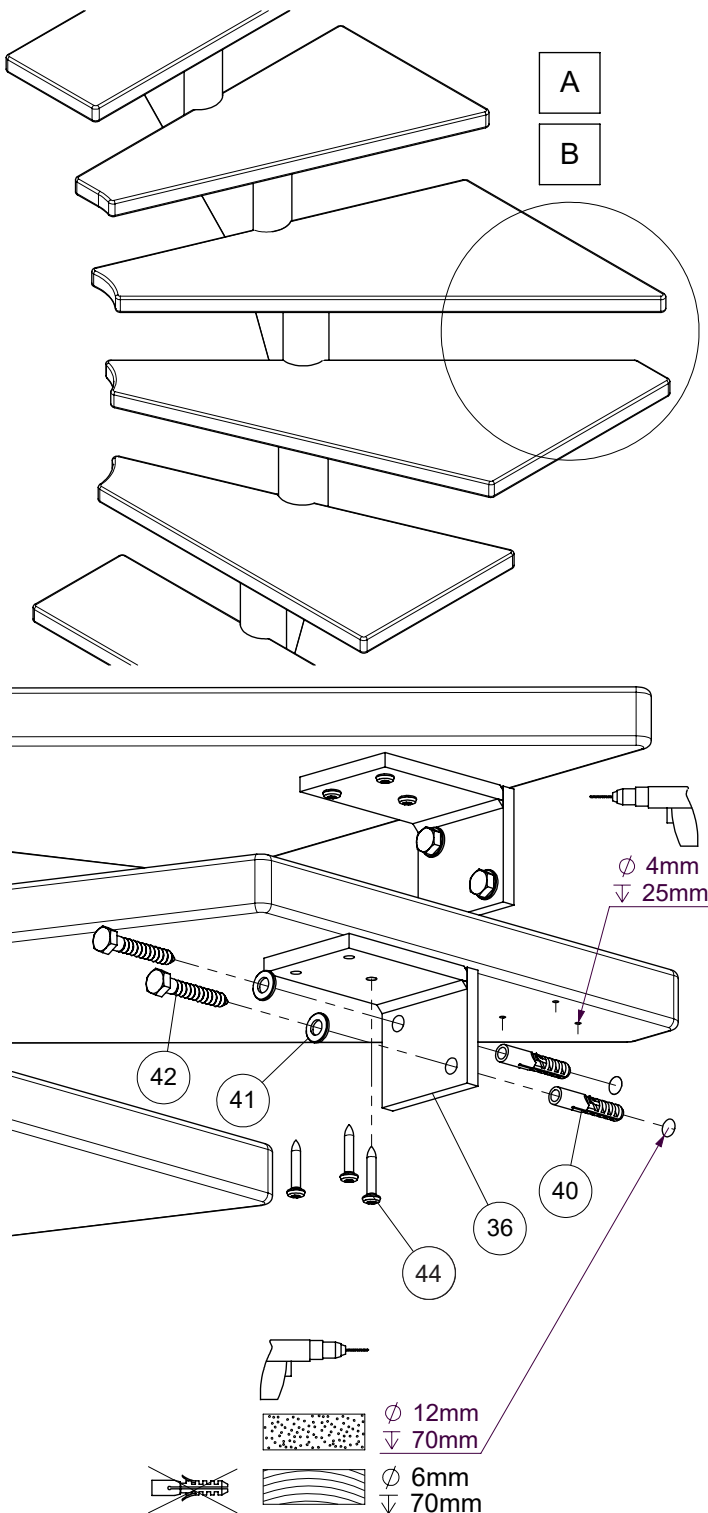

- 16mm
- 18mm

$$S = \frac{H}{T + 1}$$

min S	max S
185 mm	215 mm

Example / Beispiel / Voorbeeld / Example / Eksempel:
H: 2400 mm, T: 11 st(pcs)

$$S = \frac{2400 \text{ mm}}{11 + 1} = 200 \text{ mm} \quad \text{👍}$$

T	min H	max H
9	1850 mm	2150 mm
10	2035 mm	2365 mm
11	2220 mm	2580 mm
12	2405 mm	2795 mm
13	2590 mm	3010 mm
14	2775 mm	3225 mm

3

7

8

13

14

15

I	Mounting of wallbrackets is optional Die Montage von Wandhalterungen ist optional Montage van muurbeugels is optioneel Le montage de supports muraux est facultatif Montering af vægbeslag er valgfri
L	2 wall brackets in position A or B 2 Wandhalterungen in der Position A oder B 2 muurbeugels in positie A of B 2 supports mural dans la position A ou B 2 vægbeslag i position A eller B
U	4 wall brackets in position A or B 4 Wandhalterungen in der Position A oder B 4 muurbeugels in positie A of B 4 supports mural dans la position A ou B 4 vægbeslag i position A eller B