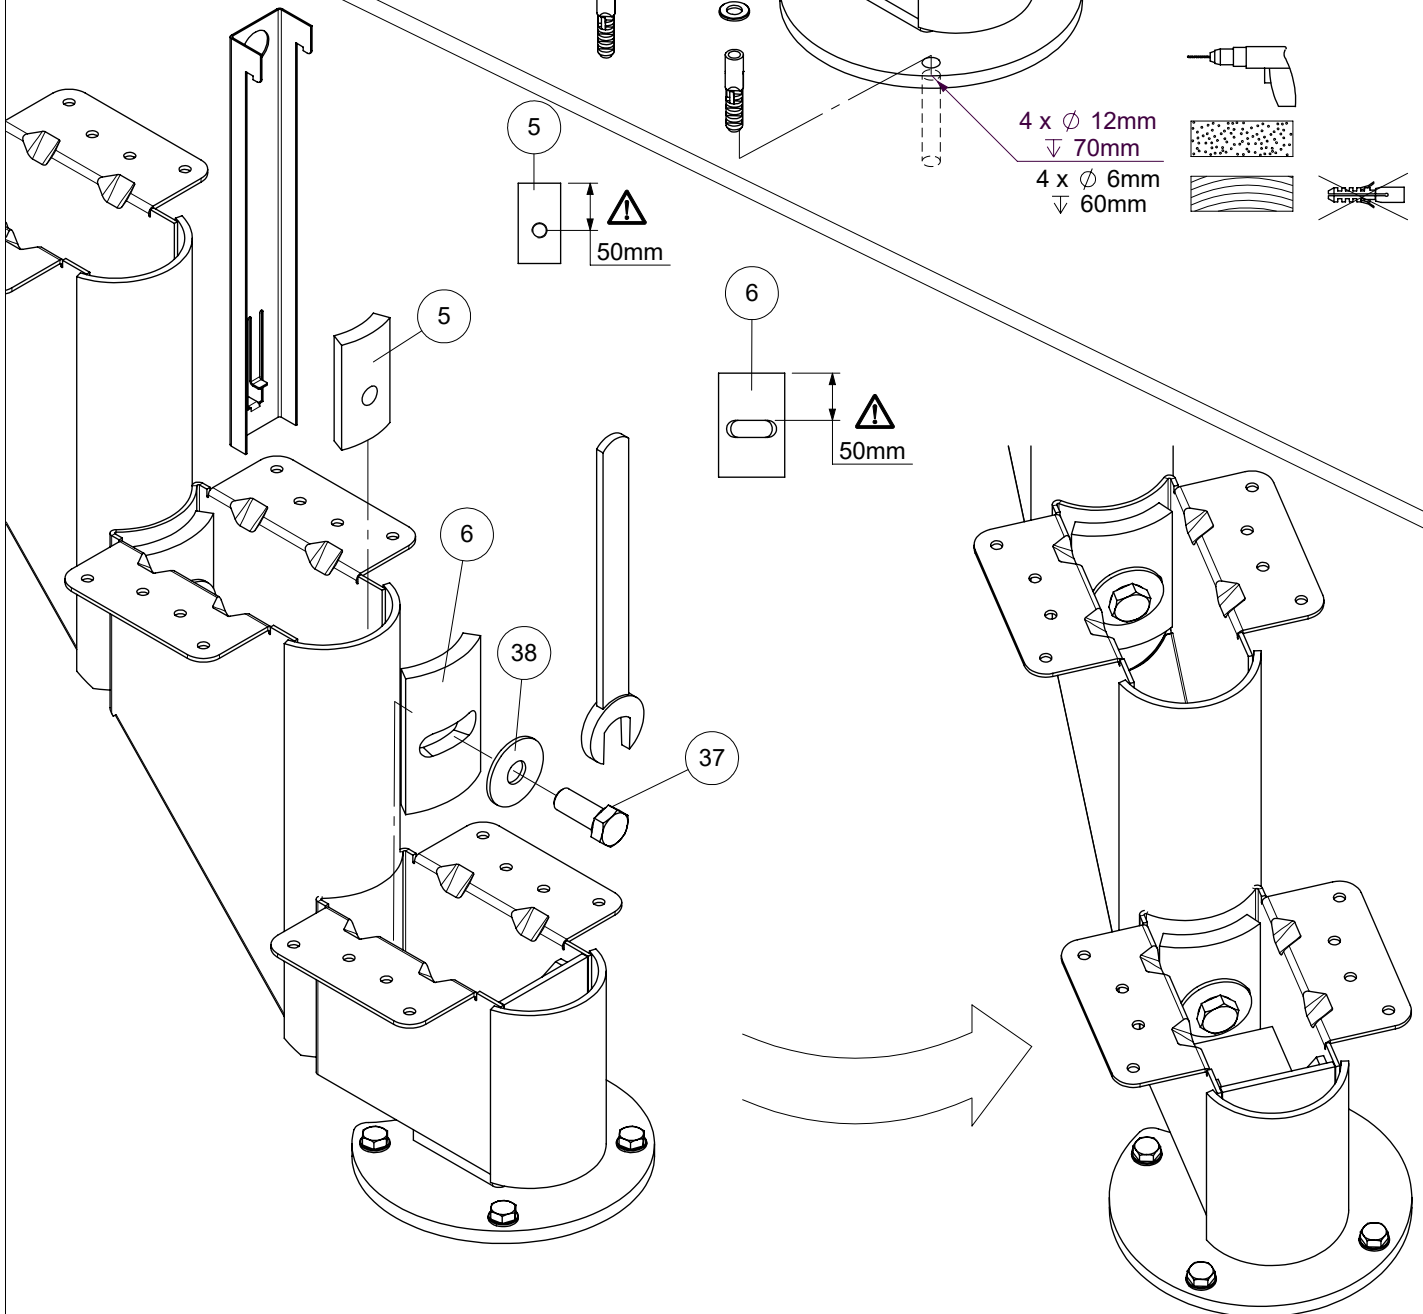

T	min H	max H
9	1850 mm	2150 mm
10	2035 mm	2365 mm
11	2220 mm	2580 mm
12	2405 mm	2795 mm
13	2590 mm	3010 mm
14	2775 mm	3225 mm

3

7

8

13

14

15

I	Mounting of wallbrackets is optional Die Montage von Wandhalterungen ist optional Montage van muurbeugels is optioneel Le montage de supports muraux est facultatif Montering af vægbeslag er valgfri
L	2 wall brackets in position A or B 2 Wandhalterungen in der Position A oder B 2 muurbeugels in positie A of B 2 supports mural dans la position A ou B 2 vægbeslag i position A eller B
U	4 wall brackets in position A or B 4 Wandhalterungen in der Position A oder B 4 muurbeugels in positie A of B 4 supports mural dans la position A ou B 4 vægbeslag i position A eller B

2 wall brackets must be mounted on a 1/4 turn or 4 on a 1/2 turn staircase.

2 Wandhalterungen müssen auf einer 1/4-gewendelten oder 4 auf einer 1/2-gewendelten Treppe montiert werden.

2 muurbeugels moeten gemonteerd worden op een 1/4 draai of 4 op een 1/2 draai trap.