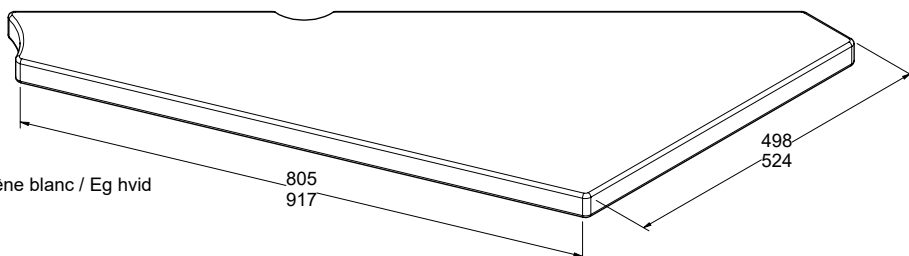

23

x	I	0
	L	1
	U	2

- M2-1078407 750 mm Beech / Buche / Beuk / Hêtre / Bøg
- M2-1078417 750 mm Oak / Eiche / Eik / Chêne / Eg
- M2-1078427 750 mm Oak white / Eiche weiss / Eik wit / Chêne blanc / Eg hvid
- M2-1078457 850 mm Beech / Buche / Beuk / Hêtre / Bøg
- M2-1078467 850 mm Oak / Eiche / Eik / Chêne / Eg
- M2-1078477 850 mm Oak white / Eiche weiss / Eik wit / Chêne blanc / Eg hvid