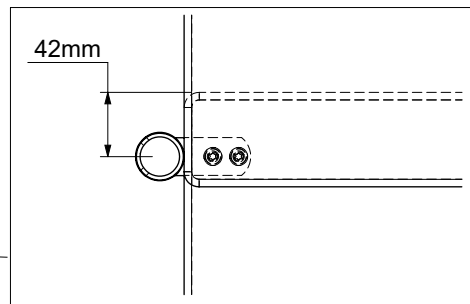

20

21

2 x $\varnothing$ 4mm ∇ 30mm

2 x $\varnothing$ 4mm ∇ 30mm

8

55

52

15