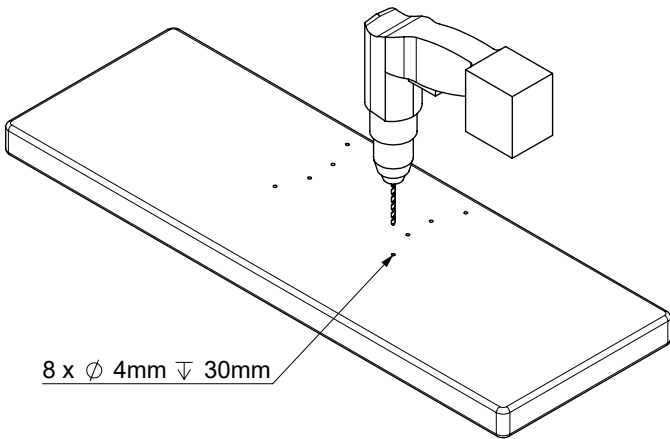

- 16mm
- 18mm

$$S = \frac{H}{T + 1}$$

min S	max S
185 mm	215 mm

Example / Beispiel / Voorbeeld / Example / Eksempel:
H: 2400 mm, T: 11 st(pcs)

$$S = \frac{2400 \text{ mm}}{11 + 1} = 200 \text{ mm} \quad \text{👍}$$

T	min H	max H
9	1850 mm	2150 mm
10	2035 mm	2365 mm
11	2220 mm	2580 mm
12	2405 mm	2795 mm
13	2590 mm	3010 mm
14	2775 mm	3225 mm

3

7

8

13

14

15

I	Mounting of wallbrackets is optional Die Montage von Wandhalterungen ist optional Montage van muurbeugels is optioneel Le montage de supports muraux est facultatif Montering af vægbeslag er valgfri
L	2 wall brackets in position A or B 2 Wandhalterungen in der Position A oder B 2 muurbeugels in positie A of B 2 supports mural dans la position A ou B 2 vægbeslag i position A eller B
U	4 wall brackets in position A or B 4 Wandhalterungen in der Position A oder B 4 muurbeugels in positie A of B 4 supports mural dans la position A ou B 4 vægbeslag i position A eller B