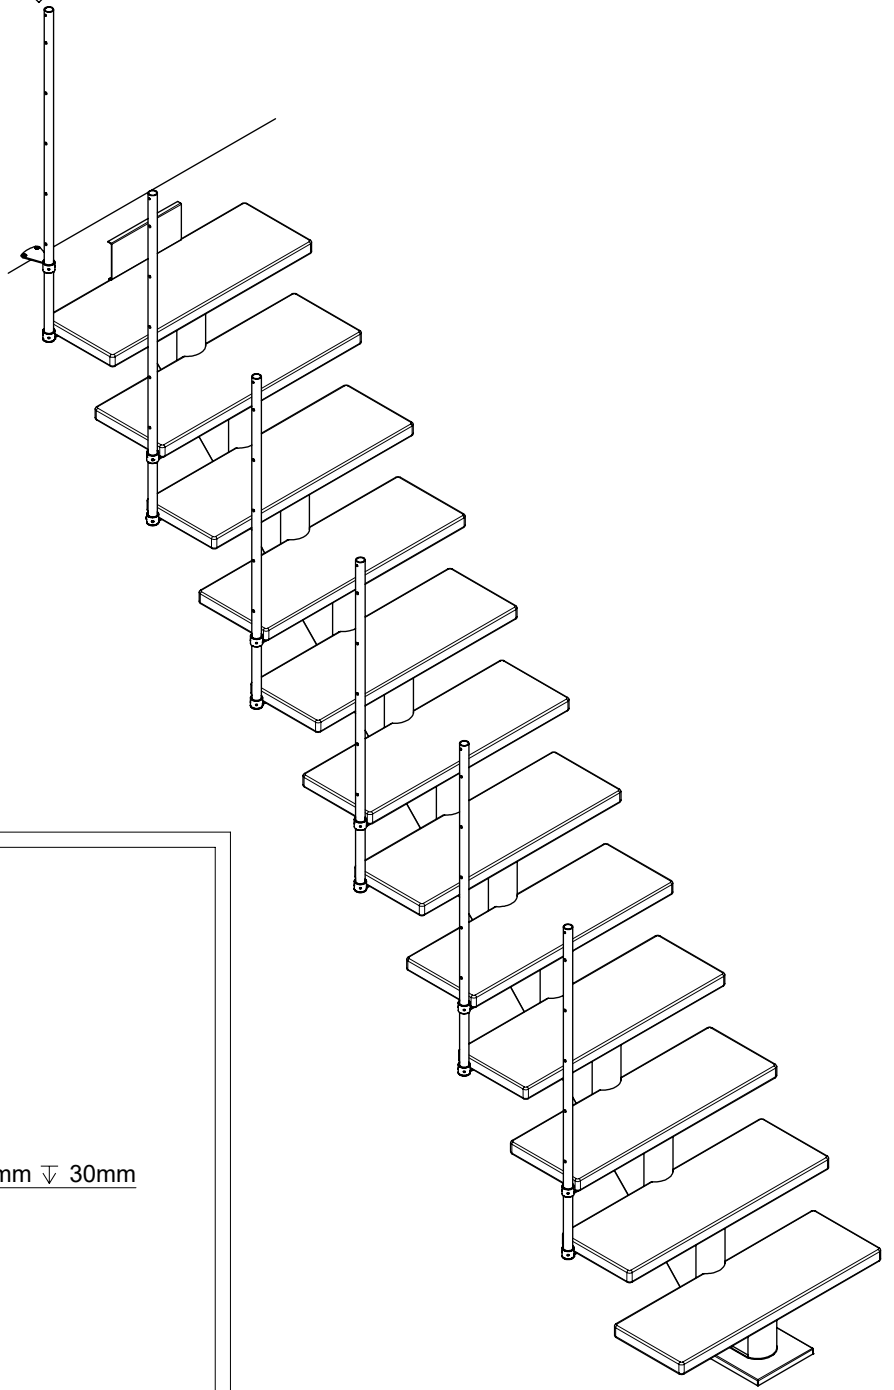

2 supports mural doivent être monté sur un escalier 1/4 ou 4 sur un escalier 1/2 tournant.

2 vægvinkler er påkrævet i en 1/4-svings- eller 4 i en 1/2-svings-trappe.

L

R

20

21

2 x \varnothing 4mm ∇ 30mm

2 x \varnothing 4mm ∇ 30mm