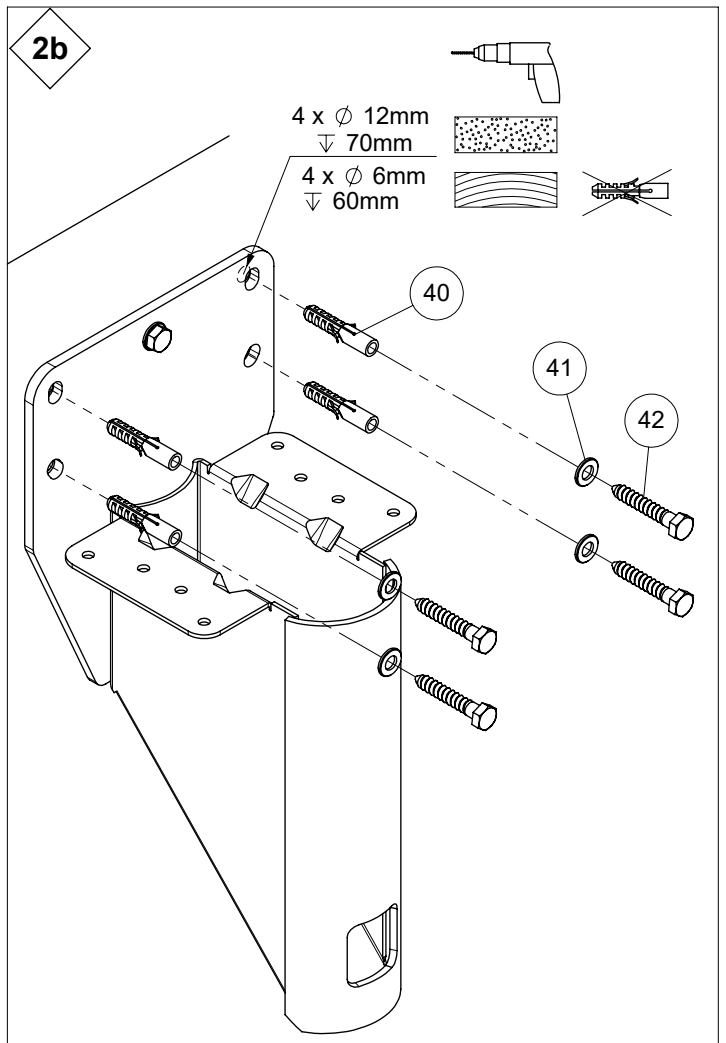

- 16mm
- 18mm

$$S = \frac{H}{T + 1}$$

min S	max S
185 mm	215 mm

Example / Beispiel / Voorbeeld / Example / Eksempel:
H: 2400 mm, T: 11 st(pcs)

$$S = \frac{2400 \text{ mm}}{11 + 1} = 200 \text{ mm} \quad \text{👍}$$

T	min H	max H
9	1850 mm	2150 mm
10	2035 mm	2365 mm
11	2220 mm	2580 mm
12	2405 mm	2795 mm
13	2590 mm	3010 mm
14	2775 mm	3225 mm

3

7

8

13

14

15

I	Mounting of wallbrackets is optional Die Montage von Wandhalterungen ist optional Montage van muurbeugels is optioneel Le montage de supports muraux est facultatif Montering af vægbeslag er valgfri
L	2 wall brackets in position A or B 2 Wandhalterungen in der Position A oder B 2 muurbeugels in positie A of B 2 supports mural dans la position A ou B 2 vægbeslag i position A eller B
U	4 wall brackets in position A or B 4 Wandhalterungen in der Position A oder B 4 muurbeugels in positie A of B 4 supports mural dans la position A ou B 4 vægbeslag i position A eller B