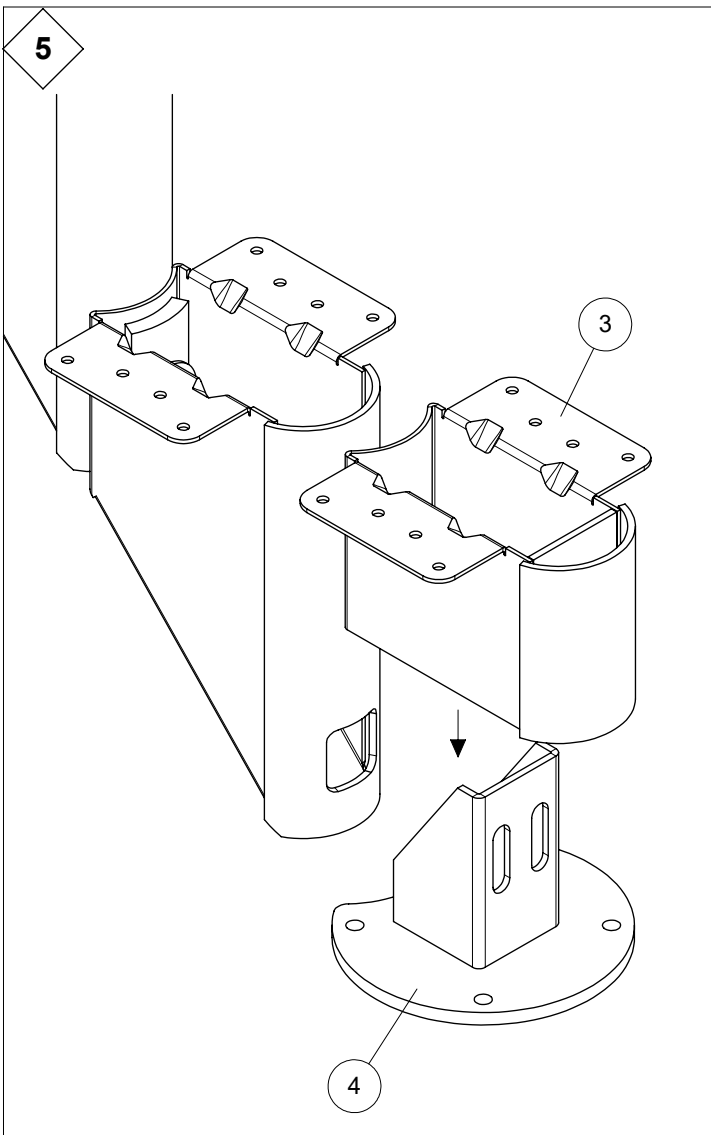

- 16mm
- 18mm

$$S = \frac{H}{T + 1}$$

min S	max S
185 mm	215 mm

Example / Beispiel / Voorbeeld / Example / Eksempel:
H: 2400 mm, T: 11 st(pcs)

$$S = \frac{2400 \text{ mm}}{11 + 1} = 200 \text{ mm} \quad \text{👍}$$

T	min H	max H
9	1850 mm	2150 mm
10	2035 mm	2365 mm
11	2220 mm	2580 mm
12	2405 mm	2795 mm
13	2590 mm	3010 mm
14	2775 mm	3225 mm

3

7

8

13

14

15

I	Mounting of wallbrackets is optional Die Montage von Wandhalterungen ist optional Montage van muurbeugels is optioneel Le montage de supports muraux est facultatif Montering af vægbeslag er valgfri
L	2 wall brackets in position A or B 2 Wandhalterungen in der Position A oder B 2 muurbeugels in positie A of B 2 supports mural dans la position A ou B 2 vægbeslag i position A eller B
U	4 wall brackets in position A or B 4 Wandhalterungen in der Position A oder B 4 muurbeugels in positie A of B 4 supports mural dans la position A ou B 4 vægbeslag i position A eller B