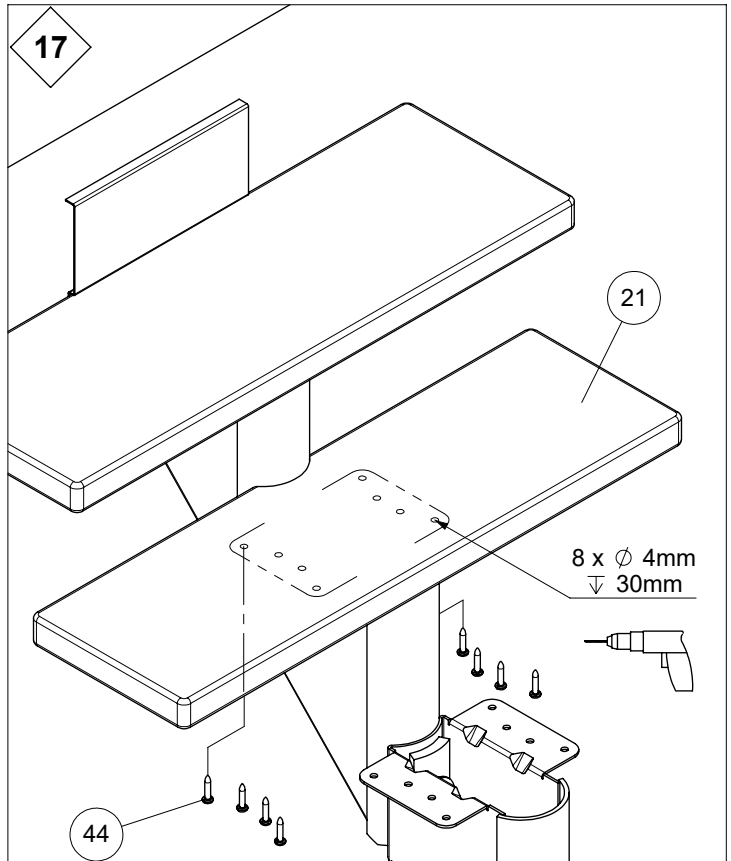

T	min H	max H
9	1850 mm	2150 mm
10	2035 mm	2365 mm
11	2220 mm	2580 mm
12	2405 mm	2795 mm
13	2590 mm	3010 mm
14	2775 mm	3225 mm

3

7

8

13

14

15

I	Mounting of wallbrackets is optional Die Montage von Wandhalterungen ist optional Montage van muurbeugels is optioneel Le montage de supports muraux est facultatif Montering af vægbeslag er valgfri
L	2 wall brackets in position A or B 2 Wandhalterungen in der Position A oder B 2 muurbeugels in positie A of B 2 supports mural dans la position A ou B 2 vægbeslag i position A eller B
U	4 wall brackets in position A or B 4 Wandhalterungen in der Position A oder B 4 muurbeugels in positie A of B 4 supports mural dans la position A ou B 4 vægbeslag i position A eller B