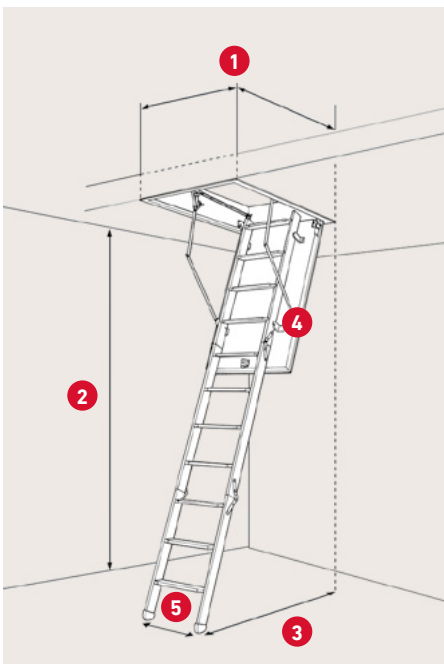

SPECIFIKATIONER

50 mm rockwool isolering
Ikke-brændbar vand-
afvisende stenuld

Stigehøjde med arm -
lukket trappe: 58,8 cm

Stigehøjde uden arm -
lukket trappe: 36,5 cm

Karm: Fyrretræ
Højde: 19 cm

Vange: Fyrretræ
Bredde: 8,34 cm

3-delt stige med 12 trin i
bøgetræ inkl. plastikfodder

Lem tykkelse: 56 mm
Hvid HDF 2 × 3 mm
Farve: RAL 9010

Tætningsliste i karm

Betjeningsstang medfølger

1	Varenr.	1010644	1010665	1010075**
	DB-nr.	2054974	2054975	2081349
	Udvendige karm mål	54 × 113 cm	57,6 × 117,5 cm	67,6 × 117,5 cm
	Hulmål*	55 × 115 cm	60 × 120 cm	70 × 120 cm

* Findes også i specialmål. Hulmål: 50 - 80 × 112 - 160 cm ** Karm: hvid grundet

2

Lofthøjde inkl. fødder
v/70°: 281,4 cm

3

Udladning v/70°:
126,4 cm

4

Udklapning v/70°:
159,9 cm fra bagkant
af karm

5

Stigebredde: 35,8 cm
Trædeflade: 8,3 cm
Materiale: Fyr/bøg

TILBEHØR

	Varenr.	DB-nr.
Teleskophåndliste antracit grå (87,8 cm) - metal (min. karmbredde 70 cm)	2000110	1990412
Rød håndliste (78 cm) - metal (min. karmbredde 60 cm)	1008990	1855729
Topkarm (h 40 cm - 70 × 120 cm) - krydsfinerplade med et trin	1007475	1947360
Topkarm (h 59 cm - 70 × 120 cm) - OSB-plade	1007575	2050074
Toplåg (70 × 120 cm) 5 cm ekspanderet polystyren	1007075	1947359