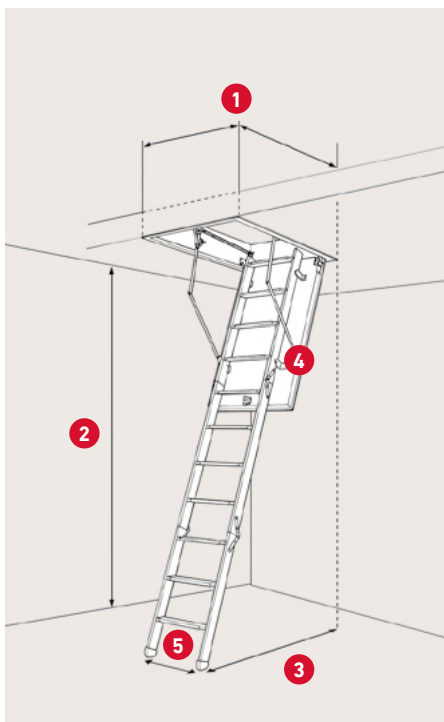

Nem at montere
Kan monteres af 1 person

**DANISH
QUALITY**

Dansk kvalitets lofttrappe

- » Designet til smalle gange eller hvor pladsen er trang fx. på tværs af spær.
- » Kan monteres i små og smalle åbninger/ hulmål.
- » 4- deltet foldetrappe - fylder kun 85 cm i længden.
- » Lever op til de høje energikrav i Danmark med en god isoleringsværdi på 0,99 W/m²K.

SPECIFIKATIONER

Sandwich konstruktion
30 mm ekspanderet
polystyren (EPS)

Max. højde: 76,3 cm
fra underkant af karm
til top af lukket stige

Karm: Grantræ
Højde: 11,5 cm
Tykkelse: 1,8 cm

Vange: Fyrretræ
Bredde: 6,9 cm

4-delt stige med
11 trin i bøgetræ

Lem tykkelse: 36 mm
Hvid HDF 2 × 3 mm
Farve: RAL 9010

Tætningsliste i karm

Betjeningsstang medfølger

1	Varenr.	1038960	1038970
	DB-nr.	1942457	1942455
	Udvendige karm mål	57,6 × 85 cm	67,6 × 85 cm
	Hulmål	60 × 87,5 cm	70 × 87,5 cm
3	Udladning v/70°	93,4 cm	100,3 cm
4	Udklapning v/70°	116,6 cm	118,5 cm

2 Lofthøjde inkl. fødder
v/70°: 254,4 cm

5 Stigebredde: 35,8 cm
Trædeflade: 6,9 cm
Materiale: Bøgetræ

Mulighed: Forlænger-
led - max. lofthøjde:
275 cm / 12 trin

TILBEHØR

	Varenr.	DB-nr.
Plastgerigt hvid, bredde 3,5 cm (max. karm mål 70 × 120 cm)	1008970	1619629
Tætningsbånd af imprægneret polypropylen	3018000	5384135
Forlængerled stige* (4 trin) - max. lofthøjde 275 cm / 12 trin	1009274	1943024