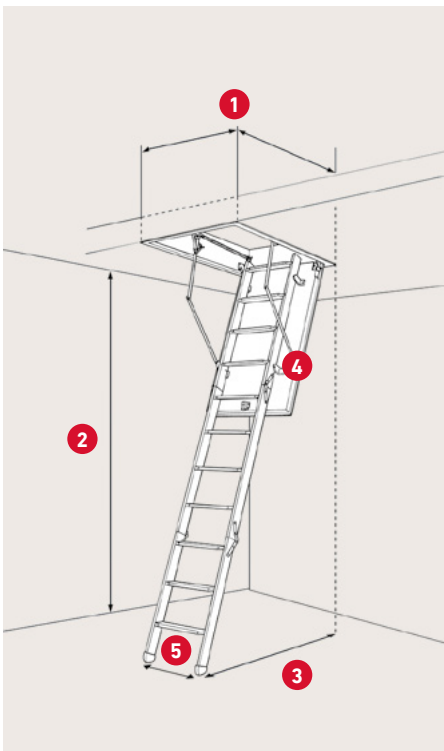

Vejer ca. 25% mindre

Nem at montere
Kan monteres af 1 person**DANISH
QUALITY**

Dansk kvalitets lofttrappe

- » Lemmen består udelukkende af 70 mm ekspanderet polystyren (EPS), der er ingen trækonstruktion.
- » Ingen kuldebroer, og en testet u-værdi på kun 0,53 W/(m²K).
- » Vejer omkring 25% mindre end traditionelle lofttrapper.
- » Nem "click" montering uden brug af special værktøj, og kan monteres af kun én person.

SPECIFIKATIONER

Sandwichkonstruktion
70 mm ekspanderet
polystyren (EPS)

Karm: Grantræ
Højde: 14 cm
Tykkelse: 1,8 cm

Lem tykkelse: 76 mm
Hvid HDF 2 × 3 mm
Farve: RAL 9010

Stigehøjde med arm -
lukket trappe: 48,7 cm

Vange: Fyrretræ
Bredde: 6,9 cm

Tætningsliste i karm

Stigehøjde uden arm -
lukket trappe: 37,3 cm

3-delt stige med 12 trin
i bøgetræ inkl. grå
plastik fødder

Betjeningsstang medfølger

1	Varenr.	1040344	1040374	1040375
	DB-nr.	1634350	1634351	1634354
	Udvendige karm mål	54 × 113 cm	67,6 × 113 cm	67,6 × 117,5 cm
	Hulmål	55 × 115 cm	70 × 115 cm	70 × 120 cm

2

Lofthøjde inkl. fødder
v/70°: 272 - 275 cm

3

Udladning v/70°:
115,7 cm fra
bagkant af karm

4

Udklapning v/70°:
149,8 cm fra
bagkant af karm

5

Stigebredde: 35,8 cm
Trædeflade: 5,4 cm
Materiale: Bøgetræ