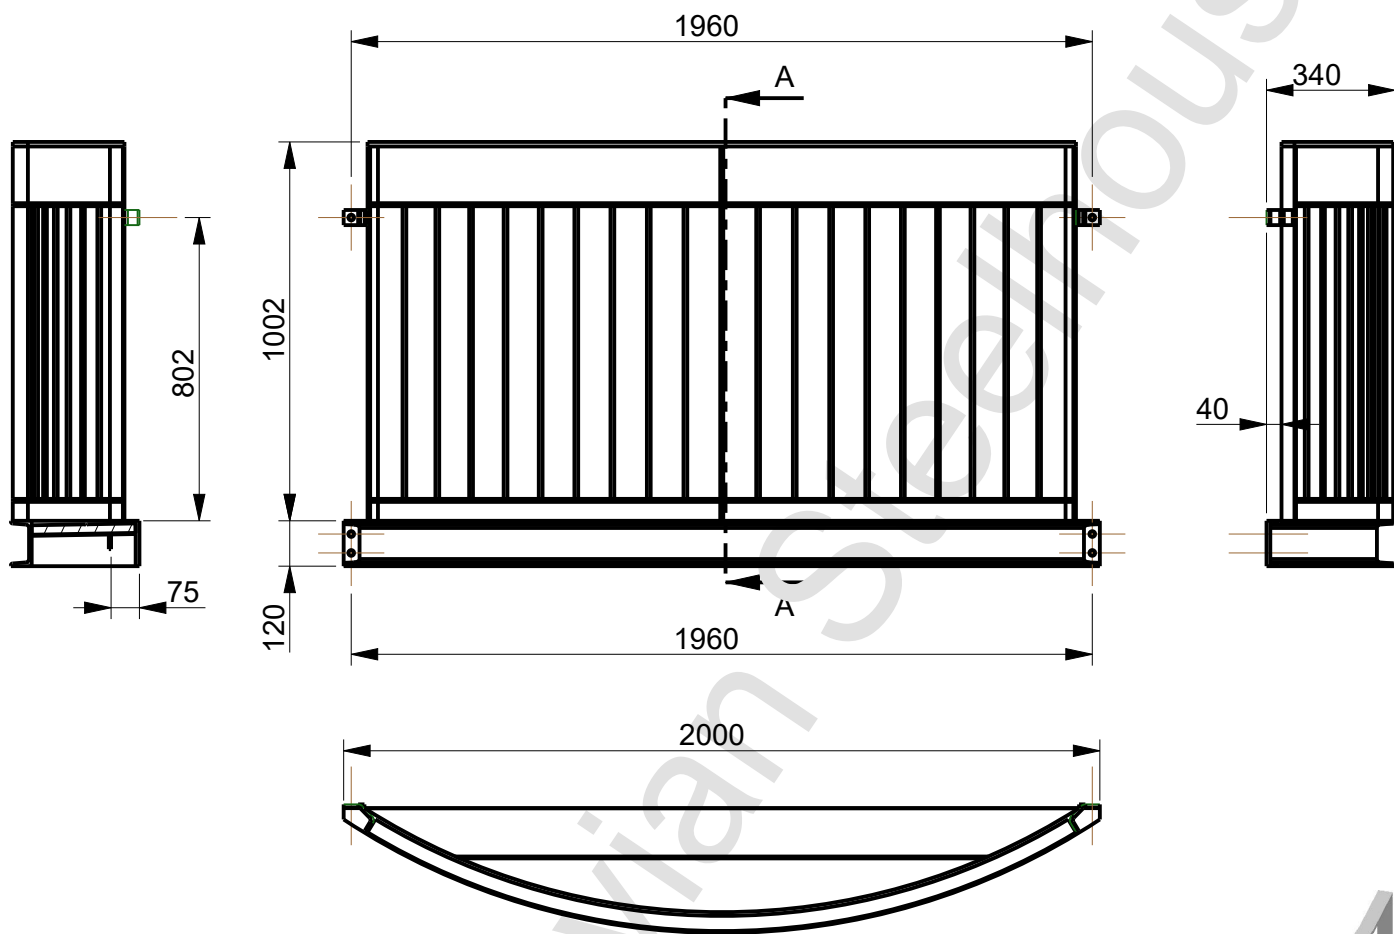

SECTION A-A

SCANDINAVIAN STEELHOUSE

MÅLF:

1:20

Balkon model Nevada 1-2

618574