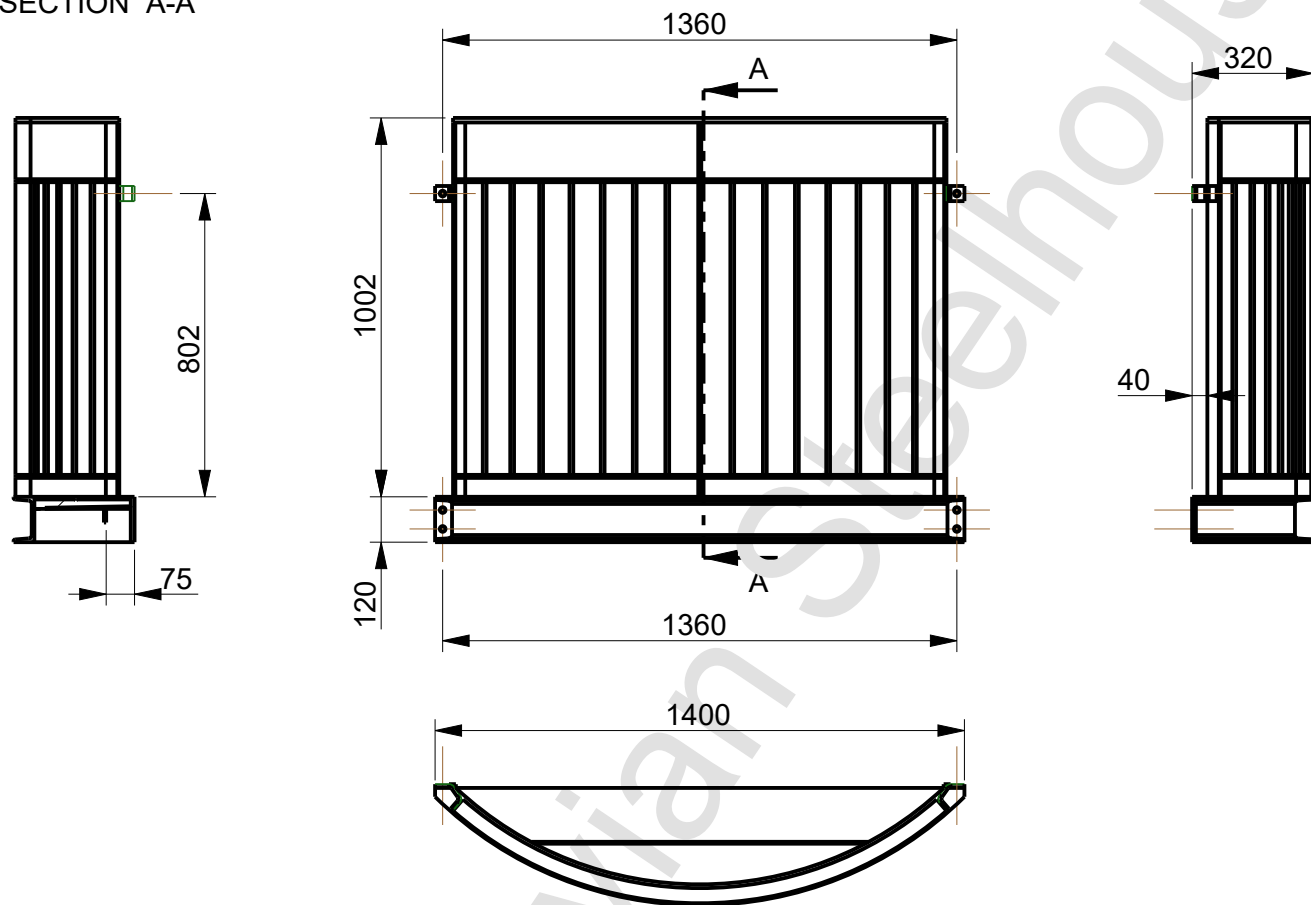

SECTION A-A

SCANDINAVIAN STEELHOUSE

MÅLF:

1:20

Balkon model Nevada 1

618573