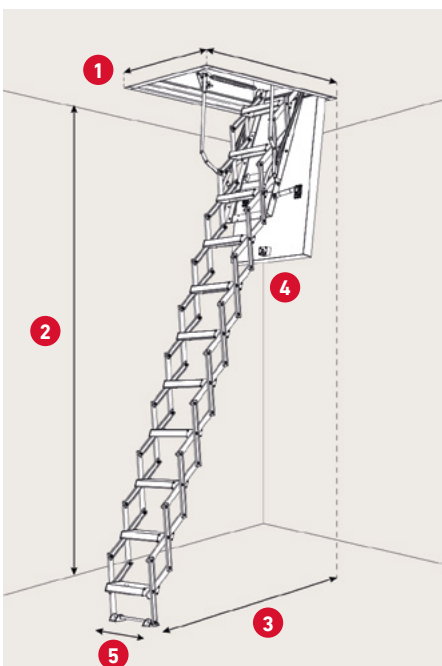

## SPECIFIKATIONER

Sandwichkonstruktion  
70 mm ekspanderet  
polystyren (EPS)

Stigehøjde med teleskop-  
håndliste - lukket trappe:  
66 - 77 cm

Stigehøjde uden teleskop-  
håndliste - lukket trappe:  
53 cm

Karm: Limtræ i fyr  
Højde: 24 cm  
Tykkelse: 1,8 cm

Saxestige i aluminium kan  
vælges med 9 - 14 trin

Lem tykkelse: 76 mm  
Hvid HDF 2 x 3 mm  
CPL overflade  
Farve: RAL 9016

To tætningslister i karm

Betjeningsstang medfølger

Varenr.	DB-nr.	Udv. karmmål	Hulmål	Lofthøjde	Trin
5010979	2295590	67,6 × 87,5 cm	70 × 90 cm	239 - 266 cm	9 trin
5010279	2295591	67,6 × 117,5 cm	70 × 120 cm	239 - 266 cm	9 trin
5010270	2295607	67,6 × 117,5 cm	70 × 120 cm	266 - 295 cm	10 trin
5010271	2295593	67,6 × 117,5 cm	70 × 120 cm	293 - 325 cm	11 trin
5010272	2295594	67,6 × 117,5 cm	70 × 120 cm	320 - 355 cm	12 trin
5010273	2295595	67,6 × 117,5 cm	70 × 120 cm	347 - 386 cm	13 trin
5010274	2295596	67,6 × 117,5 cm	70 × 120 cm	386 - 415 cm	14 trin

\* Findes også i specialmål. Hulmål: 50 - 100 × 90 - 160 cm. Karmhøjde: 24 - 80 cm.

Lofthøjde:  
239 - 415 cm

Udladning:  
100 - 189 cm fra  
bagkant af karm

Udklapning:  
115 - 257 cm fra  
bagkant af karm