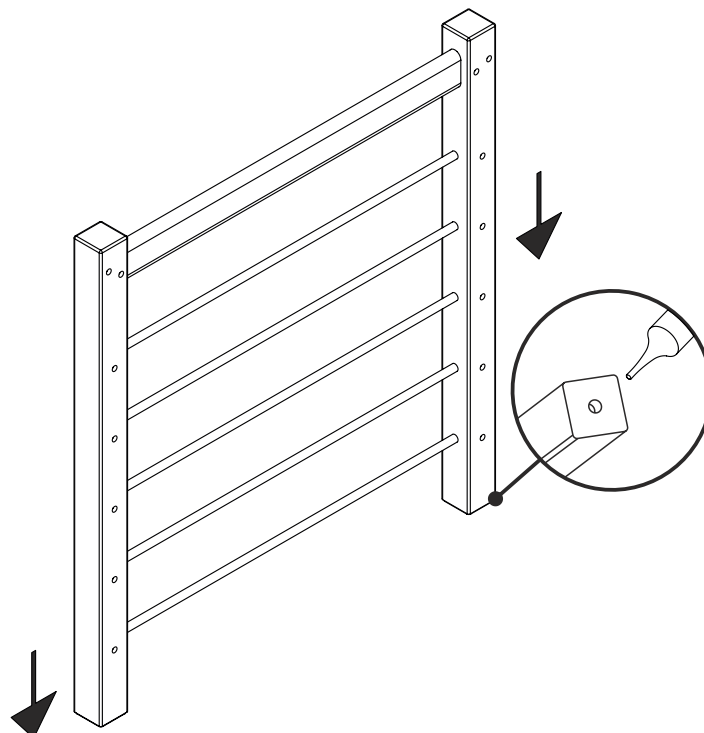

100 CM WOOD & ALUMINIUM LANDING BANISTER

HELSINKI

**MONTAGEVEJLEDNING / MONTERINGSANVISNING
MONTAGEANLEITUNG / ASSEMBLY INSTRUCTION**

1

2

3

4

5

WOOD & ALUMINIUM LANDING BANISTER "L" MOUNTING

HELSINKI

**MONTAGEVEJLEDNING / MONTERINGSANVISNING
MONTAGEANLEITUNG / ASSEMBLY INSTRUCTION**