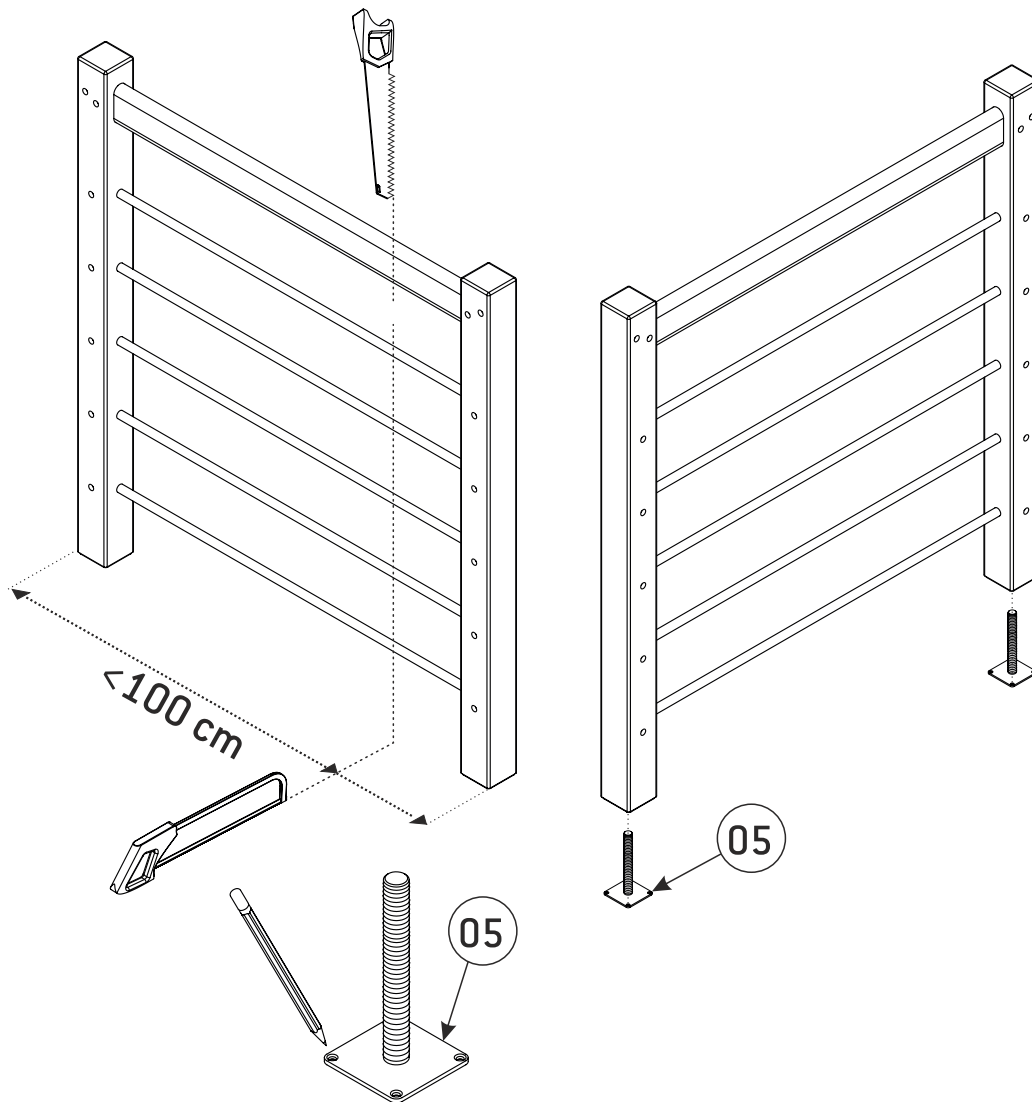

100 CM WOOD & ALUMINIUM LANDING BANISTER

HELSINKI

**MONTAGEVEJLEDNING / MONTERINGSANVISNING
MONTAGEANLEITUNG / ASSEMBLY INSTRUCTION**

1

2

3

4

5

WOOD & ALUMINIUM LANDING BANISTER "L" MOUNTING

HELSINKI

**MONTAGEVEJLEDNING / MONTERINGSANVISNING
MONTAGEANLEITUNG / ASSEMBLY INSTRUCTION**