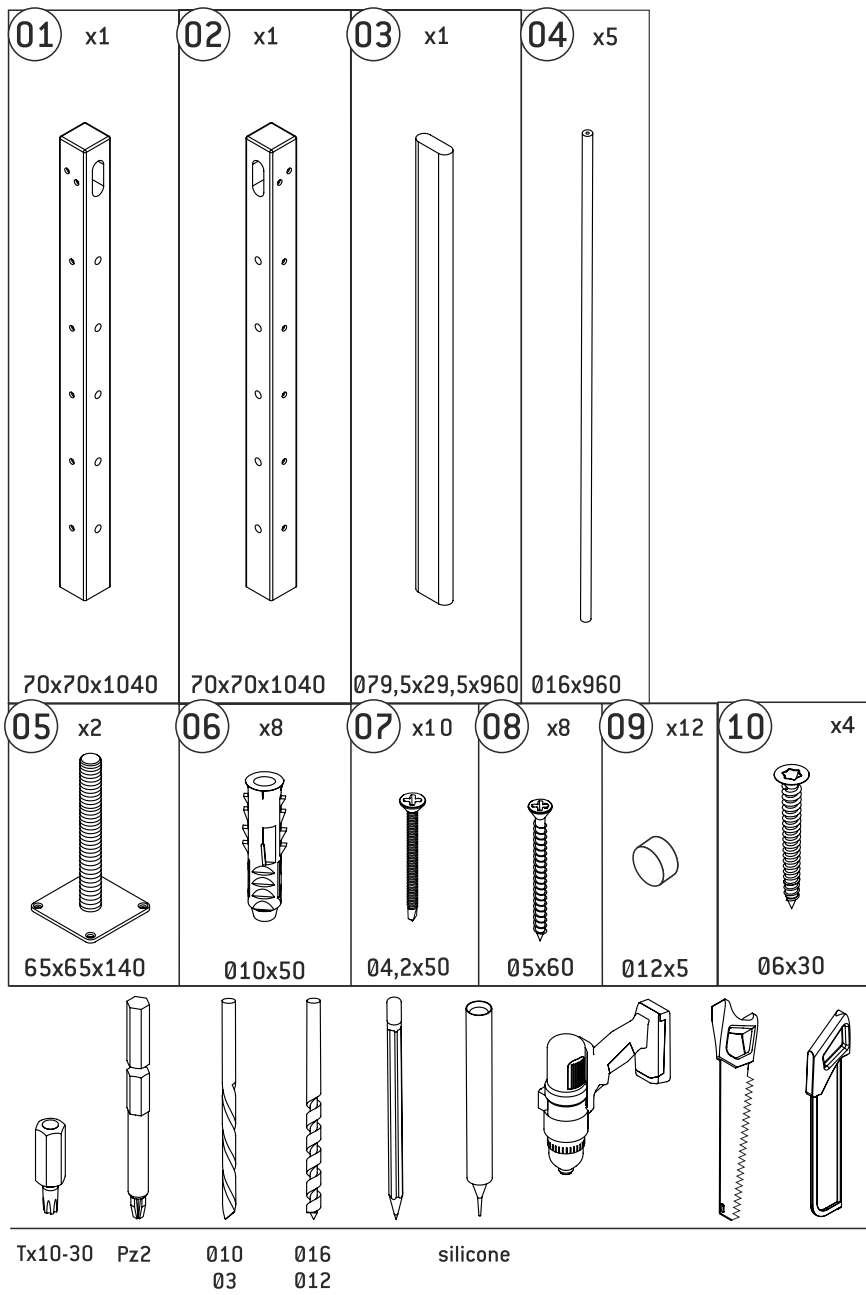

100 CM WOOD & ALUMINIUM LANDING BANISTER

HELSINKI

**MONTAGEVEJLEDNING / MONTERINGSANVISNING
MONTAGEANLEITUNG / ASSEMBLY INSTRUCTION**

1

2

3

4

5

WOOD & ALUMINIUM LANDING BANISTER "L" MOUNTING

HELSINKI

**MONTAGEVEJLEDNING / MONTERINGSANVISNING
MONTAGEANLEITUNG / ASSEMBLY INSTRUCTION**