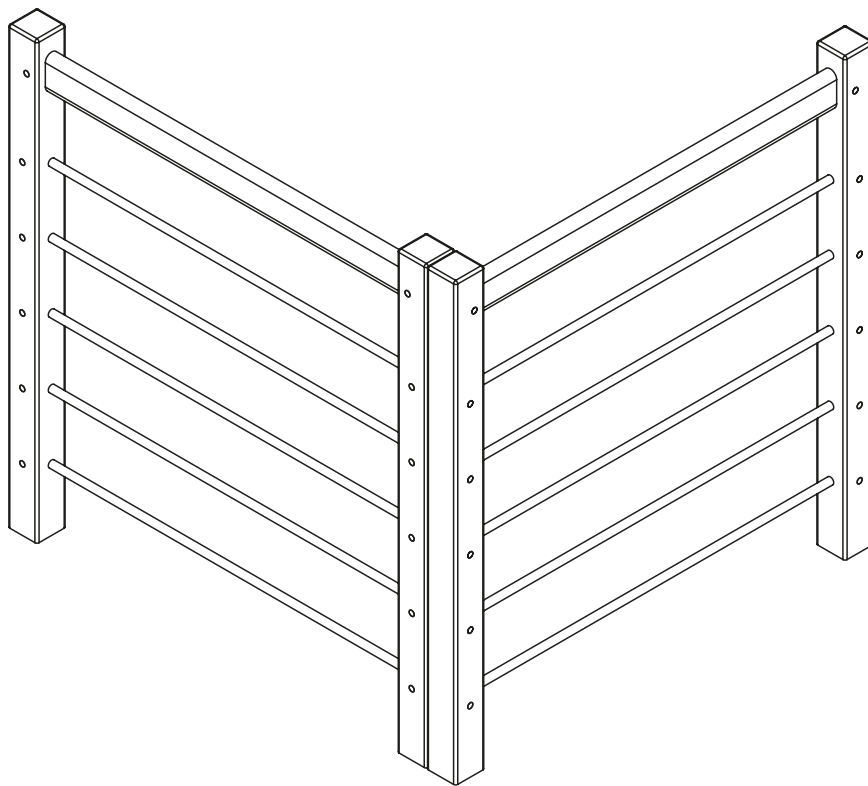

100 CM WOOD & ALUMINIUM LANDING BANISTER

HELSINKI

**MONTAGEVEJLEDNING / MONTERINGSANVISNING
MONTAGEANLEITUNG / ASSEMBLY INSTRUCTION**

1

2

3

4

5

WOOD & ALUMINIUM LANDING BANISTER "L" MOUNTING

HELSINKI

**MONTAGEVEJLEDNING / MONTERINGSANVISNING
MONTAGEANLEITUNG / ASSEMBLY INSTRUCTION**