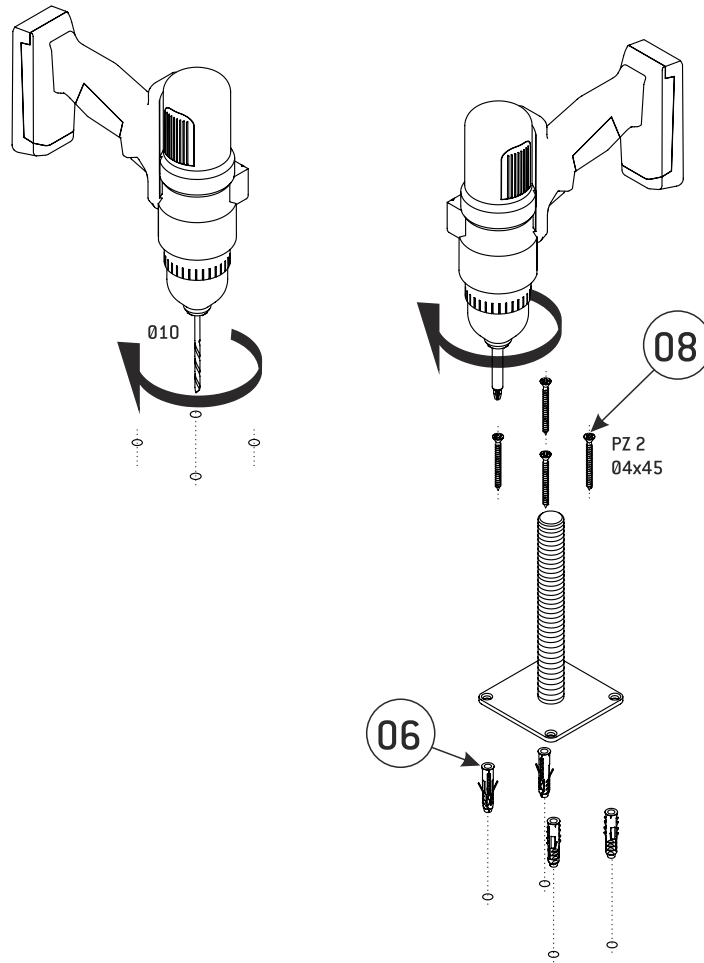

100 CM WOOD & ALUMINIUM LANDING BANISTER

HELSINKI

**MONTAGEVEJLEDNING / MONTERINGSANVISNING
MONTAGEANLEITUNG / ASSEMBLY INSTRUCTION**

1

2

3

4

5

WOOD & ALUMINIUM LANDING BANISTER "L" MOUNTING

HELSINKI

**MONTAGEVEJLEDNING / MONTERINGSANVISNING
MONTAGEANLEITUNG / ASSEMBLY INSTRUCTION**