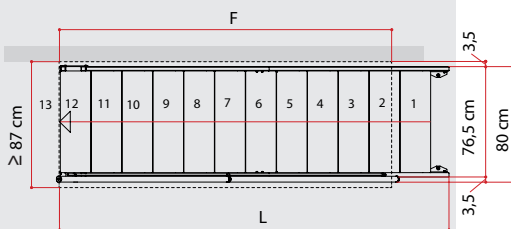

STAMPA SETTEMBRE 2016 COD. 067.567.000

Fontanot S.p.A.
Registered
and administrative office

via P Paolo Pasolini, 6
47853 Cerasolo Ausa
Rimini, Italy

tel. +39.0541.90.61.11
fax +39.0541.90.61.24
info@fontanot.it
www.fontanot.it

Design: Fontanot Research Centre

fontanot
scale di ogni tempo