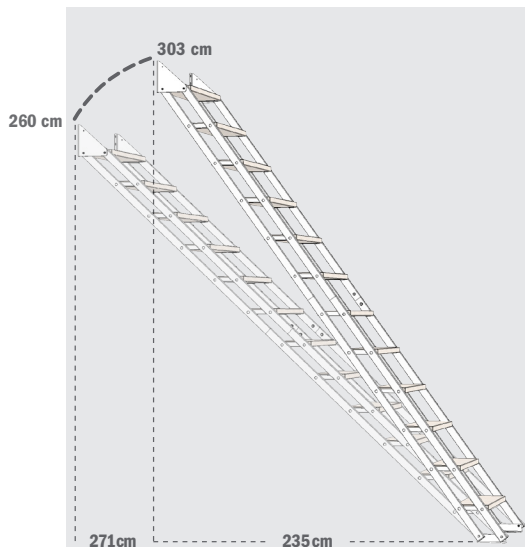

H (cm)	F (cm) ≥	L (cm)	h (cm)	g (cm)
303-296	187	235	23,3	17,6
295-289	199	243	22,78	18,3
288-282	210	250	22,23	18,9
281-275	222	257	21,68	19,6
274-268	233	264	21,14	20,1
267-260	245	271	20,59	20,7