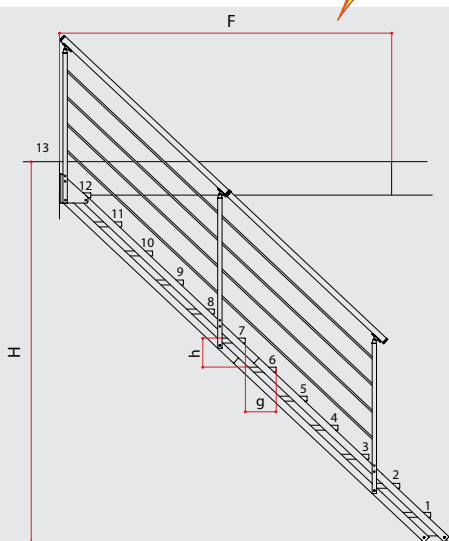

H (cm)	F (cm) ≥	L (cm)	h (cm)	g (cm)
303-296	187	235	23,3	17,6
295-289	199	243	22,78	18,3
288-282	210	250	22,23	18,9
281-275	222	257	21,68	19,6
274-268	233	264	21,14	20,1
267-260	245	271	20,59	20,7