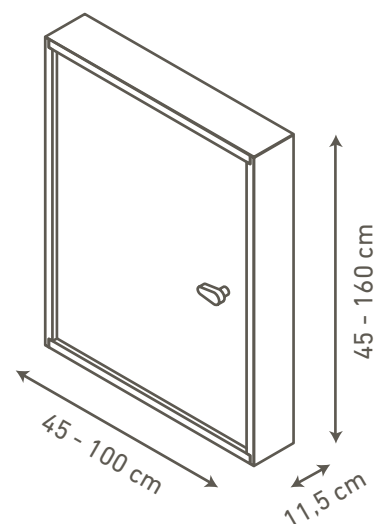

Reducere varmetab
med op til 86%

Lufttæthedsklasse 4
EN 12207

Nem montage

Kan monteres af 1 person

**DANISH
QUALITY**

Dansk kvalitet

- > Den gode isolering og unikke konstruktion gør den lufttæt og forhindrer træk.
- > Skunkklemmen kan monteres højre- og venstrehængt.
- > Til 60 × 60 cm medfølger også et trækøje til skunkklemmen, således den kan monteres i vandrette flader, f.eks. i loftet.
- > Aftageligt håndtag.

SPECIFIKATIONER

Sandwichkonstruktion
50 mm ekspanderet
polystyren (EPS)

Karm: Grantræ
Højde: 11,5 cm
Tykkelse: 1,8 cm

Lem tykkelse: 56 mm
Hvid HDF 2 × 3 mm
Farve: RAL 9010

1 tætningsliste i karm

Varenr.	DB-nr.	Udvendige karmmålt	Hulmålt
1018507	1619470	54 × 70 cm	56,5 × 72,5 cm
1018508	1609497	54 × 80 cm	56,5 × 82,5 cm
1018509	1619471	54 × 90 cm	56,5 × 92,5 cm
1018511	1619465	54 × 110 cm	56,5 × 112,5 cm
1018606	1619472	60 × 60 cm	62,5 × 62,5 cm
1018000	1643169	45 - 100 × 45 - 100 cm	47,5 - 102,5 × 47,5 - 102,5 cm
1018001	1646600	45 - 100 × 100,1 - 160 cm	47,5 - 102,5 × 102,6 - 162,5 cm

TILBEHØR

	Varenr.	DB-nr.
Plastgerigt hvid, bredde 4,5 cm (max. karmmålt 70 × 120 cm)	1008960	5202709
Betjeningsstang (80 cm) af ubehandlet grantræ, krog af plastik	R1-40980	5247623