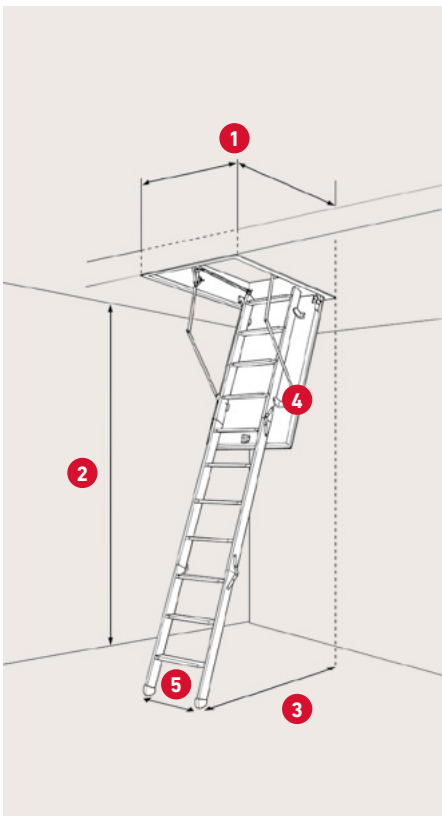

Vejer ca. 25% mindre

Nem at montere
Kan monteres af 1 person

- » Vejer omkring 25% mindre end traditionelle lofttrapper.
- » Nem "click" montering uden brug af special værktøj, og kan monteres af kun én person.
- » Isoleringen samt konstruktionen uden ramme i lemmen forhindrer varmetab.
- » Isoleret med 50 mm ekspanderet polystyren (EPS).

SPECIFIKATIONER

Sandwichkonstruktion
50 mm ekspanderet
polystyren (EPS)

Max. stigehøjde: 42,7 cm
fra underkant af karm
til top af lukket stige

Karm: Grantræ
Højde: 14 cm
Tykkelse: 1,8 cm

Vange: Fyrretræ
Bredde: 6,9 cm

3 eller 4-delt stige
med 12 trin i bøgetræ

Lem tykkelse: 56 mm
Hvid HDF 2 x 3 mm
Farve: RAL 9010

Tætningsliste i karm

Betjeningsstang medfølger

1	Varenr.	1039341	1039344	1039375
	DB-nr.	1626477	1626478	1609494
	Udvendige karm mål	54 x 99 cm	54 x 113 cm	67,6 x 117,5 cm
	Hulmål	55 x 101 cm	55 x 115 cm	70 x 120 cm
	Stigetype	4-delt	3-delt	3-delt

2

Lofthøjde inkl. fødder
v/70°: 274 cm

3

Udladning v/70°:
114,5 cm fra
bagkant af karm

4

Udklapning v/70°:
116,4 / 147,5 cm
fra bagkant af karm

5

Stigebredde: 35,8 cm
Trædeflade: 5,4 cm
Materiale: Bøgetræ