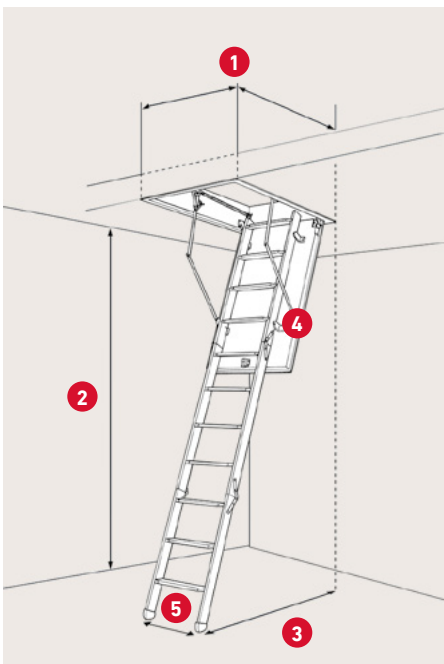

Fjerlet at betjene

Nem at montere
Kan monteres af 1 person**DANISH**
QUALITY

Dansk kvalitets lofttrappe

- » Markedets bedst isolerede lofttrappe med 70 mm polyurethanisolering (PUR).
- » Ingen kuldebroer, og en testet u-værdi på kun 0,38 W/(m²K).
- » God komfort med 13 cm dybe trin.
- » Veludviklet fjedersystem gør lofttrappen ekstra let at håndtere.
- » Teleskophåndliste giver en højere sikkerhed.
- » Nem "click" montering uden brug af special værktøj, og kan monteres af kun én person.

SPECIFIKATIONER

70 mm PUR -
polyurethanisolering

Stigehøjde med arm -
lukket trappe: 53,1 cm

Stigehøjde uden arm -
lukket trappe: 44,5 cm

Karm: Fyrretræ, hvid
Højde: 24 cm
Tykkelse: 1,8 cm

Vange: Stål
Bredde: 4 cm

3-delt stige med
11 trin i stål

Lem tykkelse: 76 mm
Hvid PUR - polyurethan
Farve: RAL 9010

To tætningslister i karm

Betjeningsstang og
dampspærrekrave
medfølger

1	Varenr.	1040975
	DB-nr.	1977188
	Udvendige karm mål	67,6 × 117,5 cm
	Hulmål	70 × 120 cm

2

Lofthøjde inkl. fødder
v/70°: 264 cm

3

Udladning v/70°:
143,5 cm fra
bagkant af karm

4

Udklapning v/70°:
143,5 cm fra
bagkant af karm

5

Stigebredde: 34 cm
Trædeflade: 13 cm
Materiale: Stål