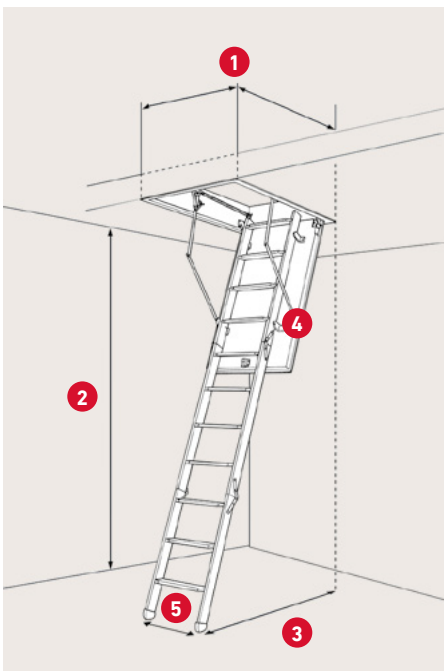

SPECIFIKATIONER

70 mm PUR -
polyurethanisolering

Karm: Fyrretræ, hvid
Højde: 24 cm
Tykkelse: 1,8 cm

Lem tykkelse: 76 mm
Hvid PUR - polyurethan
Farve: RAL 9010

Stigehøjde med arm -
lukket trappe: 41,8 cm

Vange: Fyrretræ
Bredde: 8,3 cm

To tætningslister i karm

Stigehøjde uden arm -
lukket trappe:
41,8 - 48,1 cm

3 eller 4-delt stige med
12 trin i bøgetræ

Betjeningsstang og
dampspærrekrave
medfølger

1	Varenr.	1040744	1040774	1040775
	DB-nr.	1972275	1972276	1972277
	Udvendige karm mål	54 × 113 cm	67,6 × 113 cm	67,6 × 117,5 cm
	Hulmål	55 × 115 cm	70 × 115 cm	70 × 120 cm
	Stigetype	4-delt	4-delt	3-delt

2

Lofthøjde inkl. fødder
v/70°: 275 cm

3

Udladning v/70°:
117,9 cm fra
bagkant af karm

4

Udklapning v/70°:
120,4 / 151,3 cm
fra bagkant af karm

5

Stigebredde: 35,8 cm
Trædeflade: 8,3 cm
Materiale: Bøgetræ