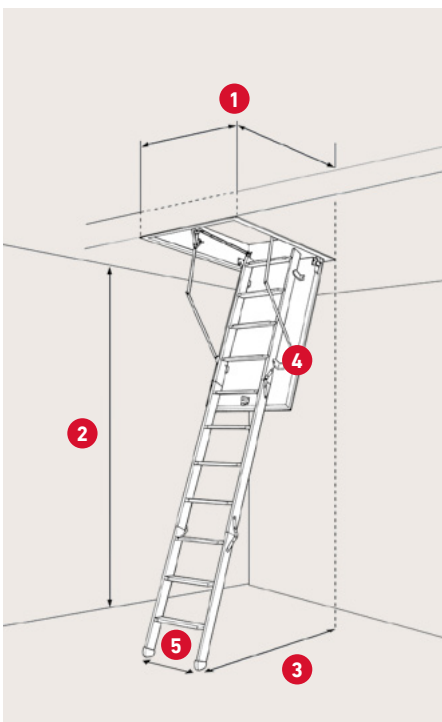

Lufttætheds klasse 4  
EN 12207

Fuldt samlet fra fabrik

**DANISH  
QUALITY**

Dansk kvalitets lofttrappe

- » Fuldt samlet og klar til montage.
- » Designet til smalle gange eller hvor pladsen er trang fx på tværs af spær.
- » Kan monteres i små og smalle åbninger/ hulmål.
- » 4- delt foldetrappe - fylder kun 92,5 cm i længden.
- » Lever op til de høje energikrav i Danmark med en god isoleringsværdi på 0,64 W/m<sup>2</sup>K.
- » To tætningslister i karm.
- » Hvid grundmalet karm.

## SPECIFIKATIONER

Sandwich konstruktion  
50 mm ekspanderet  
polystyren (EPS)

Max. højde: 42,5 cm  
fra underkant af karm  
til top af lukket stige

Karm: Grundmalet  
hvid fyrtræ  
Højde: 14 cm  
Tykkelse: 1,8 cm

Vange: Fyrretræ  
Bredde: 6,9 cm

4-delt stige med  
12 trin i bøgetræ inkl.  
grå plastik fødder

Lem tykkelse: 56 mm  
Hvid HDF 2 × 3 mm  
Farve: RAL 9010

To tætningslister i karm

Betjeningsstang medfølger

<b>1</b>	<b>Varenr.</b>	<b>1039771</b>
	<b>DB-nr.</b>	2084766
	<b>Udvendige karm mål</b>	67,6 × 92,5 cm
	<b>Hulmål</b>	70 × 95 cm

**2** Lofthøjde inkl. fødder  
v/70°: 273 cm

**3** Udladning v/70°:  
118 cm fra  
bagkant af karm