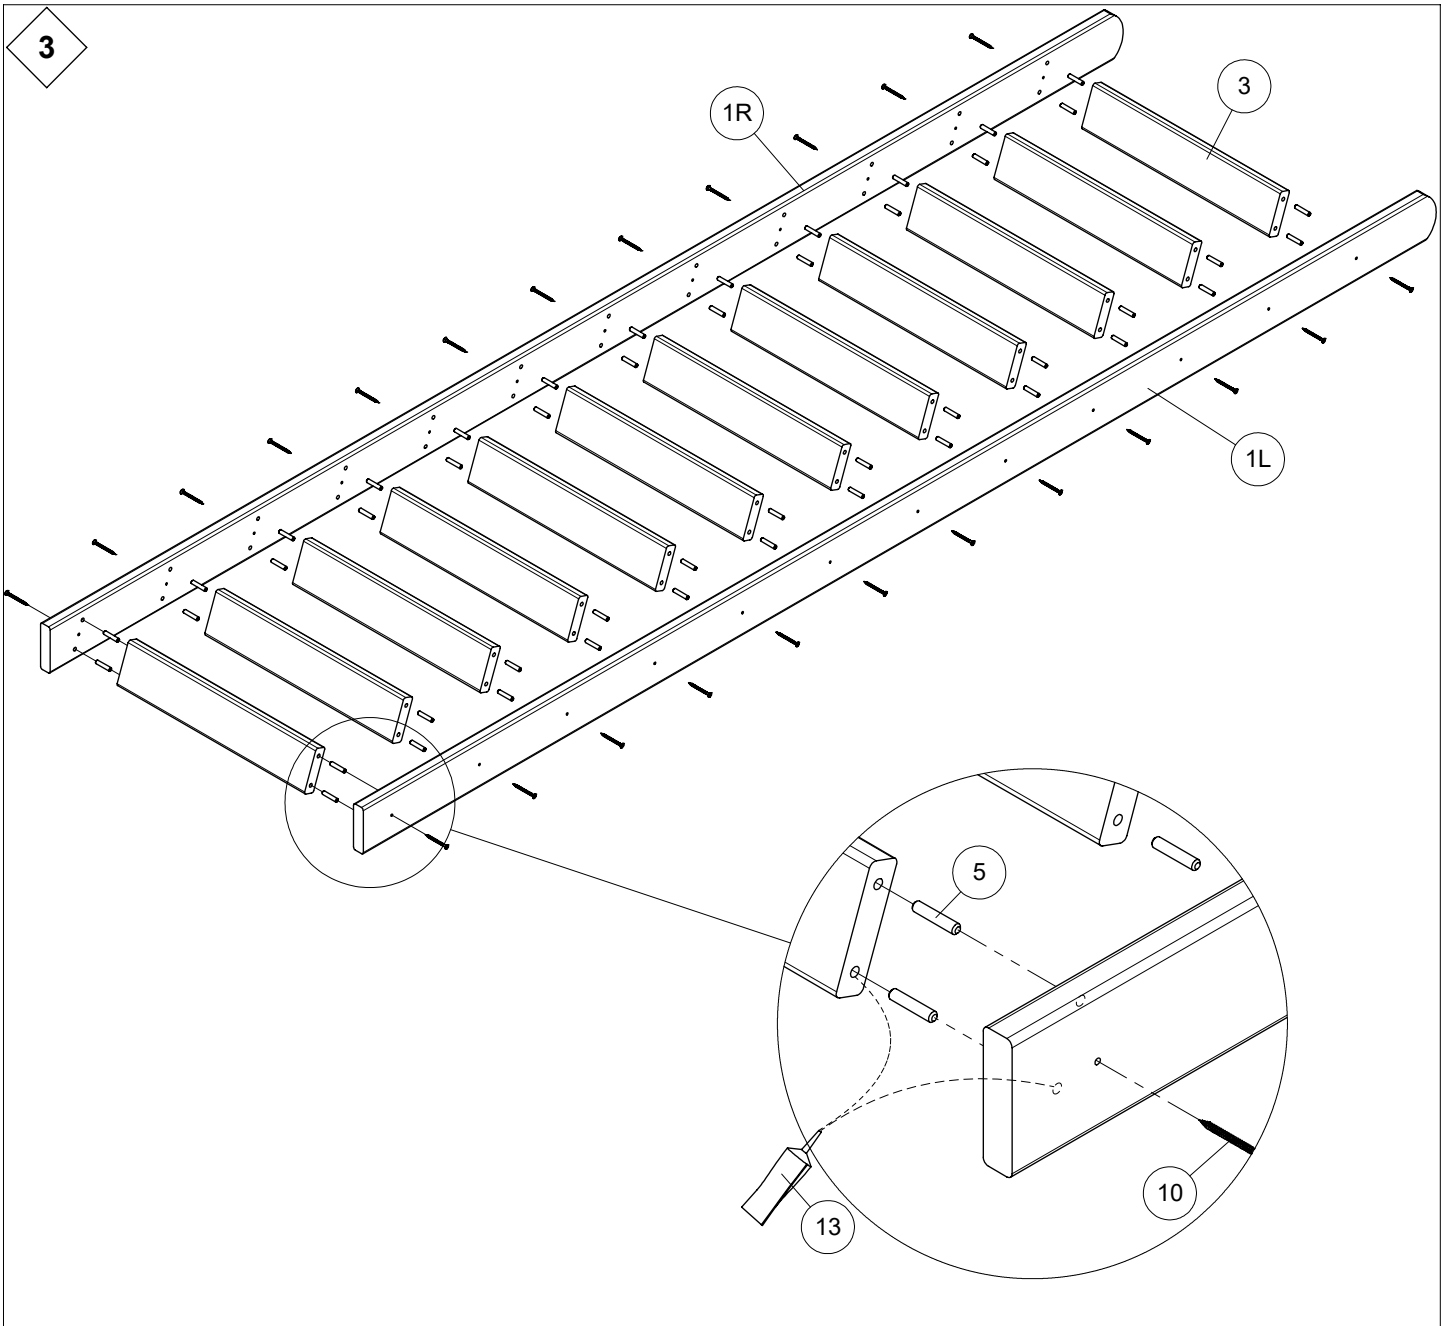

BERGEN

Mezzanine ladder

Assembly instruction

OPTION

<p>5</p>  <p>x 48 R3-91415 Ø8 x 40</p>	<p>6</p>  <p>x 2 R1-62120</p>	<p>7</p>  <p>x 2 R1-62060</p>	<p>8</p>  <p>Ø 12,5 x 33 R3-72182</p>	<p>9</p>  <p>x 9 R1-63390 Ø5 x 50/42</p>	<p>10</p>  <p>x 24 R1-63391 Ø5 x 60/52</p>
<p>11</p>  <p>x 4 R3-73907 Ø4 x 40</p>	<p>12</p>  <p>x 4 R3-91358 Ø5 x 20</p>	<p>13</p>  <p>x 1 R3-90050</p>			

OPTION 1009001					
<p>21</p>  <p>x 1 K1-1009003 RAL 9016</p>	<p>22</p>  <p>x 1 K1-1009002 RAL 9016</p>	<p>23</p>  <p>x 1 K2-1009012 RAL 9016</p>	<p>24</p>  <p>x 1 K2-1009013 RAL 9016</p>	<p>25</p>  <p>x 2 K1-1009020</p>	<p>26</p>  <p>x 2 K1-1009021</p>
		<p>32</p>  <p>x 2 K3-06066 Ø4 x 20 PZ2</p>	<p>33</p>  <p>x 4 K3-06038 Ø4 x 30 PZ2</p>	<p>30</p>  <p>x 2 K3-10361 RAL 9016 M5 x 12</p>	<p>31</p>  <p>x 2 K3-10371 RAL 9016 Ø18/Ø5.5 x 2</p>
				<p>34</p>  <p>x 6 K3-08002 Ø8 x 40</p>	<p>35</p>  <p>x 6 K3-06005 Ø5 x 50</p>