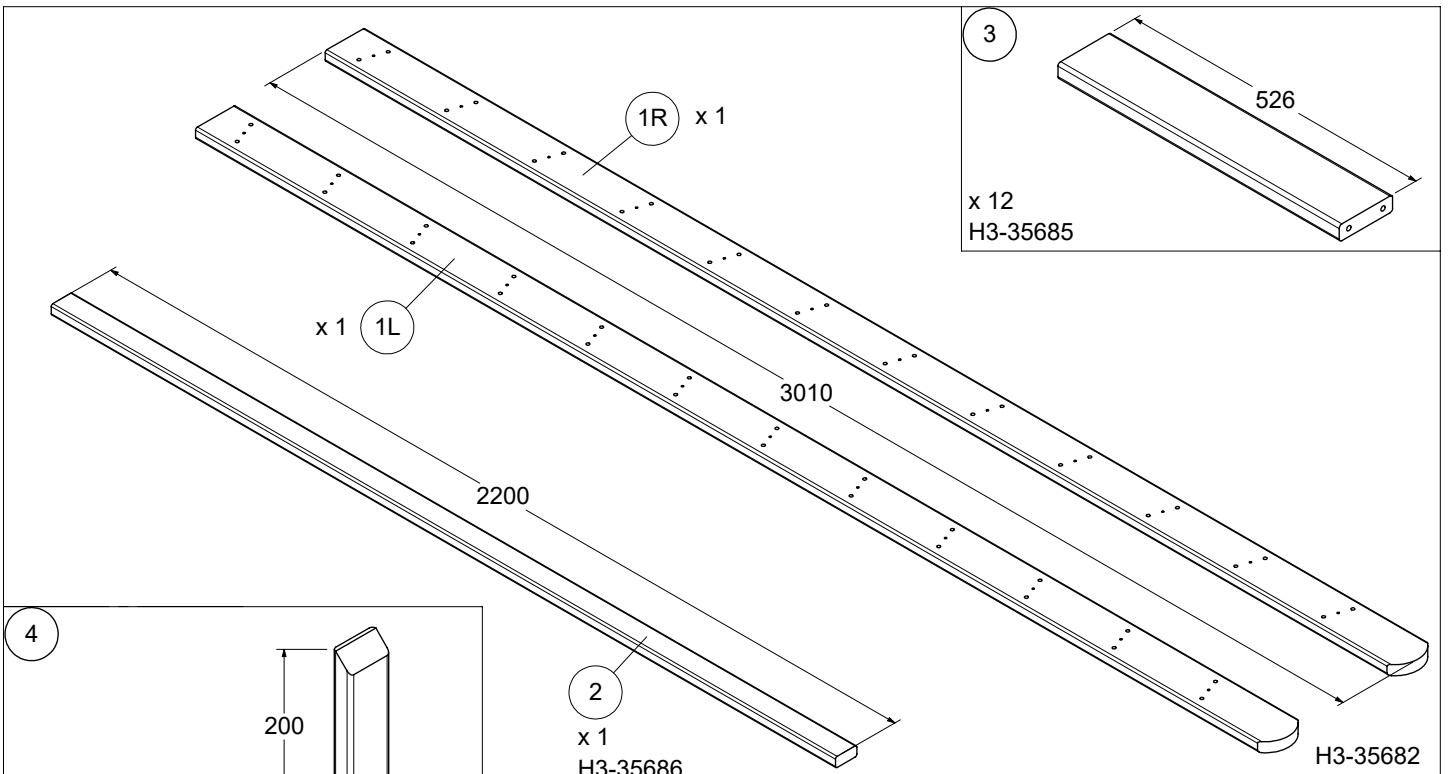

BERGEN

Mezzanine ladder

Assembly instruction

OPTION

<p>5</p>  <p>x 48 R3-91415 Ø8 x 40</p>	<p>6</p>  <p>x 2 R1-62120</p>	<p>7</p>  <p>x 2 R1-62060</p>	<p>8</p>  <p>Ø 12,5 x 33 R3-72182</p>	<p>9</p>  <p>x 9 R1-63390 Ø5 x 50/42</p>	<p>10</p>  <p>x 24 R1-63391 Ø5 x 60/52</p>
<p>11</p>  <p>x 4 R3-73907 Ø4 x 40</p>	<p>12</p>  <p>x 4 R3-91358 Ø5 x 20</p>	<p>13</p>  <p>x 1 R3-90050</p>			

OPTION 1009001					
<p>21</p>  <p>x 1 K1-1009003 RAL 9016</p>	<p>22</p>  <p>x 1 K1-1009002 RAL 9016</p>	<p>23</p>  <p>x 1 K2-1009012 RAL 9016</p>	<p>24</p>  <p>x 1 K2-1009013 RAL 9016</p>	<p>25</p>  <p>x 2 K1-1009020</p>	<p>26</p>  <p>x 2 K1-1009021</p>
		<p>32</p>  <p>x 2 K3-06066 Ø4 x 20 PZ2</p>	<p>33</p>  <p>x 4 K3-06038 Ø4 x 30 PZ2</p>	<p>30</p>  <p>x 2 K3-10361 RAL 9016 M5 x 12</p>	<p>31</p>  <p>x 2 K3-10371 RAL 9016 Ø18/Ø5.5 x 2</p>
				<p>34</p>  <p>x 6 K3-08002 Ø8 x 40</p>	<p>35</p>  <p>x 6 K3-06005 Ø5 x 50</p>