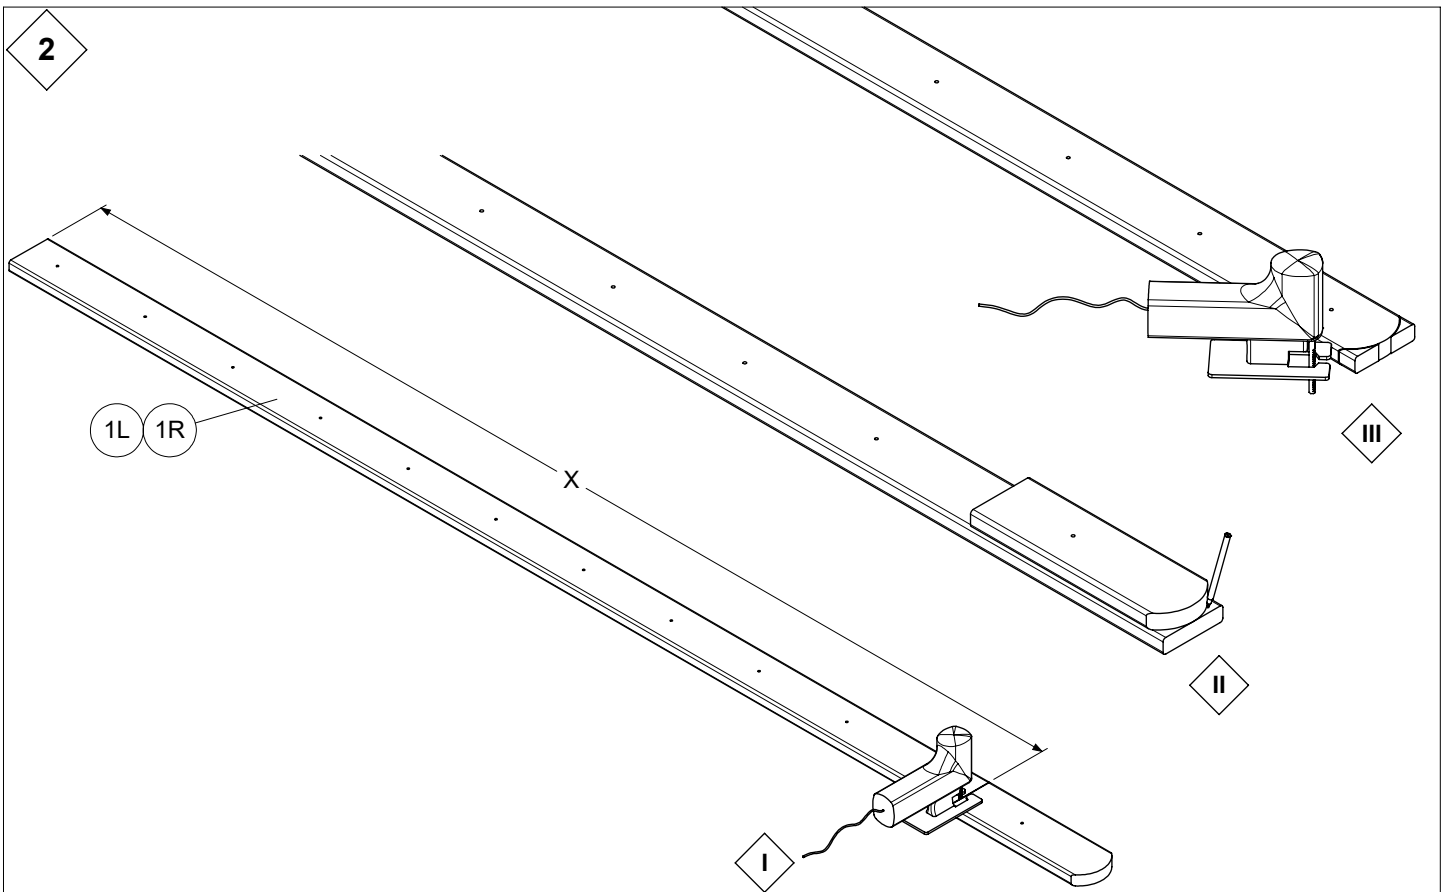

BERGEN

Mezzanine ladder

Assembly instruction

OPTION

<p>5</p>  <p>x 48 R3-91415 Ø8 x 40</p>	<p>6</p>  <p>x 2 R1-62120</p>	<p>7</p>  <p>x 2 R1-62060</p>	<p>8</p>  <p>Ø 12,5 x 33 R3-72182</p>	<p>9</p>  <p>x 9 R1-63390 Ø5 x 50/42</p>	<p>10</p>  <p>x 24 R1-63391 Ø5 x 60/52</p>
<p>11</p>  <p>x 4 R3-73907 Ø4 x 40</p>	<p>12</p>  <p>x 4 R3-91358 Ø5 x 20</p>	<p>13</p>  <p>x 1 R3-90050</p>			

OPTION 1009001					
<p>21</p>  <p>x 1 K1-1009003 RAL 9016</p>	<p>22</p>  <p>x 1 K1-1009002 RAL 9016</p>	<p>23</p>  <p>x 1 K2-1009012 RAL 9016</p>	<p>24</p>  <p>x 1 K2-1009013 RAL 9016</p>	<p>25</p>  <p>x 2 K1-1009020</p>	<p>26</p>  <p>x 2 K1-1009021</p>
		<p>32</p>  <p>x 2 K3-06066 Ø4 x 20 PZ2</p>	<p>33</p>  <p>x 4 K3-06038 Ø4 x 30 PZ2</p>	<p>30</p>  <p>x 2 K3-10361 RAL 9016 M5 x 12</p>	<p>31</p>  <p>x 2 K3-10371 RAL 9016 Ø18/Ø5.5 x 2</p>
				<p>34</p>  <p>x 6 K3-08002 Ø8 x 40</p>	<p>35</p>  <p>x 6 K3-06005 Ø5 x 50</p>