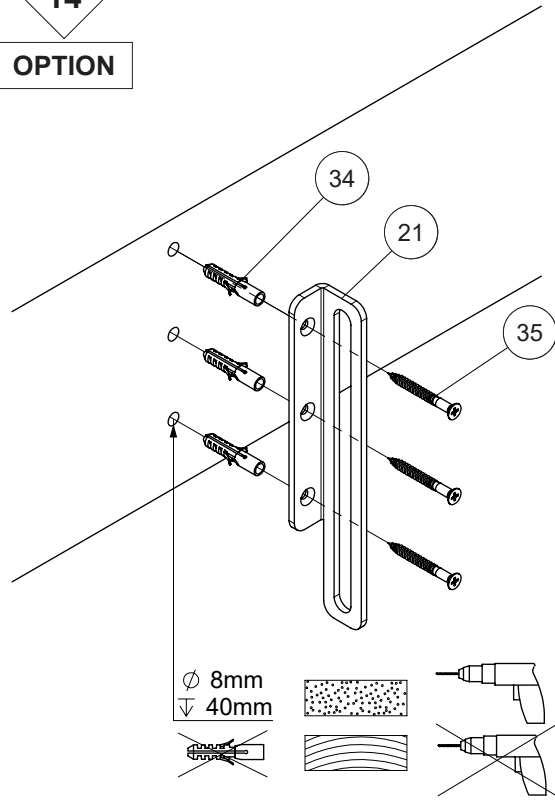

BERGEN

Mezzanine ladder

Assembly instruction

OPTION

<p>5</p>  <p>x 48 R3-91415 Ø8 x 40</p>	<p>6</p>  <p>x 2 R1-62120</p>	<p>7</p>  <p>x 2 R1-62060</p>	<p>8</p>  <p>Ø 12,5 x 33 R3-72182</p>	<p>9</p>  <p>x 9 R1-63390 Ø5 x 50/42</p>	<p>10</p>  <p>x 24 R1-63391 Ø5 x 60/52</p>
<p>11</p>  <p>x 4 R3-73907 Ø4 x 40</p>	<p>12</p>  <p>x 4 R3-91358 Ø5 x 20</p>	<p>13</p>  <p>x 1 R3-90050</p>			

9

10

13

OPTION

14

OPTION

15

OPTION