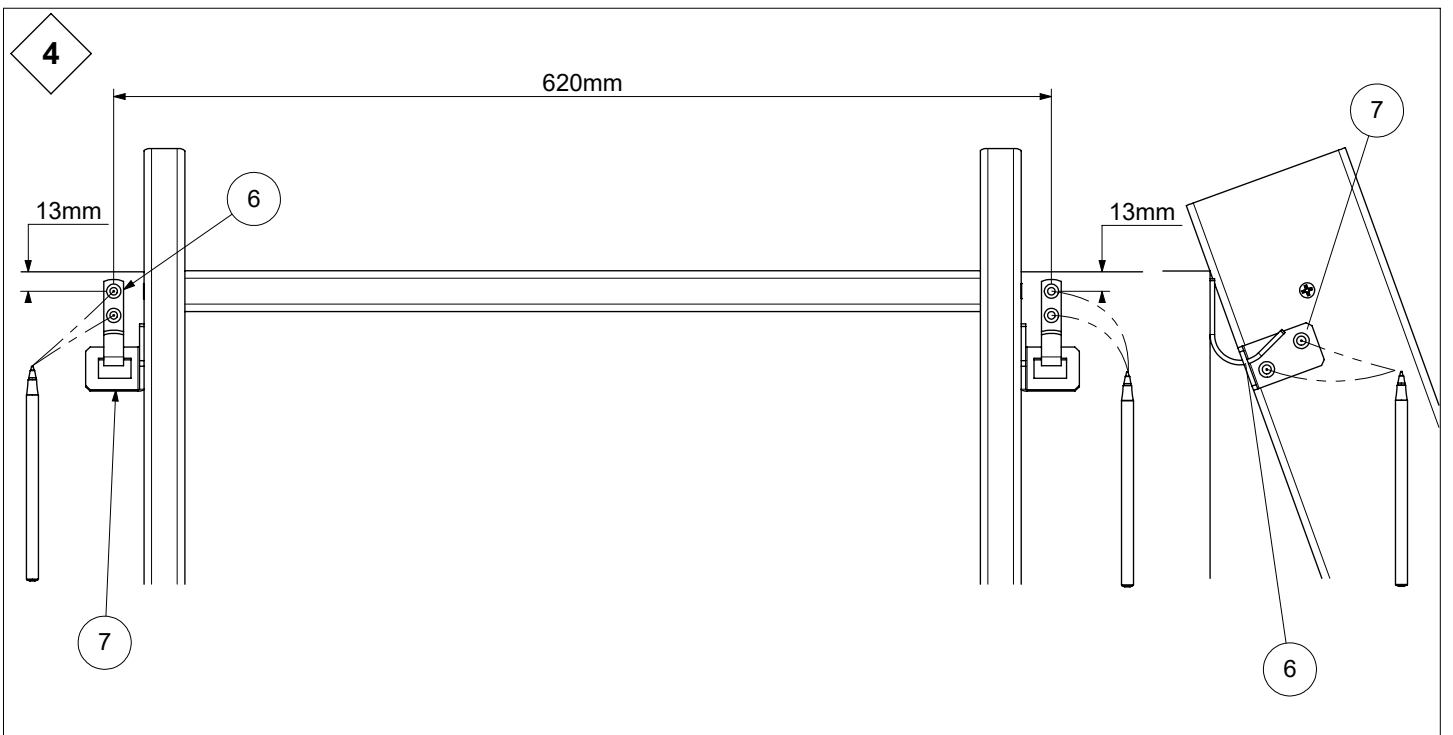

BERGEN

Mezzanine ladder

Assembly instruction

OPTION

<p>5</p>  <p>x 48 R3-91415 Ø8 x 40</p>	<p>6</p>  <p>x 2 R1-62120</p>	<p>7</p>  <p>x 2 R1-62060</p>	<p>8</p>  <p>Ø 12,5 x 33 R3-72182</p>	<p>9</p>  <p>x 9 R1-63390 Ø5 x 50/42</p>	<p>10</p>  <p>x 24 R1-63391 Ø5 x 60/52</p>
<p>11</p>  <p>x 4 R3-73907 Ø4 x 40</p>	<p>12</p>  <p>x 4 R3-91358 Ø5 x 20</p>	<p>13</p>  <p>x 1 R3-90050</p>			

OPTION 1009001					
<p>21</p>  <p>x 1 K1-1009003 RAL 9016</p>	<p>22</p>  <p>x 1 K1-1009002 RAL 9016</p>	<p>23</p>  <p>x 1 K2-1009012 RAL 9016</p>	<p>24</p>  <p>x 1 K2-1009013 RAL 9016</p>	<p>25</p>  <p>x 2 K1-1009020</p>	<p>26</p>  <p>x 2 K1-1009021</p>
		<p>32</p>  <p>x 2 K3-06066 Ø4 x 20 PZ2</p>	<p>33</p>  <p>x 4 K3-06038 Ø4 x 30 PZ2</p>	<p>30</p>  <p>x 2 K3-10361 RAL 9016 M5 x 12</p>	<p>31</p>  <p>x 2 K3-10371 RAL 9016 Ø18/Ø5.5 x 2</p>
				<p>34</p>  <p>x 6 K3-08002 Ø8 x 40</p>	<p>35</p>  <p>x 6 K3-06005 Ø5 x 50</p>