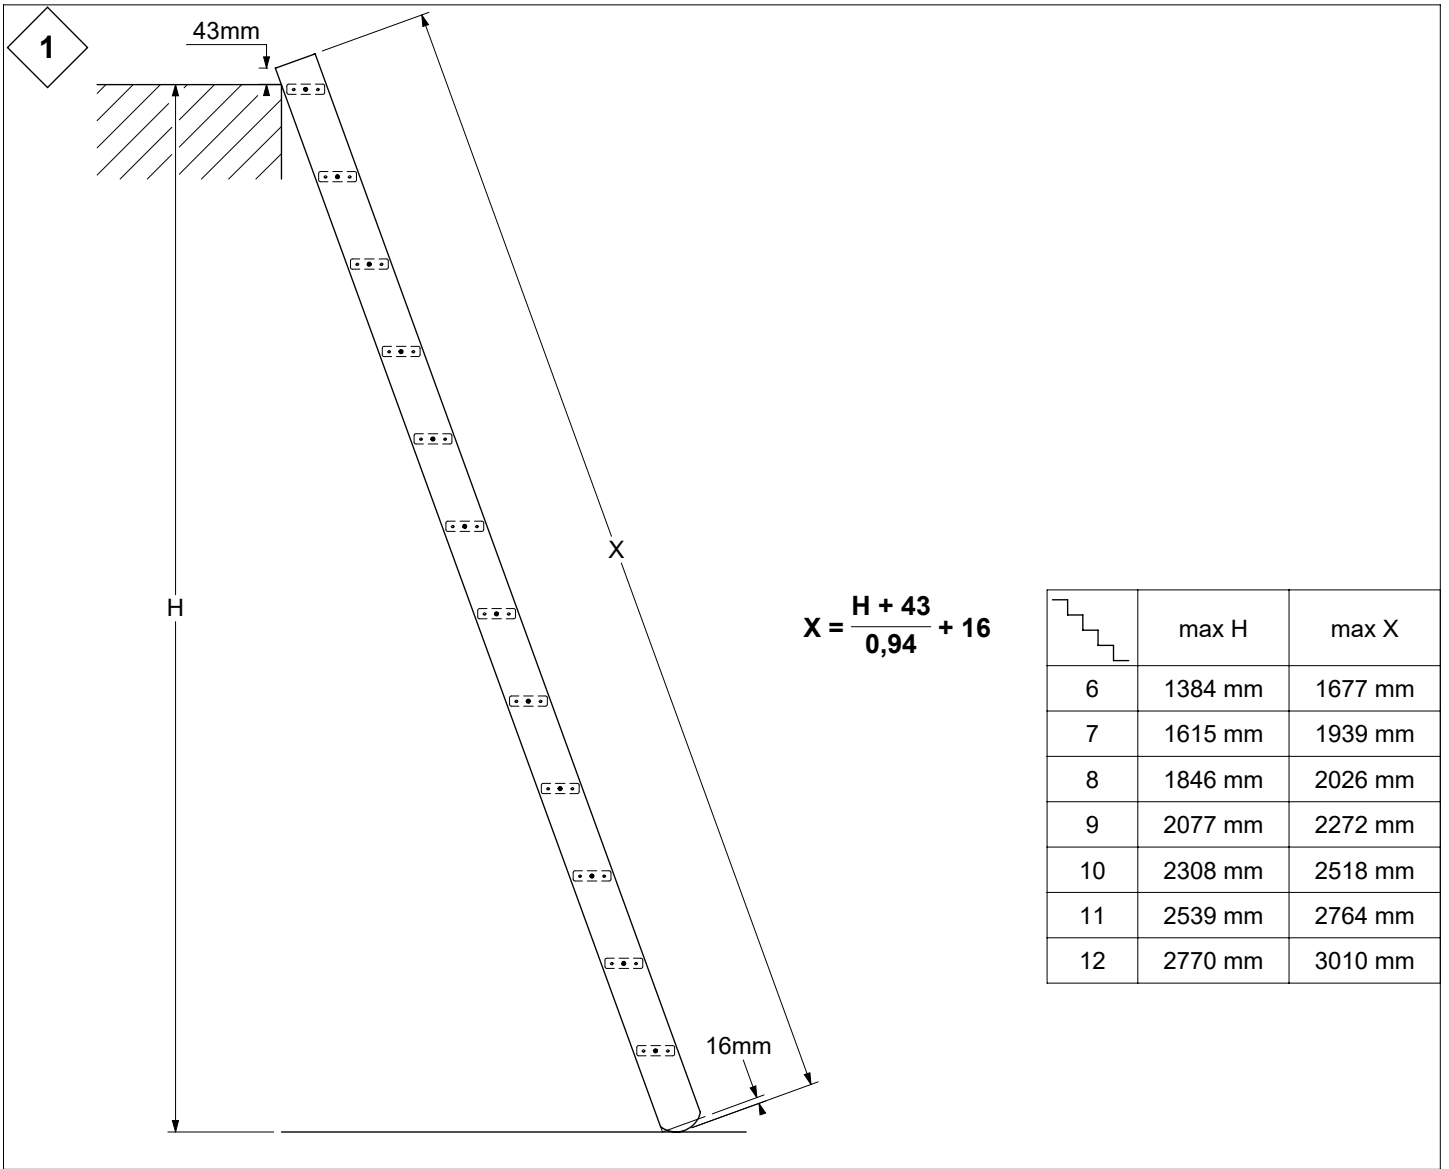

BERGEN

Mezzanine ladder

Assembly instruction

OPTION

<p>5</p>  <p>x 48 R3-91415 Ø8 x 40</p>	<p>6</p>  <p>x 2 R1-62120</p>	<p>7</p>  <p>x 2 R1-62060</p>	<p>8</p>  <p>Ø 12,5 x 33 R3-72182</p>	<p>9</p>  <p>x 9 R1-63390 Ø5 x 50/42</p>	<p>10</p>  <p>x 24 R1-63391 Ø5 x 60/52</p>
<p>11</p>  <p>x 4 R3-73907 Ø4 x 40</p>	<p>12</p>  <p>x 4 R3-91358 Ø5 x 20</p>	<p>13</p>  <p>x 1 R3-90050</p>			

OPTION 1009001					
<p>21</p>  <p>x 1 K1-1009003 RAL 9016</p>	<p>22</p>  <p>x 1 K1-1009002 RAL 9016</p>	<p>23</p>  <p>x 1 K2-1009012 RAL 9016</p>	<p>24</p>  <p>x 1 K2-1009013 RAL 9016</p>	<p>25</p>  <p>x 2 K1-1009020</p>	<p>26</p>  <p>x 2 K1-1009021</p>
		<p>32</p>  <p>x 2 K3-06066 Ø4 x 20 PZ2</p>	<p>33</p>  <p>x 4 K3-06038 Ø4 x 30 PZ2</p>	<p>30</p>  <p>x 2 K3-10361 RAL 9016 M5 x 12</p>	<p>31</p>  <p>x 2 K3-10371 RAL 9016 Ø18/Ø5.5 x 2</p>
				<p>34</p>  <p>x 6 K3-08002 Ø8 x 40</p>	<p>35</p>  <p>x 6 K3-06005 Ø5 x 50</p>