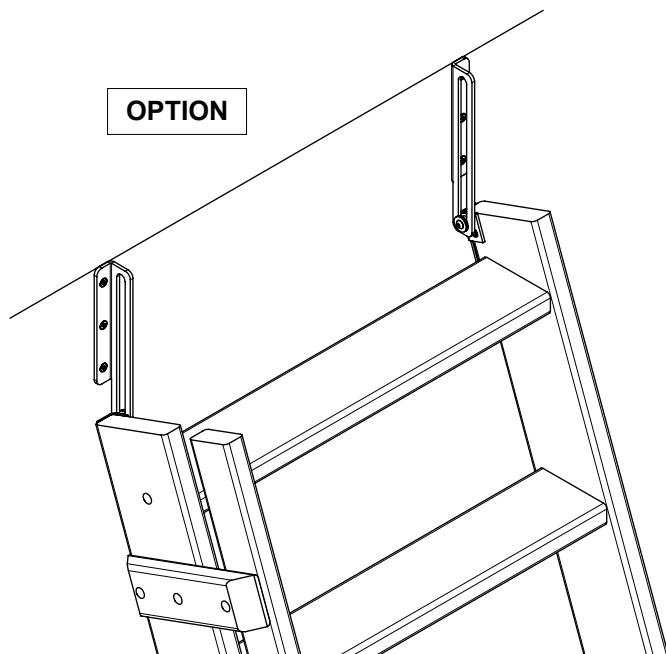

BERGEN

Mezzanine ladder

Assembly instruction

OPTION

<p>5</p>  <p>x 48 R3-91415 Ø8 x 40</p>	<p>6</p>  <p>x 2 R1-62120</p>	<p>7</p>  <p>x 2 R1-62060</p>	<p>8</p>  <p>Ø 12,5 x 33 R3-72182</p>	<p>9</p>  <p>x 9 R1-63390 Ø5 x 50/42</p>	<p>10</p>  <p>x 24 R1-63391 Ø5 x 60/52</p>
<p>11</p>  <p>x 4 R3-73907 Ø4 x 40</p>	<p>12</p>  <p>x 4 R3-91358 Ø5 x 20</p>	<p>13</p>  <p>x 1 R3-90050</p>			