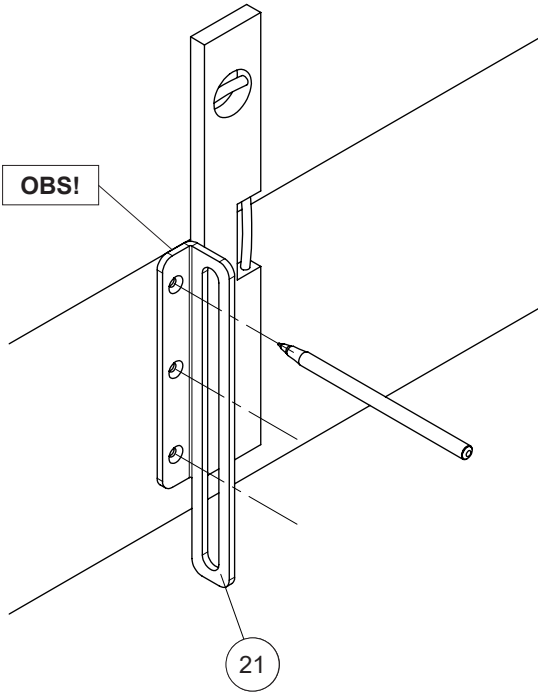

BERGEN

Mezzanine ladder

Assembly instruction

OPTION

<p>5</p>  <p>x 48 R3-91415 Ø8 x 40</p>	<p>6</p>  <p>x 2 R1-62120</p>	<p>7</p>  <p>x 2 R1-62060</p>	<p>8</p>  <p>Ø 12,5 x 33 R3-72182</p>	<p>9</p>  <p>x 9 R1-63390 Ø5 x 50/42</p>	<p>10</p>  <p>x 24 R1-63391 Ø5 x 60/52</p>
<p>11</p>  <p>x 4 R3-73907 Ø4 x 40</p>	<p>12</p>  <p>x 4 R3-91358 Ø5 x 20</p>	<p>13</p>  <p>x 1 R3-90050</p>			

9

10

13

OPTION

14

OPTION

15

OPTION