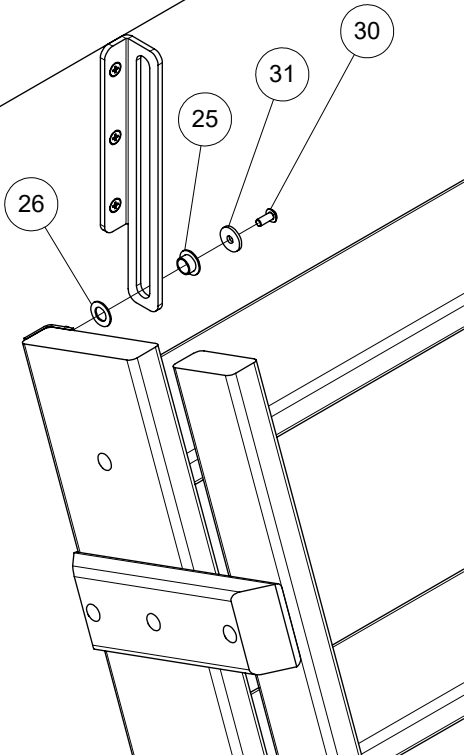

BERGEN

Mezzanine ladder

Assembly instruction

OPTION

<p>5</p>  <p>x 48 R3-91415 Ø8 x 40</p>	<p>6</p>  <p>x 2 R1-62120</p>	<p>7</p>  <p>x 2 R1-62060</p>	<p>8</p>  <p>Ø 12,5 x 33 R3-72182</p>	<p>9</p>  <p>x 9 R1-63390 Ø5 x 50/42</p>	<p>10</p>  <p>x 24 R1-63391 Ø5 x 60/52</p>
<p>11</p>  <p>x 4 R3-73907 Ø4 x 40</p>	<p>12</p>  <p>x 4 R3-91358 Ø5 x 20</p>	<p>13</p>  <p>x 1 R3-90050</p>			

9

10

13

OPTION

14

OPTION

15

OPTION