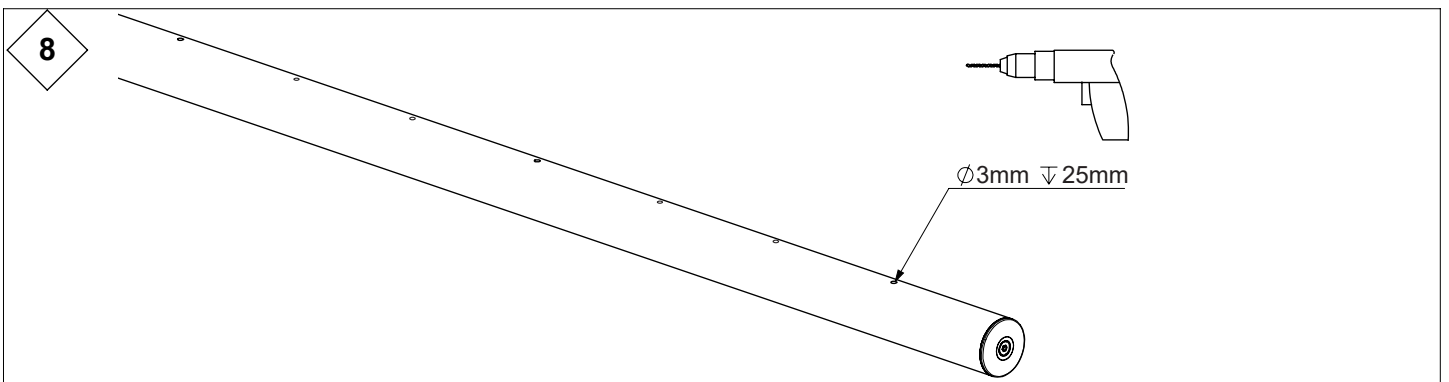

Ø 3mm

Ø 8mm

PZ2
TX20
TX25

1

13

Extension kit
Ergänzungspaket
Uitbreidingsset
Kit de suite
Forlængerpakke

Start kit / Corner kit
Anfangspaket / Eckenpaket
Startpakket / Hoekset
Kit de départ / Kit d'angle
Startpakke / Hjørnepakke