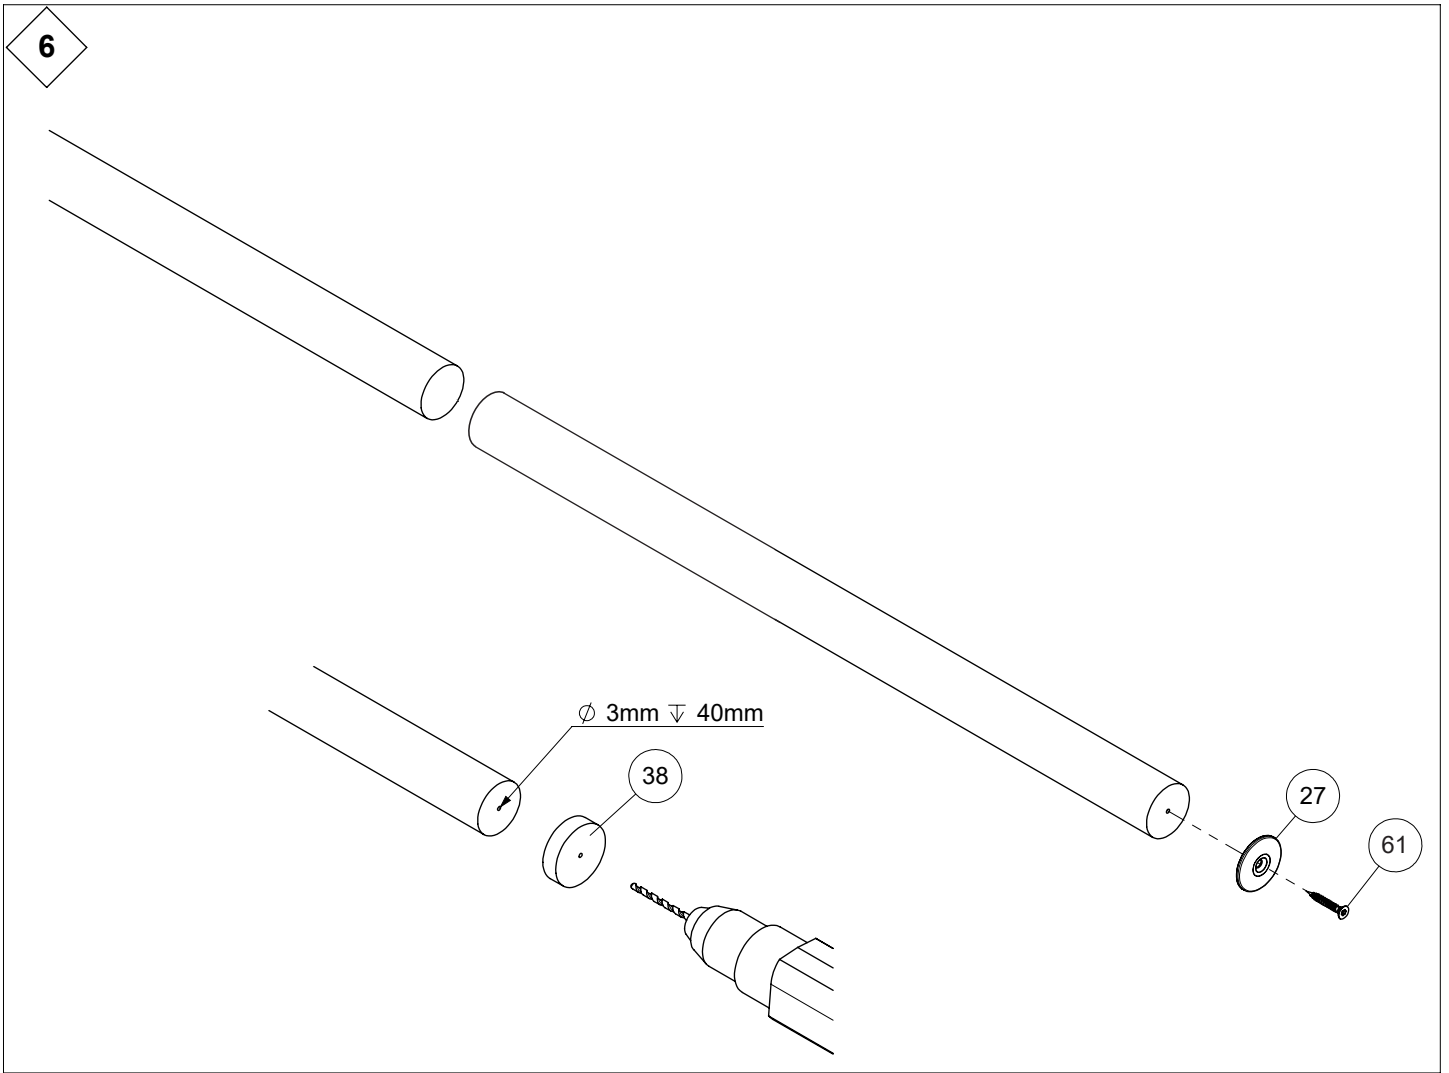

Ø 3mm

Ø 8mm

PZ2
TX20
TX25

1

13

Extension kit
Ergänzungspaket
Uitbreidingsset
Kit de suite
Forlængerpakke

Start kit / Corner kit
Anfangspaket / Eckenpaket
Startpakket / Hoekset
Kit de départ / Kit d'angle
Startpakke / Hjørnepakke