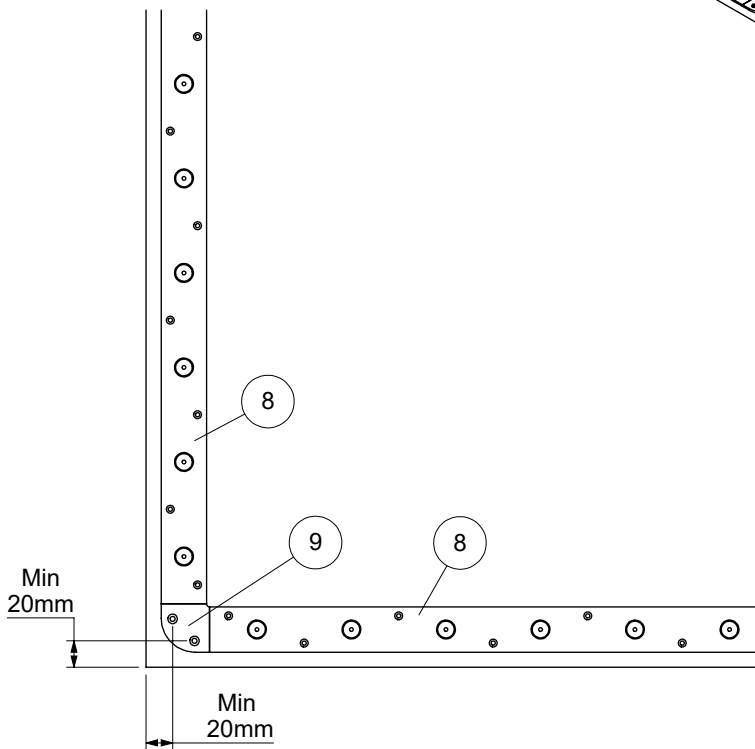

x 9
K3-08002
Ø8 x 40

51

x 9
K3-06008
Ø5 x 25

32

1000

x 1

Tools not included!
Werkzeuge nicht enthalten!
Gereedschap niet inbegrepen!
Outils non inclus!
Værktøj ikke inkluderet!

Ø 8mm

Ø 3mm

Ø 8mm

PZ2
TX20
TX25

1

13

Extension kit
Ergänzungspaket
Uitbreidingsset
Kit de suite
Forlængerpakke

Start kit / Corner kit
Anfangspaket / Eckenpaket
Startpakket / Hoekset
Kit de départ / Kit d'angle
Startpakke / Hjørnepakke