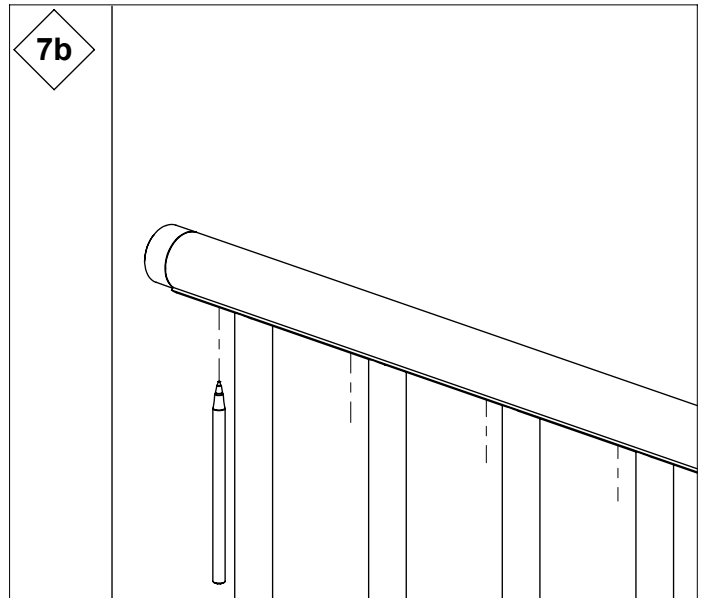

Ø 3mm

Ø 8mm

PZ2
TX20
TX25

1

13

Extension kit
Ergänzungspaket
Uitbreidingsset
Kit de suite
Forlængerpakke

Start kit / Corner kit
Anfangspaket / Eckenpaket
Startpakket / Hoekset
Kit de départ / Kit d'angle
Startpakke / Hjørnepakke