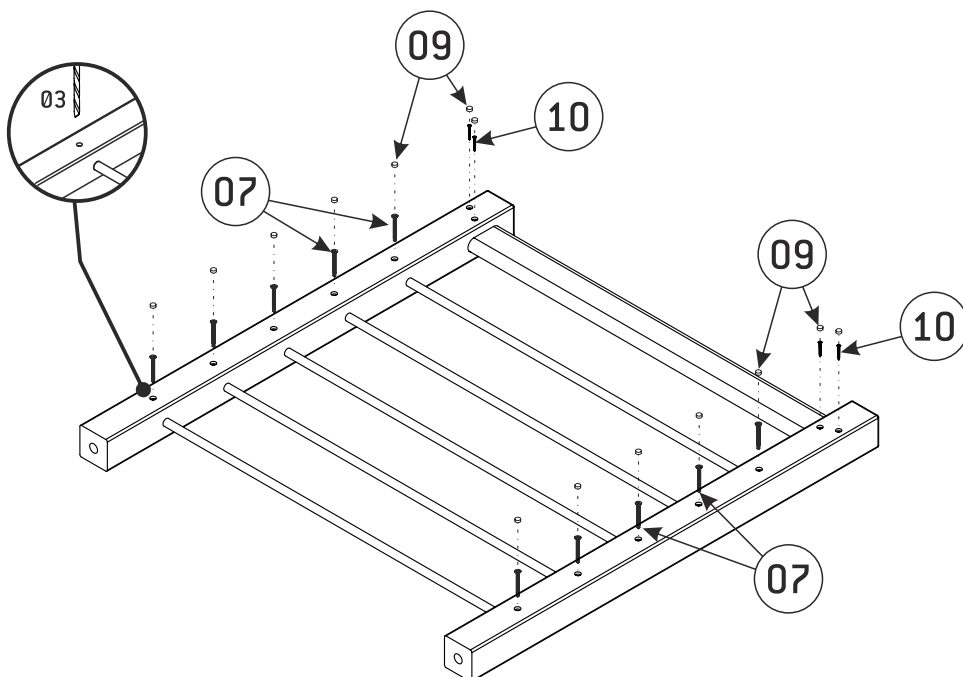

100 CM WOOD & ALUMINIUM LANDING BANISTER

HELSINKI

**MONTAGEVEJLEDNING / MONTERINGSANVISNING
MONTAGEANLEITUNG / ASSEMBLY INSTRUCTION**

<p>01 x1</p>  <p>70x70x1040</p>	<p>02 x1</p>  <p>70x70x1040</p>	<p>03 x1</p>  <p>Ø79,5x29,5x960</p>	<p>04 x5</p>  <p>Ø16x960</p>			
<p>05 x2</p>  <p>65x65x140</p>	<p>06 x8</p>  <p>Ø10x50</p>	<p>07 x10</p>  <p>Ø4,2x50</p>	<p>08 x8</p>  <p>Ø5x60</p>	<p>09 x12</p>  <p>Ø12x5</p>	<p>10 x4</p>  <p>Ø6x30</p>	
 <p>Tx10-30</p>	 <p>Pz2</p>	 <p>Ø10 Ø3</p>	 <p>Ø16 Ø12</p>	 <p>silicone</p>		

1

2

3

4

5