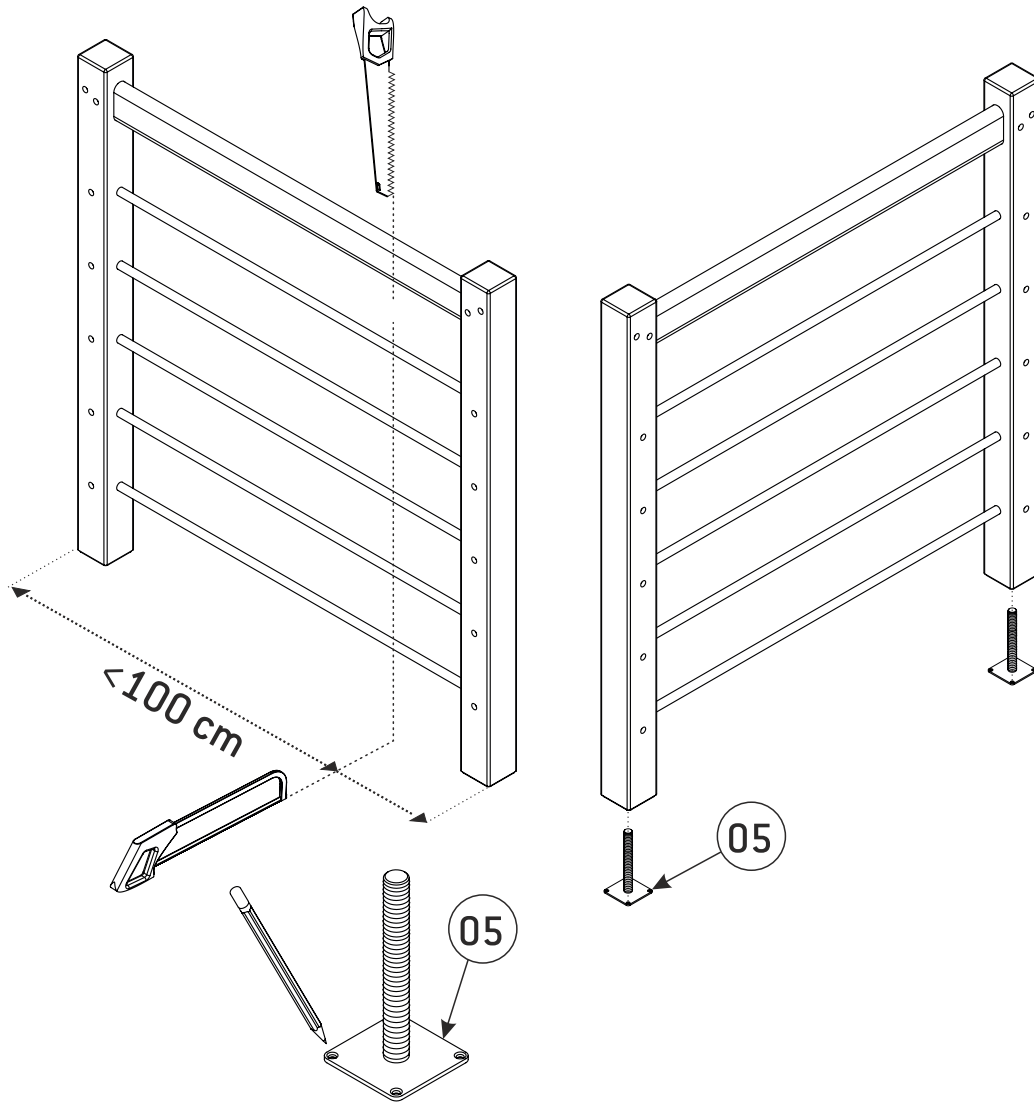

100 CM WOOD & ALUMINIUM LANDING BANISTER

HELSINKI

**MONTAGEVEJLEDNING / MONTERINGSANVISNING
MONTAGEANLEITUNG / ASSEMBLY INSTRUCTION**

<p>01 x1</p>  <p>70x70x1040</p>	<p>02 x1</p>  <p>70x70x1040</p>	<p>03 x1</p>  <p>Ø79,5x29,5x960</p>	<p>04 x5</p>  <p>Ø16x960</p>			
<p>05 x2</p>  <p>65x65x140</p>	<p>06 x8</p>  <p>Ø10x50</p>	<p>07 x10</p>  <p>Ø4,2x50</p>	<p>08 x8</p>  <p>Ø5x60</p>	<p>09 x12</p>  <p>Ø12x5</p>	<p>10 x4</p>  <p>Ø6x30</p>	
 <p>Tx10-30</p>	 <p>Pz2</p>	 <p>Ø10 Ø3</p>	 <p>Ø16 Ø12</p>	 <p>silicone</p>		

1

2

3

4

5