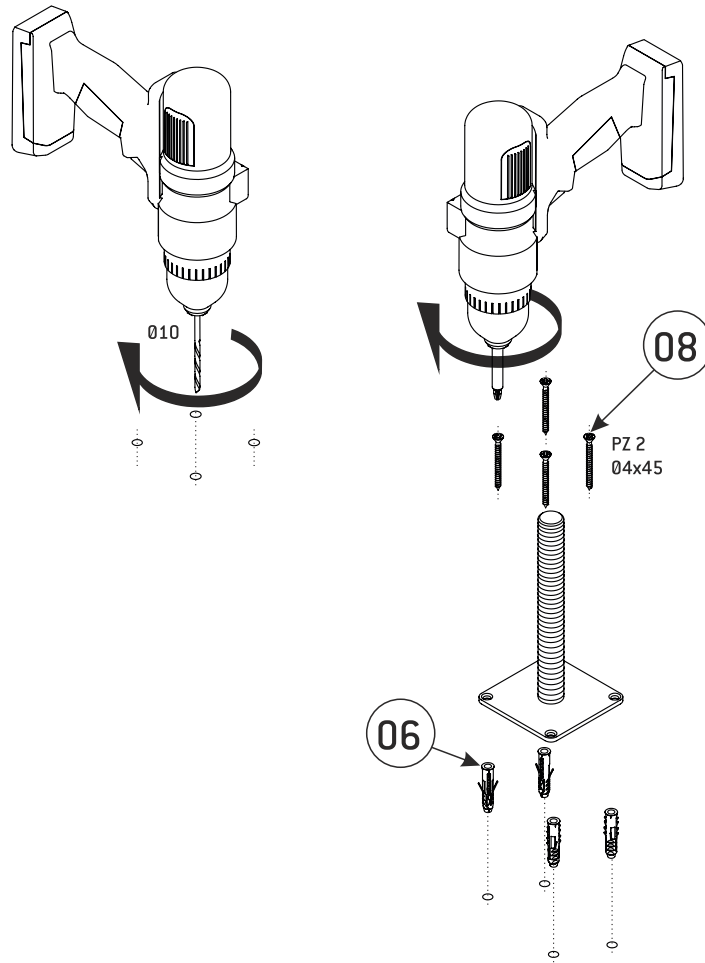

100 CM WOOD & ALUMINIUM LANDING BANISTER

HELSINKI

**MONTAGEVEJLEDNING / MONTERINGSANVISNING
MONTAGEANLEITUNG / ASSEMBLY INSTRUCTION**

<p>01 x1</p>  <p>70x70x1040</p>	<p>02 x1</p>  <p>70x70x1040</p>	<p>03 x1</p>  <p>Ø79,5x29,5x960</p>	<p>04 x5</p>  <p>Ø16x960</p>			
<p>05 x2</p>  <p>65x65x140</p>	<p>06 x8</p>  <p>Ø10x50</p>	<p>07 x10</p>  <p>Ø4,2x50</p>	<p>08 x8</p>  <p>Ø5x60</p>	<p>09 x12</p>  <p>Ø12x5</p>	<p>10 x4</p>  <p>Ø6x30</p>	
 <p>Tx10-30</p>	 <p>Pz2</p>	 <p>Ø10 Ø3</p>	 <p>Ø16 Ø12</p>	 <p>silicone</p>		

1

2

3

4

5