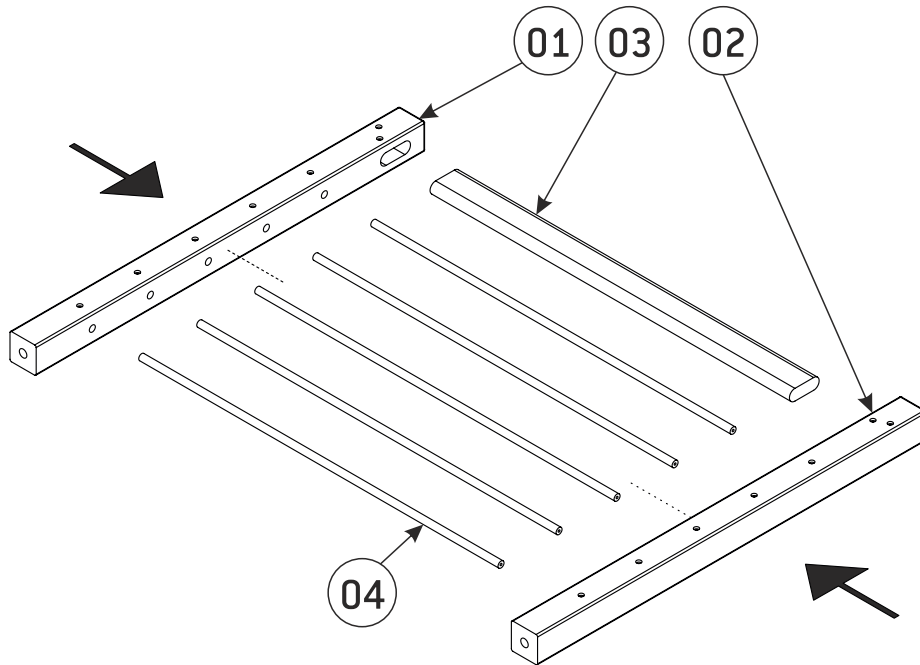

100 CM WOOD & ALUMINIUM LANDING BANISTER

HELSINKI

**MONTAGEVEJLEDNING / MONTERINGSANVISNING
MONTAGEANLEITUNG / ASSEMBLY INSTRUCTION**

<p>01 x1</p>  <p>70x70x1040</p>	<p>02 x1</p>  <p>70x70x1040</p>	<p>03 x1</p>  <p>Ø79,5x29,5x960</p>	<p>04 x5</p>  <p>Ø16x960</p>			
<p>05 x2</p>  <p>65x65x140</p>	<p>06 x8</p>  <p>Ø10x50</p>	<p>07 x10</p>  <p>Ø4,2x50</p>	<p>08 x8</p>  <p>Ø5x60</p>	<p>09 x12</p>  <p>Ø12x5</p>	<p>10 x4</p>  <p>Ø6x30</p>	
 <p>Tx10-30</p>	 <p>Pz2</p>	 <p>Ø10 Ø3</p>	 <p>Ø16 Ø12</p>	 <p>silicone</p>		

1

2

3

4

5