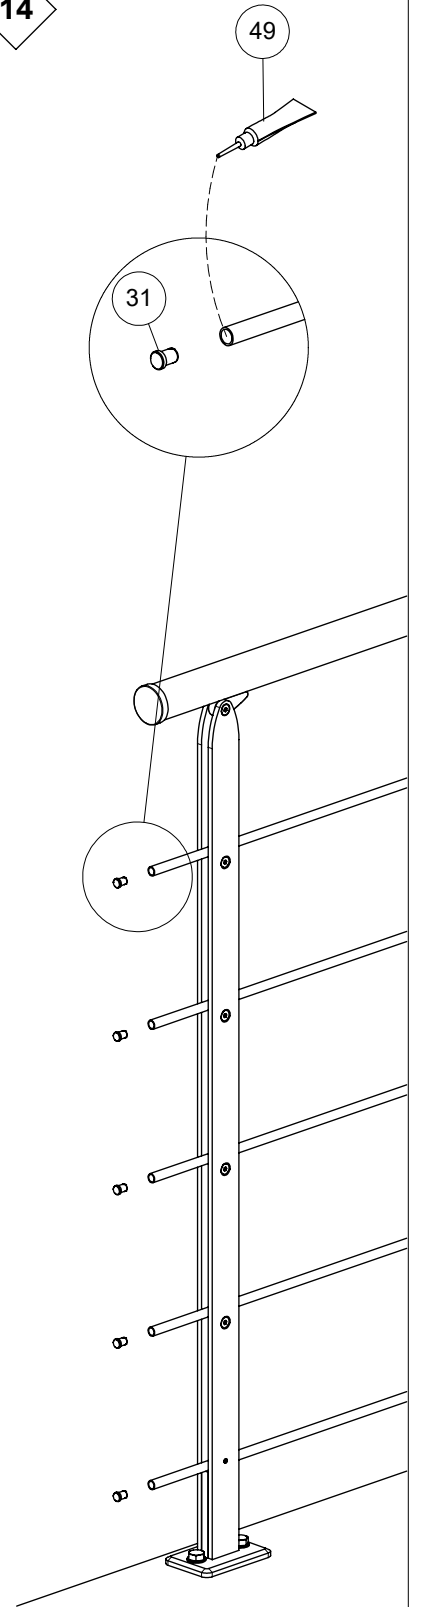

**Extension kit
Ergänzungspaket**

**Uitbreidingsset
Kit de suite**

Forlængerpakke

<p>8</p> 	<p>30</p>  <p>x 5 K3-08023</p>						
	<p>32</p>  <p>Ø 40 1000</p> <p>Beech / Buche / Beuken / Hêter / Bøg Oak / Eiche / Bijv / Chêne / Eg Oak white / Eiche weiß / Bijv wit / Chêne blanc / Eg hvid</p>						
	<p>33</p>  <p>Ø 10 1000</p>						
	<p>40</p>  <p>x 4 K3-08001 Ø12 x 60</p>	<p>41</p>  <p>x 4 K3-04001 Ø10</p>	<p>42</p>  <p>x 4 K3-06338 Ø10 x 70</p>	<p>47</p>  <p>x 2 R3-91415 Ø8 x 40</p>	<p>48</p>  <p>x 2 K3-06239 Ø4,5 x 25 PZ2</p>		
	<p>x 2 K2-1077735 RAL 7016 K2-1077736 RAL 9005 K2-1077737 Pearl grey K2-1077738 RAL 9016</p>						

 Tools not included!
Werkzeuge nicht enthalten!
Gereedschap niet inbegrepen!
Outils non inclus!
Værktøj ikke inkluderet!

11

12

13

14

15

Extension kit
Ergänzungspaket
Uitbreidingsset
Kit de suite
Forlængerpakke