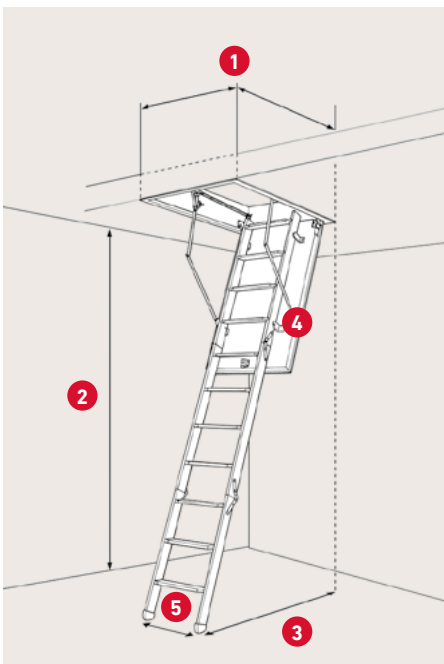

## SPECIFIKATIONER

Sandwich konstruktion  
30 mm ekspanderet  
polystyren (EPS)

Max. højde: ved 11 trin  
75,7 cm / 12 trin 73 cm  
fra underkant af karm  
til top af lukket stige

Karm: Grantræ  
Højde: 14 cm  
Tykkelse: 1,8 cm

Vange: Fyrretræ  
Bredde: 6,9 cm

4-delt stige med  
11 eller 12 trin i bøgetræ  
inkl. grå plastikfødder

Lem tykkelse: 36 mm  
Hvid HDF 2 × 3 mm

Tætningsliste i karm

Inkl. hvidmalet trægerigter  
skåret i smig

Betjeningsstang medfølger

<b>1</b> Varenr.	<b>1034000</b>
DB-nr.	7580400
Udvendige karmmålt	54,8 - 80 × 85 - 109 cm*
Hulmål	57,2 - 82,4 × 87,5 - 111,5 cm

\* De udvendige karmmålt må ikke overstiger 240 cm tilsammen.

**2** Lofthøjde inkl. fødder  
v/70°: 217 - 286 cm

**3** Udladning v/70°:  
11 trin 116,9 cm  
12 trin 126,5 cm  
fra bagkant af karm

**4** Udklapning v/70°:  
126,8 cm fra  
bagkant af karm

**5** Stigebredde: 35,8 cm  
Trædeflade: 6,9 cm  
Materiale: Bøgetræ