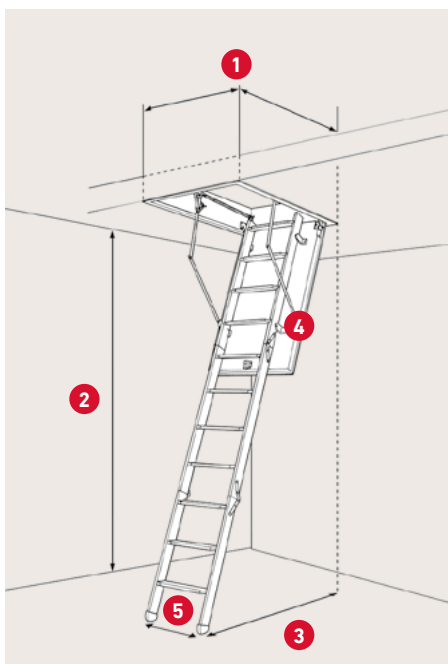

Dansk kvalitet

- > Brandklassificeret lofttrappe med en brandmodstand på 90 minutter fra begge sider.
- > Lemmen er isoleret med 50 mm rockwool.
- > Er udstyret med en dobbeltlås.
- > Lofttrappen har skjulte hængsler og falset underkant.
- > Stigen er udført i fyrretræ med skridsikre bøgetrin.

SPECIFIKATIONER

50 mm rockwool

Stigehøjde med arm -
lukket trappe: 61,2 cm

Stigehøjde uden arm -
lukket trappe: 37,1 cm

Karm: Ubh. møbelplade
Højde: 19 - 80 cm
Tykkelse: 38 mm
(18 mm møbelplade + 2 x 10 mm fermacell)

Vange: Fyrretræ
Bredde: 8,34 cm

3-delt stige med
12 trin i bøgetræ inkl.
sorte plastik fødder

Lem tykkelse: 70 mm
2 x 10 mm fermacell plade

Tætningsliste i karm

Betjeningsstang medfølger

1 Varenr.	915000
DB-nr.	2055024
Udvendige karm mål	57,6 - 79 x 117,5 - 147,5 cm
Hulmål	60 - 81,4 x 120 - 150 cm

2

Lofthøjde inkl. fødder
v/70°: 282,6 cm

3

Udladning: variere i
forhold til størrelsen

4

Udklapning: variere i
forhold til størrelsen

5

Stigebredde: 35,8 cm
Trædeflade: 8,3 cm
Materiale: Fyr/bøg