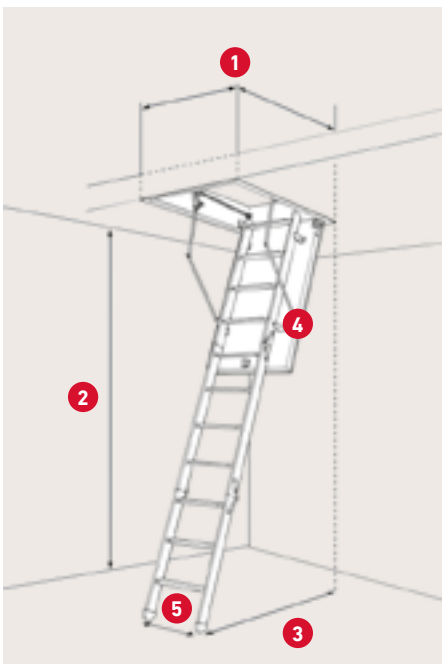

Lufttætheds klasse 4
EN 12207

Fuldt samlet fra fabrik

- > Gode komfortable skridsikre trin, med en trædeflade på 8,2 cm.
- > Lofttrappen kan forberedes til cylinderlås.
- > Traditionel opbygning af lem.
- > Leveres fuldt samlet fra fabrikken.
- > Inkl. hvide plastikgerigter 3,5 cm.

SPECIFIKATIONER

50 mm ekspanderet polystyren (EPS)

Stigehøjde med arm - lukket trappe: 59,5 cm

Stigehøjde uden arm - lukket trappe: 35,8 cm

Karm: Ubehandlet fyr
Højde: 19 - 80 cm
Tykkelse: 1,8 cm

Vange: Ubehandlet gran
Bredde: 8,4 cm

3-delt stige med trin i grantræ inkl. sorte plastikfødder

Lem tykkelse: 56 mm
Hvid HDF 2 x 3 mm

Tætningsliste i karm

Betjeningsstang medfølger

1	Varenr.	1052400
	DB-nr.	7580400
	Udvendige karm mål	47,6 - 97,6 x 109,5 - 157,5 cm
	Hulmål	50 - 100 x 110 - 160 cm

2

Lofthøjde inkl. fødder
v/70°: 218 - 336 cm

3

Udladning: variere i forhold til størrelsen

* Hvis lofthøjden er over 1: 264 / 2: 288 cm, skal karm længden være 1: 113 / 2: 137,5 cm eller mere.

4

Udklapning: variere i forhold til størrelsen