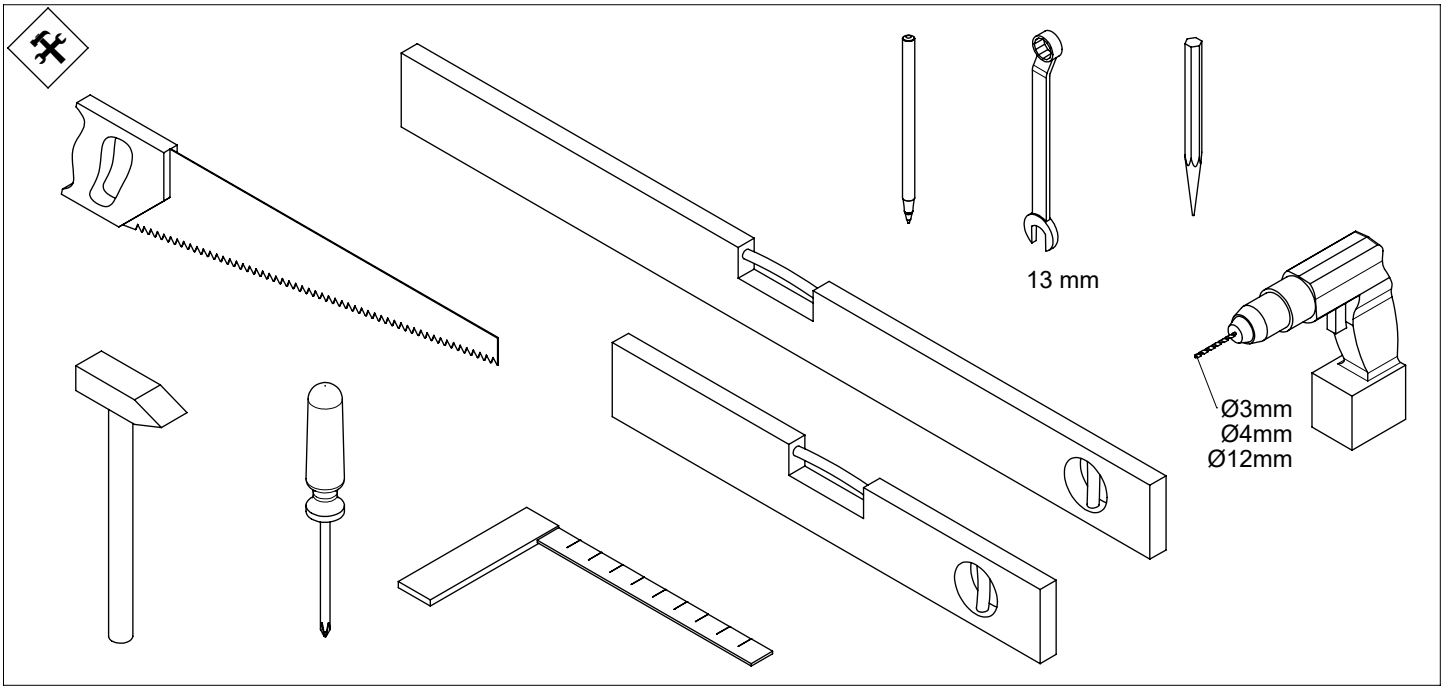

LYON

Installation instruction
Montageanleitung
Instruction de montage

<p>1</p>  <p>155mm</p>					
<p>x 1</p> <p>2</p>  <p>105mm</p>					
<p>x 1</p> <p>3</p> 					
<p>x 1</p> <p>4</p> 	<p>5</p> 	<p>6</p> 	<p>7</p> 		
<p>x 1</p> <p>11</p> 	<p>x 1</p> <p>12</p> 	<p>x 1</p> <p>8</p> 	<p>x 11</p> <p>9</p>  <p>Ø 16mm</p> <p>854mm</p>	<p>x 12</p> <p>10</p>  <p>Ø 16mm</p> <p>964mm</p>	
<p>x 4</p> <p>C1-09910</p> 	<p>x 2</p> <p>R3-90050</p> 	<p>x 26</p> <p>Ø16 x 10</p> 	<p>x 4</p> <p>Ø16/Ø20</p> 	<p>x 12</p> <p>24</p>  <p>Ø5 x 25</p>	<p>x 12</p> <p>25</p>  <p>4 mm</p>
<p>x 52</p> <p>R3-72110</p> <p>Ø5 x 50</p> 	<p>x 6</p> <p>R1-63471</p> <p>Ø6,3 x 80</p> 	<p>x 4</p> <p>R3-91290</p> <p>Ø12 x 60</p> 	<p>x 4</p> <p>R3-91060</p> <p>Ø8 x 60</p> 	<p>x 8</p> <p>R3-91360</p> <p>Ø5 x 25</p> 	<p>x 1</p> <p>R3-91440</p> <p>4 mm</p> 

Y: 220mm			
N [st /p]	Z [mm]	X [mm]	
		B: 650mm	B: 750mm
11	2420	1810	1810
12	2640	1970	1970
13	2860	2130	2130

2

1122mm

4

1158mm

2

5

2 x
Ø 4mm
70mm

2 x
Ø 4mm
70mm

12

14

25

21