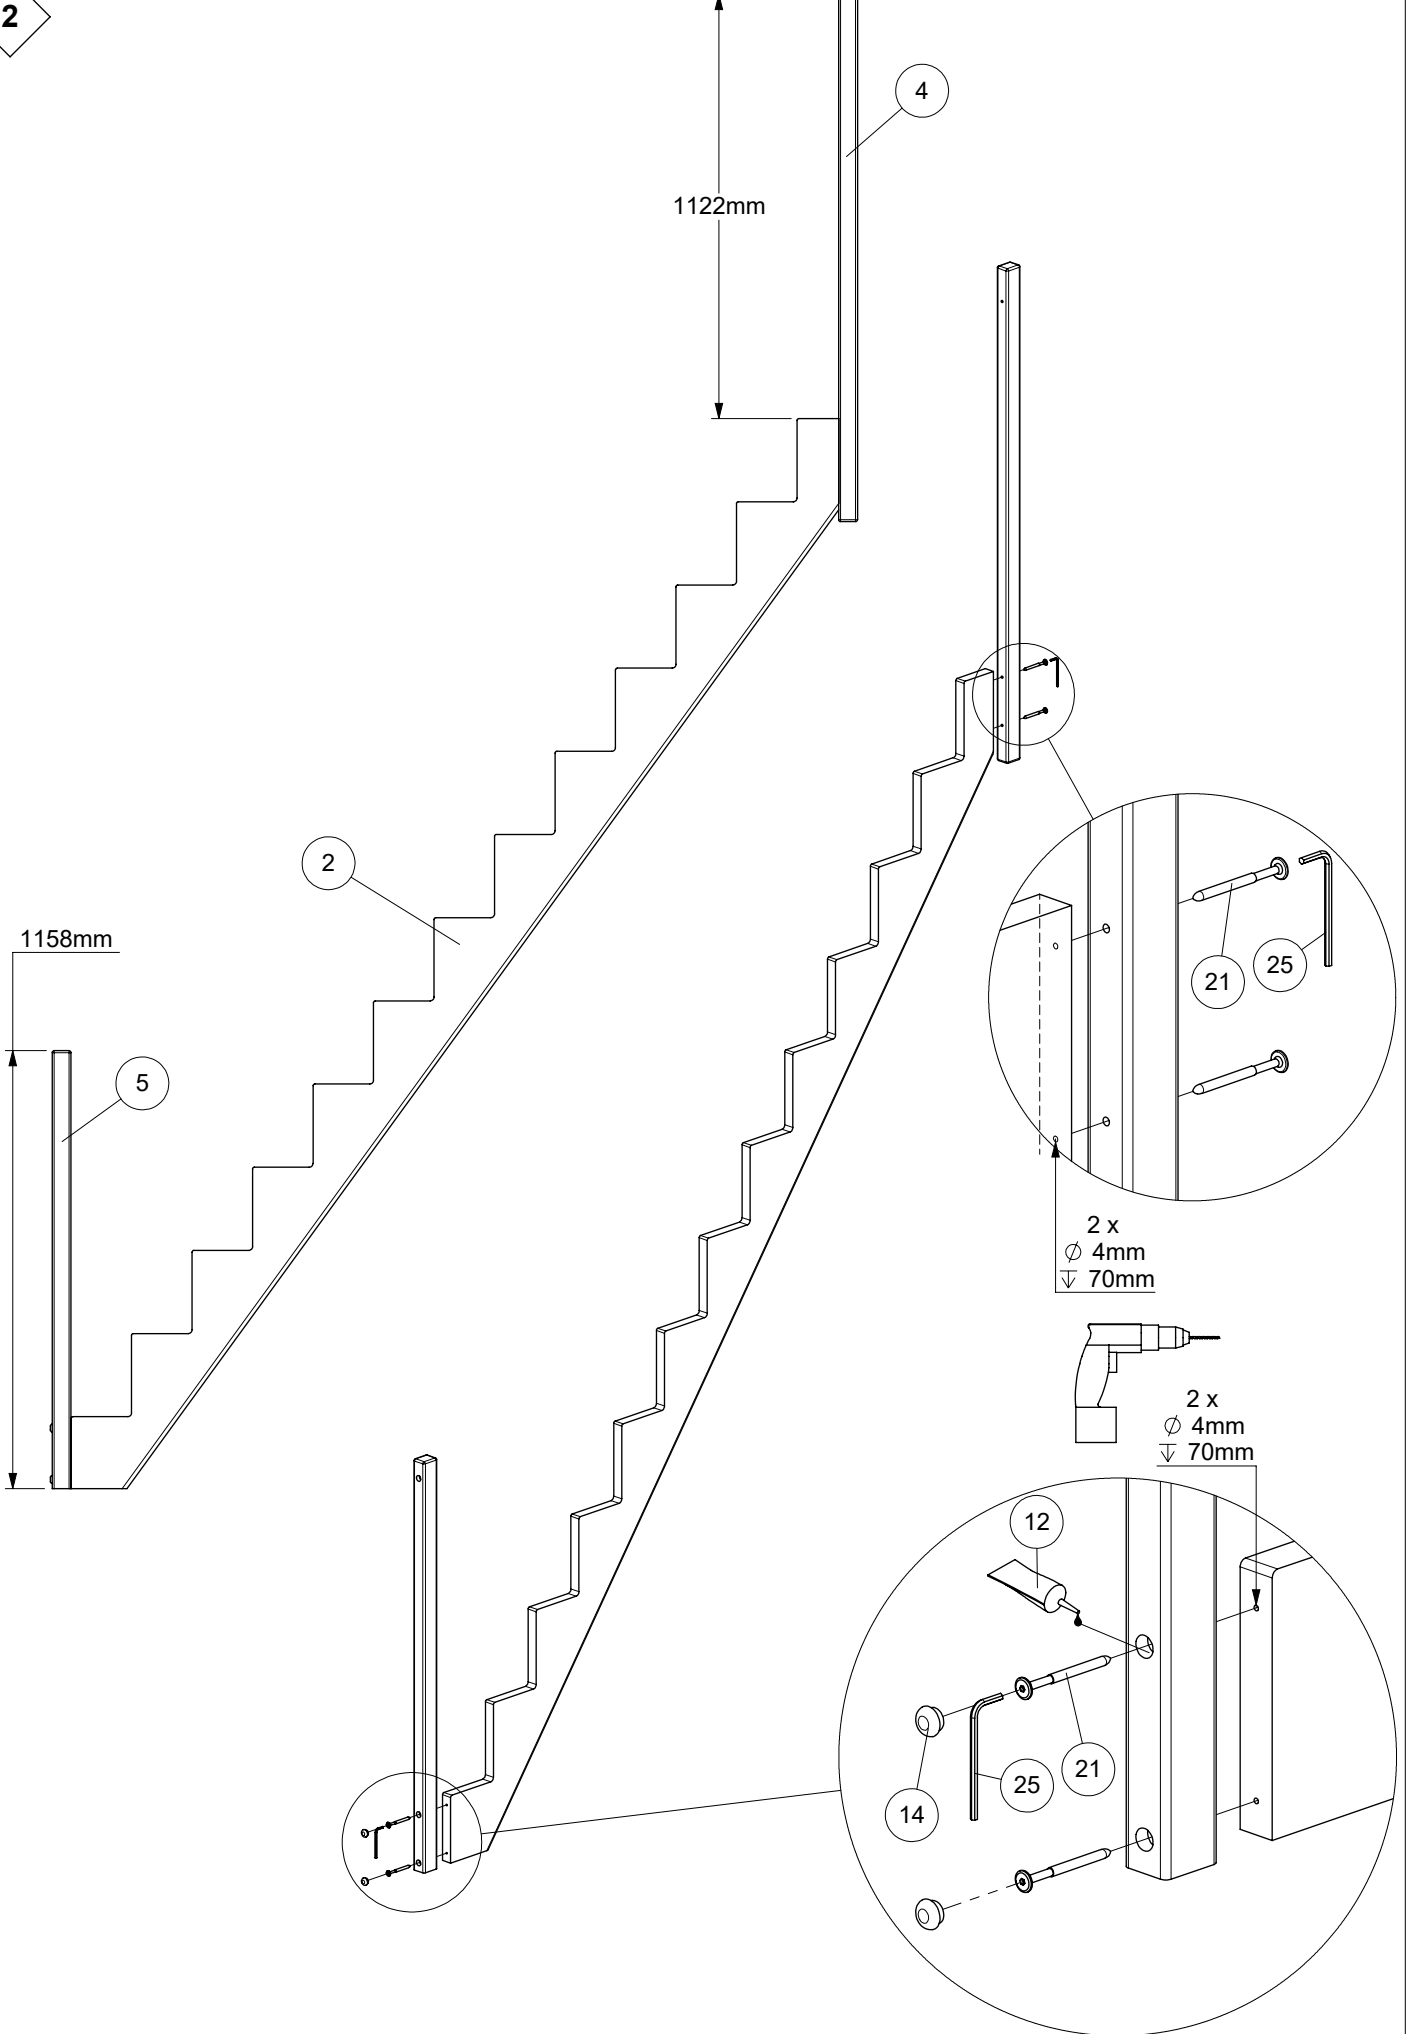

LYON

Installation instruction
Montageanleitung
Instruction de montage

<p>1</p>  <p>155mm</p>					
<p>x 1</p> <p>2</p>  <p>105mm</p>					
<p>x 1</p> <p>3</p> 					
<p>x 1</p> <p>4</p> 	<p>5</p> 	<p>6</p> 	<p>7</p> 		
<p>x 1</p> <p>11</p> 	<p>x 1</p> <p>12</p> 	<p>x 1</p> <p>8</p> 	<p>x 11</p> <p>9</p>  <p>Ø 16mm</p> <p>854mm</p>	<p>x 12</p> <p>10</p>  <p>Ø 16mm</p> <p>964mm</p>	
<p>x 4</p> <p>C1-09910</p> 	<p>x 2</p> <p>R3-90050</p> 	<p>x 26</p> <p>Ø16 x 10</p> 	<p>x 4</p> <p>Ø16/Ø20</p> 	<p>x 12</p> <p>24</p>  <p>Ø5 x 25</p>	<p>x 12</p> <p>25</p>  <p>4 mm</p>
<p>x 52</p> <p>R3-72110</p> <p>Ø5 x 50</p> 	<p>x 6</p> <p>R1-63471</p> <p>Ø6,3 x 80</p> 	<p>x 4</p> <p>R3-91290</p> <p>Ø12 x 60</p> 	<p>x 4</p> <p>R3-91060</p> <p>Ø8 x 60</p> 	<p>x 8</p> <p>R3-91360</p> <p>Ø5 x 25</p> 	<p>x 1</p> <p>R3-91440</p> <p>4 mm</p> 

Y: 220mm			
N [st /p]	Z [mm]	X [mm]	
		B: 650mm	B: 750mm
11	2420	1810	1810
12	2640	1970	1970
13	2860	2130	2130

2

1122mm

4

1158mm

2

5

2 x
Ø 4mm
70mm

2 x
Ø 4mm
70mm

12

14

25

21