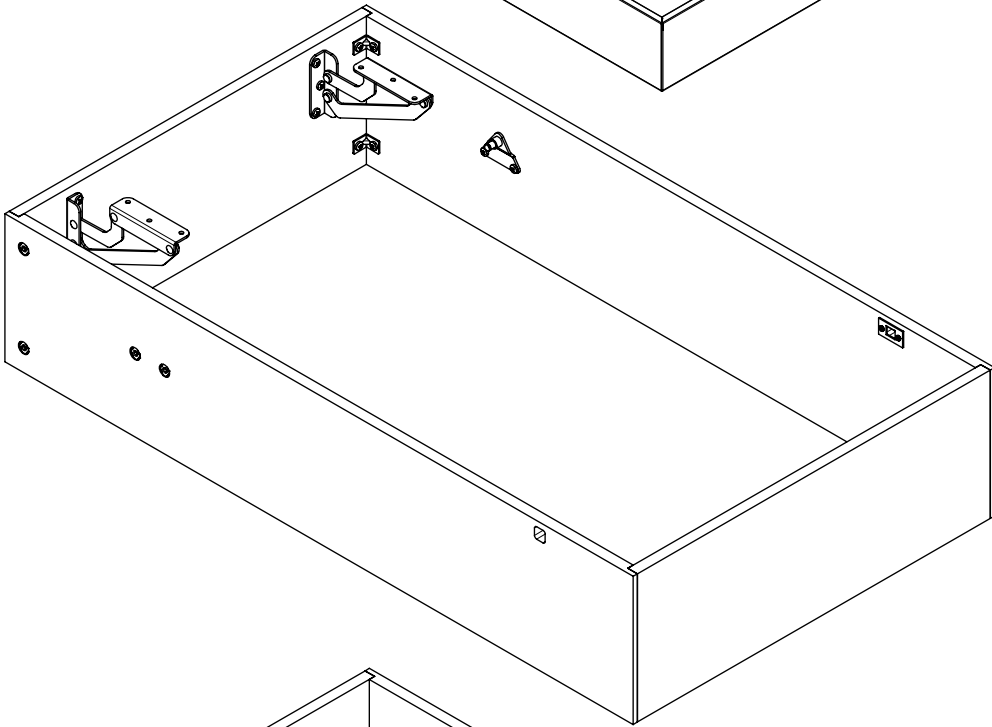

FLACHDACHHAUSSTIEG FLADTAGSLEM FLAT ROOF EXIT

Montage-Anleitung
Montagevejledning
Installation instruction

A

B

C

4

5

6

K1-22899

7

x 4
K1-22815

10

R1-63370
Ø3 x 16

11

x 2
K1-22888

12