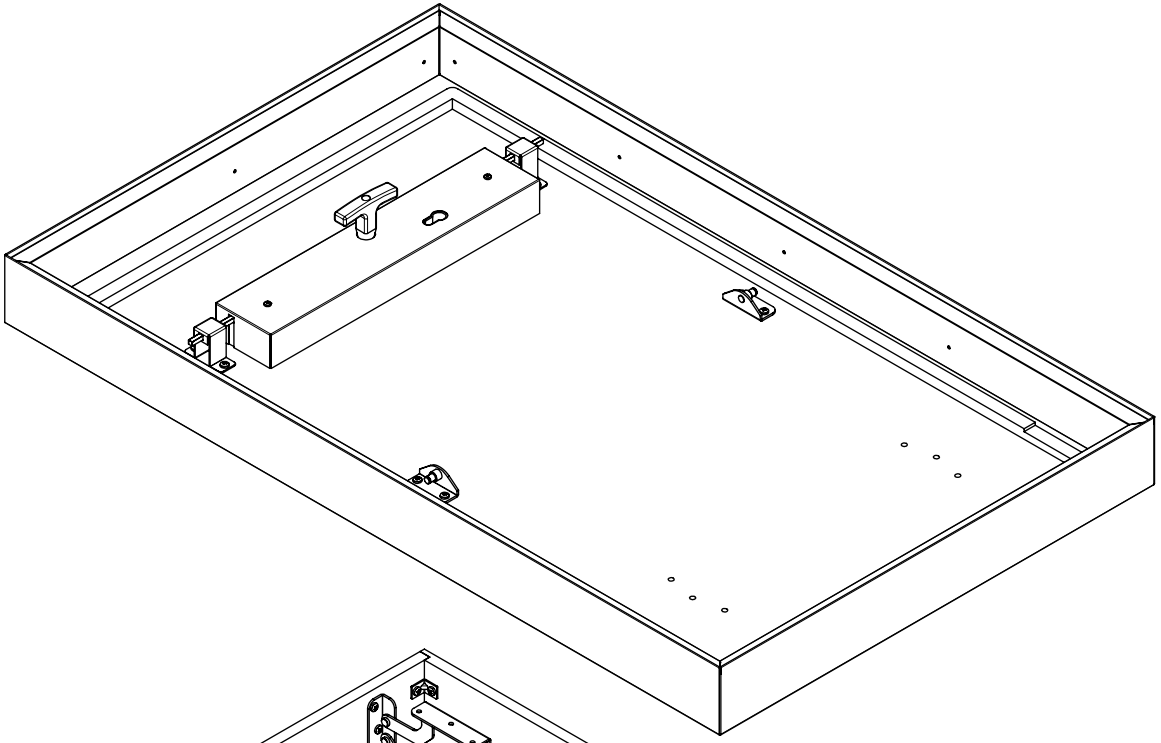

FLACHDACHHAUSSTIEG FLADTAGSLEM FLAT ROOF EXIT

Montage-Anleitung
Montagevejledning
Installation instruction

A

B

C

4

5

6

K1-22899

7

x 4
K1-22815

10

R1-63370
Ø3 x 16

11

x 2
K1-22888

12